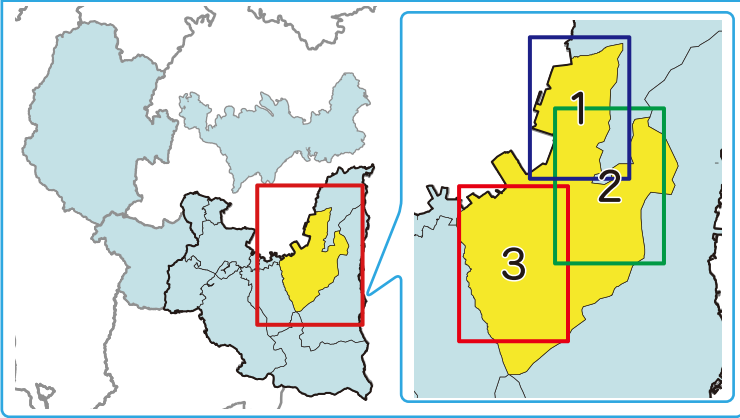

七尾市 土砂災害ハザードマップ

東湊地区 1

【東湊地区1】位置図

此の木集会所

避難所

| 名称 | 所在地 | 電話番号 |
|------------|--------|---------------|
| 此の木集会所 | 大田町 | - |
| 藤平谷内集会所 | 大田町 | - |
| 郷橋ふれあいセンター | 殿町ル-67 | ☎0767-52-0959 |

凡例

土砂災害情報

| | イエローゾーン | レッドゾーン |
|-------------------|---------|--------|
| 土石流 | | |
| がけ崩れ (急傾斜地の崩壊) | | |
| 地すべり | | |

地図記号

| | |
|------------|--------|
| 避難所 | 市町村界 |
| 公民館・集会所 | 国道 |
| 神社 | 県道 |
| お寺 | 能越自動車道 |
| 郵便局 | 鉄道 |
| 消防署・分署・分遣所 | 福祉避難所 |
| 警察署・交番・駐在所 | 避難方向 |

土砂災害警戒区域 (イエローゾーン)

土砂災害が発生した場合に、土石などが到達し、住民の生命又は身体に危害が生じるおそれがある土地の区域です。

土砂災害特別警戒区域 (レッドゾーン)

土砂災害が発生した場合に、土石などが建築物を損壊し、住民の生命又は身体に著しい危害が生じるおそれがある土地の区域です。