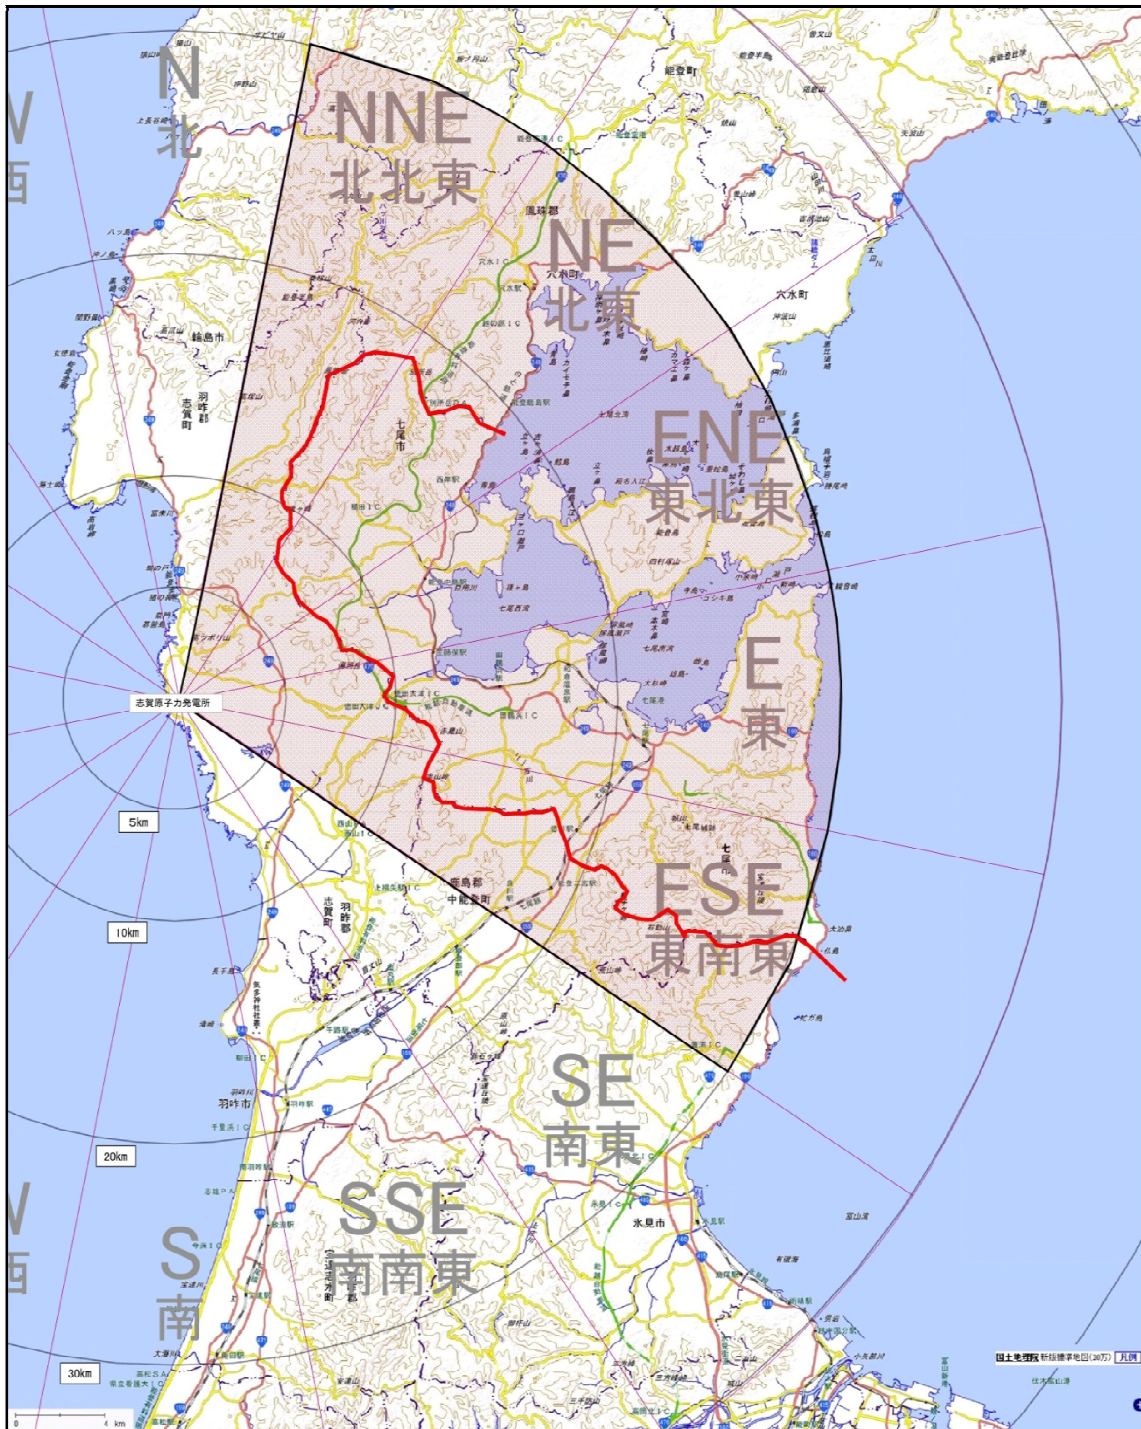

《参考資料 1》

原発からの距離等に関する資料

- 1、16方位について
- 2、方位、距離別 町会リスト
- 3、距離、方位別 町会リスト
- 4、町会リスト（方位、距離）

1、16方位について

① 七尾市は、志賀原子力発電所の北北東から東南東に位置する。

② 16方位一覧

方位	北	北北東	北東	東北東	東	東南東	南東	南南東
方位(略)	N	NNE	NE	ENE	E	ESE	SE	SSE
方位	南	南南西	南西	西南西	西	西北西	北西	北北西
方位(略)	S	SSW	SW	WSW	W	WNW	NW	NNW

③ 16方位入り地図

2、方位、距離別 町会リスト

■16方位・距離別 字リスト(16方位別)

方位:NNE(北北東)

※(例)「NNE-10」は、方位が北北東、距離が9km~10kmの範囲を意味する)

エリア番号	エリアに含まれる地域
NNE-01	
NNE-02	
NNE-03	
NNE-04	
NNE-05	
NNE-06	
NNE-07	
NNE-08	
NNE-09	七尾市中島町外原
NNE-10	七尾市中島町大平、中島町鳥越、中島町町屋
NNE-11	七尾市中島町大平、中島町鳥越
NNE-12	七尾市中島町大平、中島町古江、中島町鳥越、中島町西谷内
NNE-13	七尾市中島町古江、中島町鳥越、中島町西谷内
NNE-14	七尾市中島町河内、中島町西谷内
NNE-15	七尾市中島町河内、中島町西谷内
NNE-16	七尾市中島町河内
NNE-17	七尾市中島町河内
NNE-18	七尾市中島町河内
NNE-19	七尾市中島町河内
NNE-20	
NNE-21	
NNE-22	
NNE-23	
NNE-24	
NNE-25	
NNE-26	
NNE-27	
NNE-28	
NNE-29	
NNE-30	