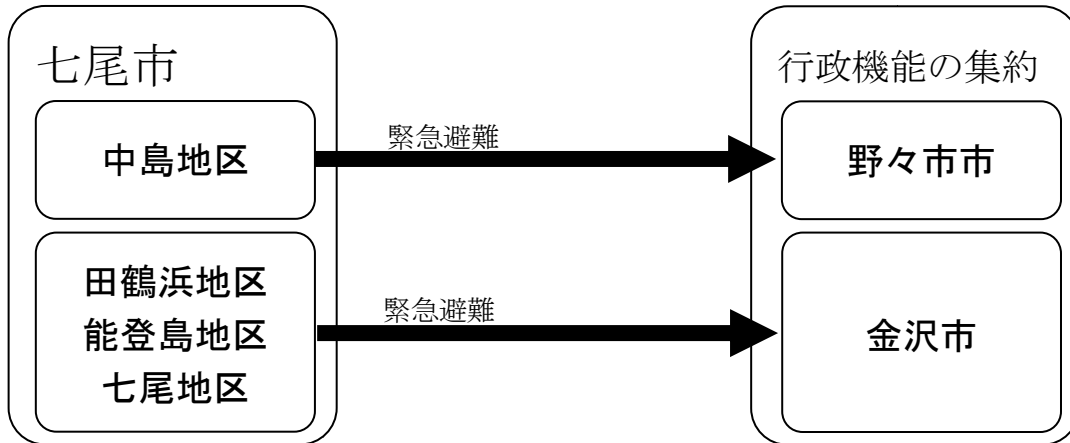

②状況に応じた避難について

原子力災害時において、風向き等の状況によって、中島地区の住民は野々市市へ、田鶴浜地区、能登島地区、七尾地区の住民は金沢市へ緊急避難を実施する。

《中島地区 → 能登町》

地区	町会名	避難先	避難先住所
豊川地区	中島町土川	石川県立能登高等学校	能登町字宇出津マ字106-7
	中島町外原		
	中島町奥吉田		
	中島町河崎		
	中島町崎山		
	中島町豊田		
	中島町豊田町		
笠師保地区	中島町塩津		
	中島町下笠師		
	中島町上笠師		
	中島町中笠師		
	中島町南側		
	中島町筆染		