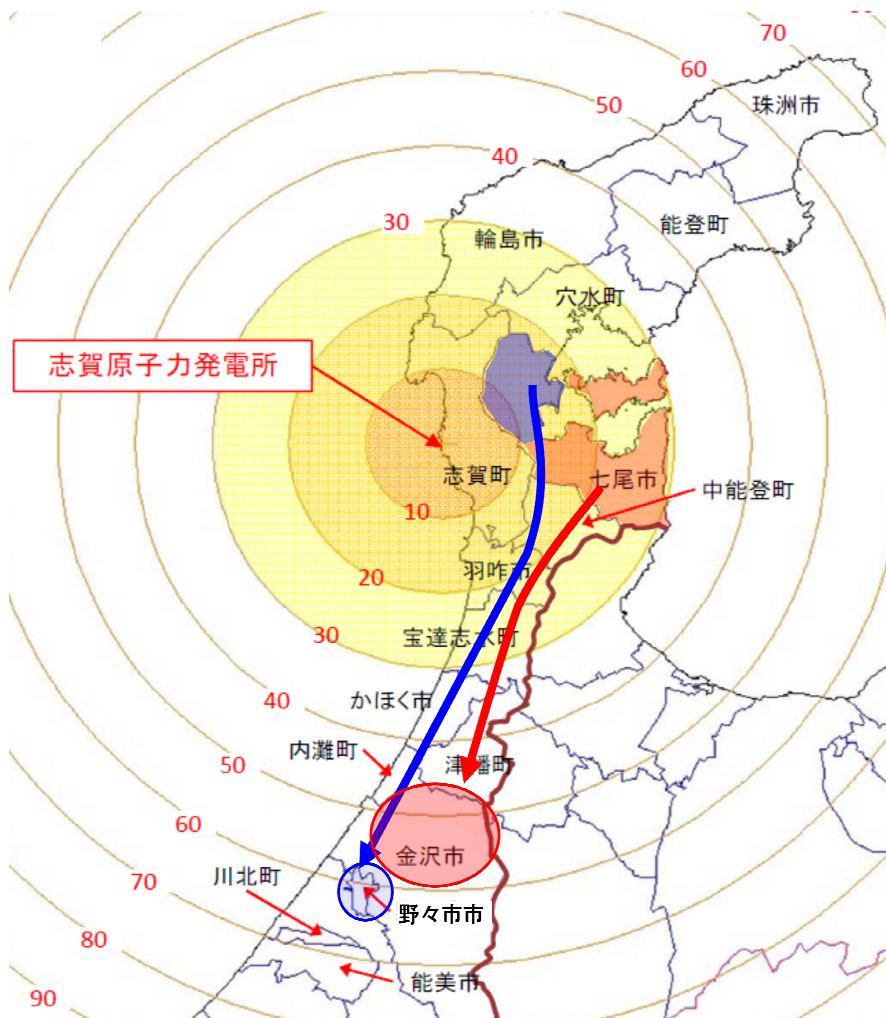

②状況に応じた避難について

原子力災害時において、風向き等の状況によって、中島地区の住民は野々市市へ、田鶴浜地区、能登島地区、七尾地区の住民は金沢市へ緊急避難を実施する。

《中島地区 → 能登町》

地区	町会名	避難先	避難先住所
豊川地区	中島町土川	石川県立能登高等学校	能登町字宇出津マ字106-7
	中島町外原		
	中島町奥吉田		
	中島町河崎		
	中島町崎山		
	中島町豊田		
	中島町豊田町		
笠師保地区	中島町塩津		
	中島町下笠師		
	中島町上笠師		
	中島町中笠師		
	中島町南側		
	中島町筆染		

②南方への避難

《中島地区 →野々市市》

地区	町会名	避難先	避難先住所
西岸地区	中島町田岸	野々市明倫高校	野々市市下林3丁目309
	中島町横見		
	中島町外		
	中島町鹿島台		
	中島町小牧		
	中島町深浦		
	中島町瀬嵐		
	中島町長浦		
鉈打地区	中島町別所	御園小学校	野々市市稲荷4丁目128
	中島町河内		
	中島町大平		
	中島町古江		
	中島町鳥越		
	—	交遊舎	野々市市二日市1丁目2
	—	女性センター	野々市市稲荷4丁目155
	—	郷公民館	野々市市田尻町94
	中島町西谷内	市民体育館	野々市市下林3丁目97
	中島町藤瀬		
	中島町町屋		
	中島町上島		
中島町北免田			
熊木地区	中島町横田	野々市小学校	野々市市本町5丁目3-1
	中島町谷内		
	中島町山戸田	文化会館フォルテ	野々市市本町5丁目4-1
	中島町上町		
	中島町宮前	教育センター	野々市市本町4丁目21-27
	中島町浜田	野々市中学校	野々市市三納3丁目1