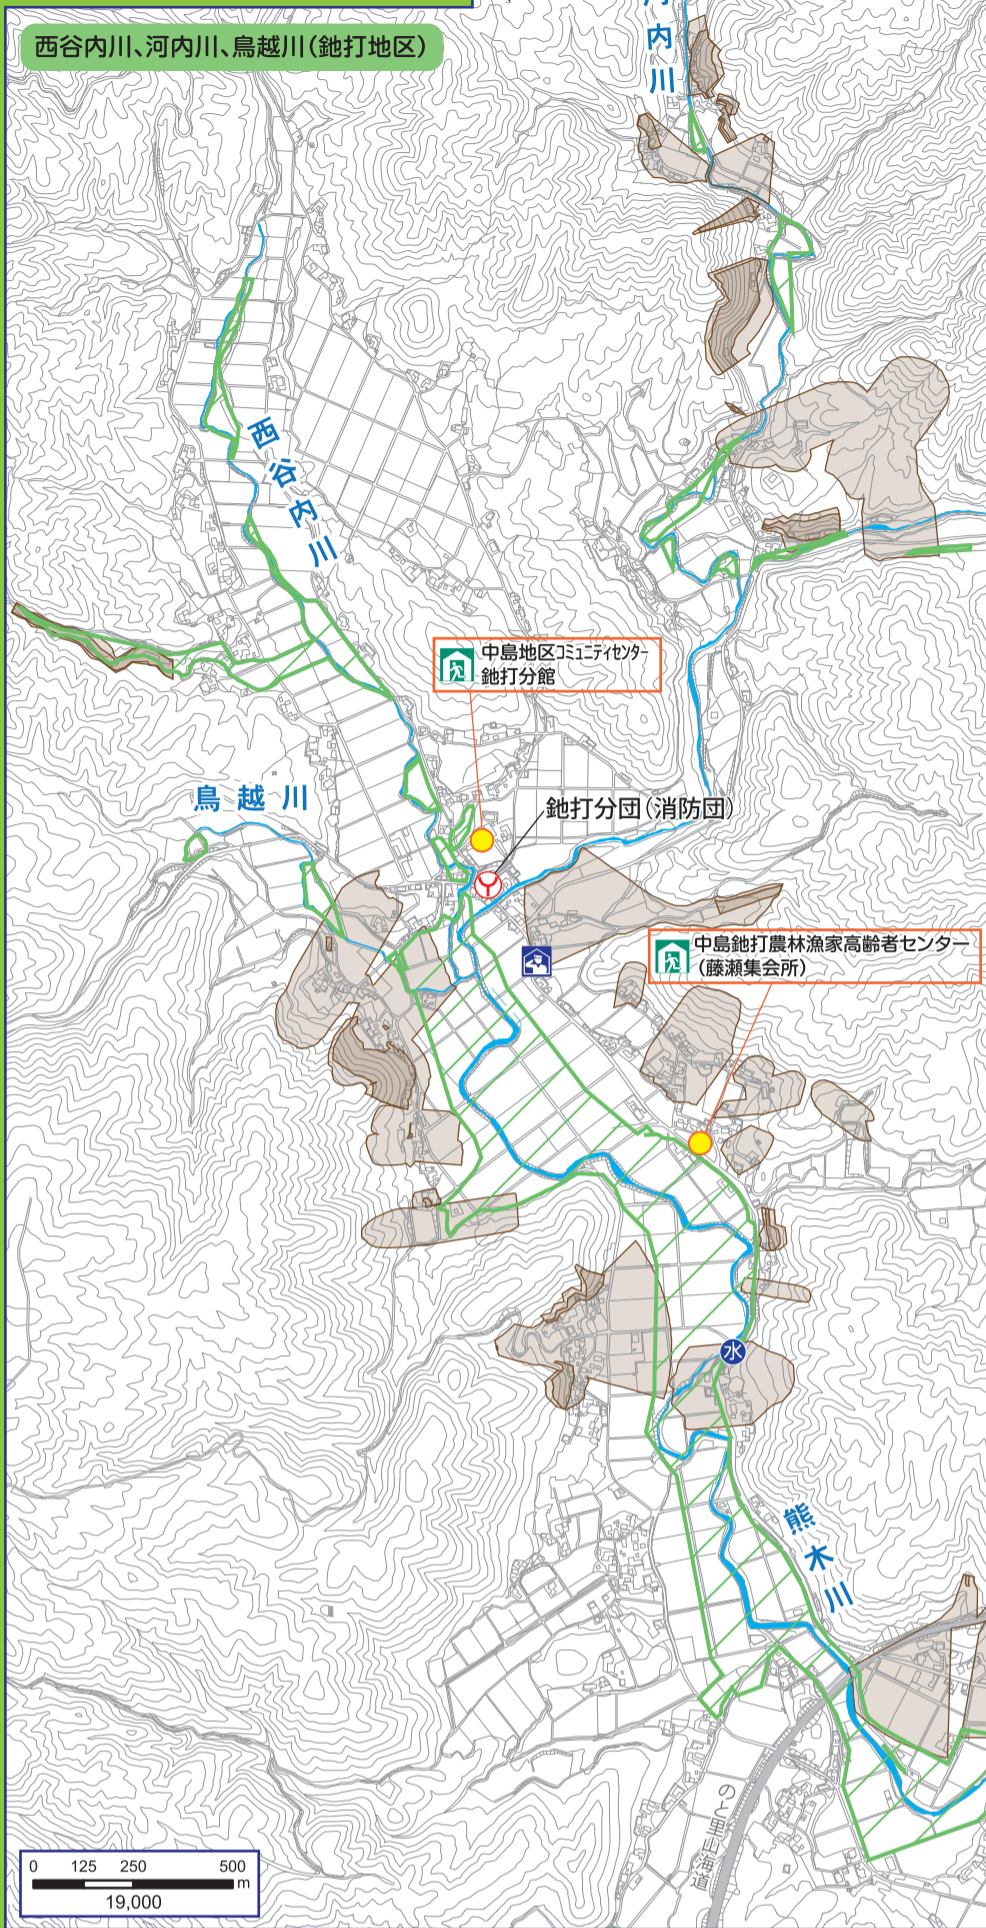

中島地区 過去の浸水区域

指定避難所一覧

地区	施設名称	電話番号	災害種別	
			洪水	土砂
西岸	中島地区コミュニティセンター-西岸分館	66-0170	○	○
	旧 西岸小学校	-	○	○
鉦打	中島地区コミュニティセンター-鉦打分館	66-0099	○	○
	中島鉦打農林漁家高齢者センター 藤瀬集会所	-	○	○
中島	中島体育館	66-1212	○	○
	中島文化センター	66-2323	○	×
熊木	中島小学校	66-0055	○	○
	中島地区コミュニティセンター-熊木分館	66-1567	○	○
	中島お祭り資料館・伝承館	66-2200	×	○
豊川	中島地区コミュニティセンター-豊川分館	66-6799	○	○
	中島健康福祉センター-すこやか	66-8282	○	○
笠師保	中島地区コミュニティセンター-笠師保分館	66-1778	○	○
	旧笠師保小学校	66-0150	○	○

- 屋内の緊急避難場所
- × 災害の被害が予想されるため、避難に適さない

凡例

土砂災害

- 土砂災害警戒区域
- 土砂災害特別警戒区域

浸水実績

- 過去に浸水した区域

避難情報

- 指定避難所

地図記号

- 水位観測所
- 消防署など
- 警察署・交番