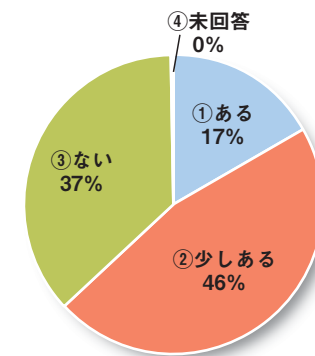

市議会に関するアンケート結果

七尾市議会は、平成24年4月議会基本条例の制定後、議会報告会の開催、一般質問における一問一答方式の導入、議員定数の見直しなど、様々な改革を実施してきましたが、引き続き議会改革を押し進めるため、議会に対する市民の方々から意見や要望などを伺い、課題や今後必要な取り組みについて、更に調査研究を進めたいと考え、今回アンケートを実施しました。

- 《調査方法》
- 1.調査地域:七尾市内全域
 - 2.調査対象:満18歳以上(平成28年1月1日現在)の市民
 - 3.対象者数:2,000人 ★18歳以上の市民2,000人を対象に実施(回収:733通/回収率:37%)
 - 4.実施方法:無記名アンケート調査(郵送により、配布・回収)
 - 5.調査期間:平成28年2月19日 から 平成28年2月28日
- ※今回のアンケートでは、次の参議院議員選挙から18歳以上に選挙権が与えられるということもあり、18歳以上の10代も含めてアンケートを実施。

「七尾市議会だより」を読んでいますか。	
①全て読んでいる	65
②関心のある記事だけ	405
③読んでいない	175
④知らない	75
未回答	13

あなたは、市議会議員選挙の投票に行きますか。	
①毎回行く	499
②時々行く	134
③行ったことがない	85
未回答	15

次の一般選挙(平成29年予定)から18人となることを知っていますか。(現在は22人)

①知っている	217
②知らない	498
未回答	18

あなたの意見や市民の声が市議会に反映されていると思いますか。

①思う	13
②やや思う	132
③思わない	336
④わからない	249
未回答	3

性別	
男	321
女	402
未回答	10

年代	
18・19歳	95
20代	59
30代	70
40代	92
50代	130
60代	146
70代	140
未回答	1

市議会に関心はありますか。	
①ある	124
②少しある	340
③ない	267
④未回答	2

市議会の本会議をみたことがありますか。	
①議場で傍聴	39
②インターネット	11
③ケーブルテレビ	206
④見たことがない	476
⑤未回答	1

現在の市議会をどのように評価しますか。

①大いに評価する	6
②ある程度評価する	157
③あまり評価しない	218
④まったく評価しない	72
⑤わからない	273
未回答	7

「議会報告会」を知っていますか、参加したことがありますか。

①参加あり	37
②知っているが、未参加	184
③知らない	510
未回答	2