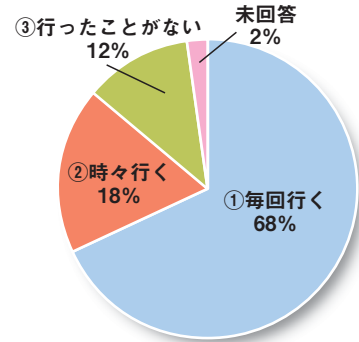

市議会に関するアンケート結果

七尾市議会は、平成24年4月議会基本条例の制定後、議会報告会の開催、一般質問における一問一答方式の導入、議員定数の見直しなど、様々な改革を実施してきましたが、引き続き議会改革を押し進めるため、議会に対する市民の方々から意見や要望などを伺い、課題や今後必要な取り組みについて、更に調査研究を進めたいと考え、今回アンケートを実施しました。

- 《調査方法》
- 1.調査地域:七尾市内全域
 - 2.調査対象:満18歳以上(平成28年1月1日現在)の市民
 - 3.対象者数:2,000人 ★18歳以上の市民2,000人を対象に実施(回収:733通/回収率:37%)
 - 4.実施方法:無記名アンケート調査(郵送により、配布・回収)
 - 5.調査期間:平成28年2月19日 から 平成28年2月28日
- ※今回のアンケートでは、次の参議院議員選挙から18歳以上に選挙権が与えられるということもあり、18歳以上の10代も含めてアンケートを実施。

「七尾市議会だより」を読んでいますか。	
①全て読んでいる	65
②関心のある記事だけ	405
③読んでいない	175
④知らない	75
未回答	13

あなたは、市議会議員選挙の投票に行きますか。	
①毎回行く	499
②時々行く	134
③行ったことがない	85
未回答	15

次の一般選挙(平成29年予定)から18人となることを知っていますか。(現在は22人)

①知っている	217
②知らない	498
未回答	18

あなたの意見や市民の声が市議会に反映されていると思いますか。

①思う	13
②やや思う	132
③思わない	336
④わからない	249
未回答	3

性別	
男	321
女	402
未回答	10

年代	
18・19歳	95
20代	59
30代	70
40代	92
50代	130
60代	146
70代	140
未回答	1

市議会に関心はありますか。	
①ある	124
②少しある	340
③ない	267
④未回答	2