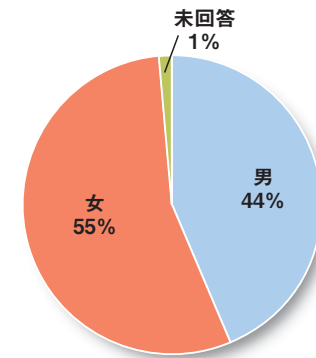

市議会に関するアンケート結果

七尾市議会は、平成24年4月議会基本条例の制定後、議会報告会の開催、一般質問における一問一答方式の導入、議員定数の見直しなど、様々な改革を実施してきましたが、引き続き議会改革を押し進めるため、議会に対する市民の方々から意見や要望などを伺い、課題や今後必要な取り組みについて、更に調査研究を進めたいと考え、今回アンケートを実施しました。

- 《調査方法》
- 1.調査地域:七尾市内全域
 - 2.調査対象:満18歳以上(平成28年1月1日現在)の市民
 - 3.対象者数:2,000人 ★18歳以上の市民2,000人を対象に実施(回収:733通/回収率:37%)
 - 4.実施方法:無記名アンケート調査(郵送により、配布・回収)
 - 5.調査期間:平成28年2月19日 から 平成28年2月28日
- ※今回のアンケートでは、次の参議院議員選挙から18歳以上に選挙権が与えられるということもあり、18歳以上の10代も含めてアンケートを実施。

「七尾市議会だより」を読んでいますか。	
①全て読んでいる	65
②関心のある記事だけ	405
③読んでいない	175
④知らない	75
未回答	13

あなたは、市議会議員選挙の投票に行きますか。	
①毎回行く	499
②時々行く	134
③行ったことがない	85
未回答	15

次の一般選挙(平成29年予定)から18人となることを知っていますか。(現在は22人)

①知っている	217
②知らない	498
未回答	18

あなたの意見や市民の声が市議会に反映されていると思いますか。

①思う	13
②やや思う	132
③思わない	336
④わからない	249
未回答	3

性別	
男	321
女	402
未回答	10

年代	
18・19歳	95
20代	59
30代	70
40代	92
50代	130
60代	146
70代	140
未回答	1

市議会に関心はありますか。	
①ある	124
②少しある	340
③ない	267
④未回答	2