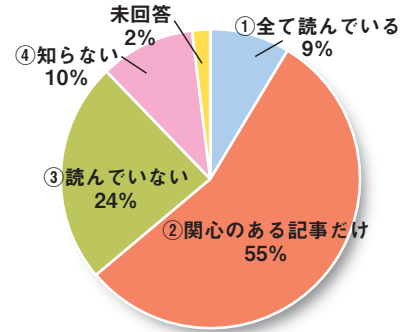

市議会に関するアンケート結果

七尾市議会は、平成24年4月議会基本条例の制定後、議会報告会の開催、一般質問における一問一答方式の導入、議員定数の見直しなど、様々な改革を実施してきましたが、引き続き議会改革を押し進めるため、議会に対する市民の方々から意見や要望などを伺い、課題や今後必要な取り組みについて、更に調査研究を進めたいと考え、今回アンケートを実施しました。

- 《調査方法》
- 1.調査地域:七尾市内全域
 - 2.調査対象:満18歳以上(平成28年1月1日現在)の市民
 - 3.対象者数:2,000人 ★18歳以上の市民2,000人を対象に実施(回収:733通/回収率:37%)
 - 4.実施方法:無記名アンケート調査(郵送により、配布・回収)
 - 5.調査期間:平成28年2月19日 から 平成28年2月28日
- ※今回のアンケートでは、次の参議院議員選挙から18歳以上に選挙権が与えられるということもあり、18歳以上の10代も含めてアンケートを実施。

「七尾市議会だより」を読んでいますか。	
①全て読んでいる	65
②関心のある記事だけ	405
③読んでいない	175
④知らない	75
未回答	13

あなたは、市議会議員選挙の投票に行きますか。	
①毎回行く	499
②時々行く	134
③行ったことがない	85
未回答	15

次の一般選挙(平成29年予定)から18人となることを知っていますか。(現在は22人)

①知っている	217
②知らない	498
未回答	18

あなたの意見や市民の声が市議会に反映されていると思いますか。

①思う	13
②やや思う	132
③思わない	336
④わからない	249
未回答	3

性別	
男	321
女	402
未回答	10

年代	
18・19歳	95
20代	59
30代	70
40代	92
50代	130
60代	146
70代	140
未回答	1

市議会に関心はありますか。	
①ある	124
②少しある	340
③ない	267
④未回答	2