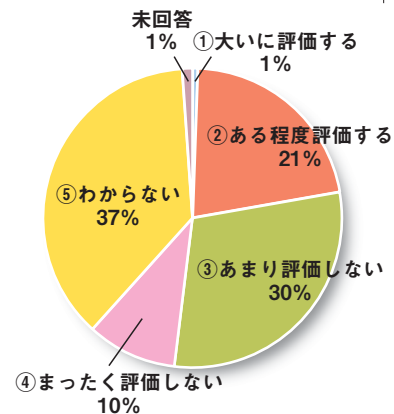

市議会に関するアンケート結果

七尾市議会は、平成24年4月議会基本条例の制定後、議会報告会の開催、一般質問における一問一答方式の導入、議員定数の見直しなど、様々な改革を実施してきましたが、引き続き議会改革を押し進めるため、議会に対する市民の方々から意見や要望などを伺い、課題や今後必要な取り組みについて、更に調査研究を進めたいと考え、今回アンケートを実施しました。

- 《調査方法》
- 1.調査地域:七尾市内全域
 - 2.調査対象:満18歳以上(平成28年1月1日現在)の市民
 - 3.対象者数:2,000人 ★18歳以上の市民2,000人を対象に実施(回収:733通/回収率:37%)
 - 4.実施方法:無記名アンケート調査(郵送により、配布・回収)
 - 5.調査期間:平成28年2月19日 から 平成28年2月28日
- ※今回のアンケートでは、次の参議院議員選挙から18歳以上に選挙権が与えられるということもあり、18歳以上の10代も含めてアンケートを実施。

「七尾市議会だより」を読んでいますか。	
①全て読んでいる	65
②関心のある記事だけ	405
③読んでいない	175
④知らない	75
未回答	13

あなたは、市議会議員選挙の投票に行きますか。	
①毎回行く	499
②時々行く	134
③行ったことがない	85
未回答	15

次の一般選挙(平成29年予定)から18人となることを知っていますか。(現在は22人)

①知っている	217
②知らない	498
未回答	18

あなたの意見や市民の声が市議会に反映されていると思いますか。

①思う	13
②やや思う	132
③思わない	336
④わからない	249
未回答	3

性別	
男	321
女	402
未回答	10

年代	
18・19歳	95
20代	59
30代	70
40代	92
50代	130
60代	146
70代	140
未回答	1

市議会に関心はありますか。	
①ある	124
②少しある	340
③ない	267
④未回答	2

市議会の本会議をみたことがありますか。	
①議場で傍聴	39
②インターネット	11
③ケーブルテレビ	206
④見たことがない	476
⑤未回答	1

現在の市議会をどのように評価しますか。

①大いに評価する	6
②ある程度評価する	157
③あまり評価しない	218
④まったく評価しない	72
⑤わからない	273
未回答	7

「議会報告会」を知っていますか、参加したことがありますか。

①参加あり	37
②知っているが、未参加	184
③知らない	510
未回答	2