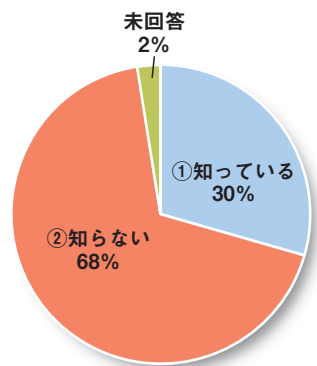

市議会に関するアンケート結果

七尾市議会は、平成24年4月議会基本条例の制定後、議会報告会の開催、一般質問における一問一答方式の導入、議員定数の見直しなど、様々な改革を実施してきましたが、引き続き議会改革を押し進めるため、議会に対する市民の方々から意見や要望などを伺い、課題や今後必要な取り組みについて、更に調査研究を進めたいと考え、今回アンケートを実施しました。

- 《調査方法》
- 1.調査地域:七尾市内全域
 - 2.調査対象:満18歳以上(平成28年1月1日現在)の市民
 - 3.対象者数:2,000人 ★18歳以上の市民2,000人を対象に実施(回収:733通/回収率:37%)
 - 4.実施方法:無記名アンケート調査(郵送により、配布・回収)
 - 5.調査期間:平成28年2月19日 から 平成28年2月28日
- ※今回のアンケートでは、次の参議院議員選挙から18歳以上に選挙権が与えられるということもあり、18歳以上の10代も含めてアンケートを実施。

「七尾市議会だより」を読んでいますか。	
①全て読んでいる	65
②関心のある記事だけ	405
③読んでいない	175
④知らない	75
未回答	13

あなたは、市議会議員選挙の投票に行きますか。	
①毎回行く	499
②時々行く	134
③行ったことがない	85
未回答	15

次の一般選挙(平成29年予定)から18人となることを知っていますか。(現在は22人)

①知っている	217
②知らない	498
未回答	18

あなたの意見や市民の声が市議会に反映されていると思いますか。

①思う	13
②やや思う	132
③思わない	336
④わからない	249
未回答	3

性別	
男	321
女	402
未回答	10

年代	
18・19歳	95
20代	59
30代	70
40代	92
50代	130
60代	146
70代	140
未回答	1

市議会に関心はありますか。	
①ある	124
②少しある	340
③ない	267
④未回答	2