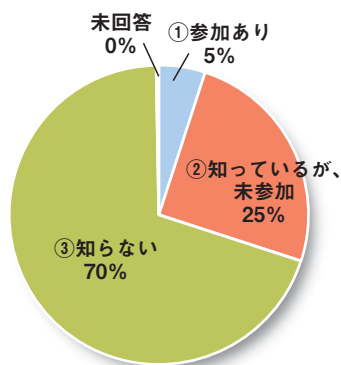

「七尾市議会だより」を読んでいますか。	
①全て読んでいる	65
②関心のある記事だけ	405
③読んでいない	175
④知らない	75
未回答	13

あなたは、市議会議員選挙の投票に行きますか。	
①毎回行く	499
②時々行く	134
③行ったことがない	85
未回答	15

次の一般選挙(平成29年予定)から18人となることを知っていますか。(現在は22人)

①知っている	217
②知らない	498
未回答	18

あなたの意見や市民の声が市議会に反映されていると思いますか。

①思う	13
②やや思う	132
③思わない	336
④わからない	249
未回答	3

性別	
男	321
女	402
未回答	10

年代	
18・19歳	95
20代	59
30代	70
40代	92
50代	130
60代	146
70代	140
未回答	1

市議会に関心はありますか。	
①ある	124
②少しある	340
③ない	267
④未回答	2

市議会の本会議をみたことがありますか。	
①議場で傍聴	39
②インターネット	11
③ケーブルテレビ	206
④見たことがない	476
⑤未回答	1

現在の市議会をどのように評価しますか。

①大いに評価する	6
②ある程度評価する	157
③あまり評価しない	218
④まったく評価しない	72
⑤わからない	273
未回答	7

「議会報告会」を知っていますか、参加したことがありますか。

①参加あり	37
②知っているが、未参加	184
③知らない	510
未回答	2

市議会が今後取り組むべき課題は何だと思いますか。(複数回答可)