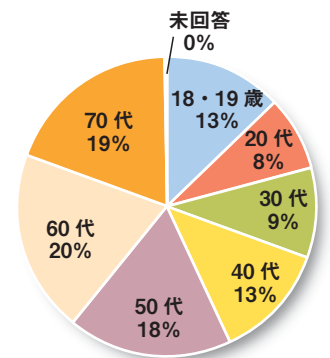

市議会に関するアンケート結果

七尾市議会は、平成24年4月議会基本条例の制定後、議会報告会の開催、一般質問における一問一答方式の導入、議員定数の見直しなど、様々な改革を実施してきましたが、引き続き議会改革を押し進めるため、議会に対する市民の方々から意見や要望などを伺い、課題や今後必要な取り組みについて、更に調査研究を進めたいと考え、今回アンケートを実施しました。

- 《調査方法》
- 1.調査地域:七尾市内全域
 - 2.調査対象:満18歳以上(平成28年1月1日現在)の市民
 - 3.対象者数:2,000人 ★18歳以上の市民2,000人を対象に実施(回収:733通/回収率:37%)
 - 4.実施方法:無記名アンケート調査(郵送により、配布・回収)
 - 5.調査期間:平成28年2月19日 から 平成28年2月28日
- ※今回のアンケートでは、次の参議院議員選挙から18歳以上に選挙権が与えられるということもあり、18歳以上の10代も含めてアンケートを実施。

「七尾市議会だより」を読んでいますか。	
①全て読んでいる	65
②関心のある記事だけ	405
③読んでいない	175
④知らない	75
未回答	13

あなたは、市議会議員選挙の投票に行きますか。	
①毎回行く	499
②時々行く	134
③行ったことがない	85
未回答	15

次の一般選挙(平成29年予定)から18人となることを知っていますか。(現在は22人)

①知っている	217
②知らない	498
未回答	18

あなたの意見や市民の声が市議会に反映されていると思いますか。

①思う	13
②やや思う	132
③思わない	336
④わからない	249
未回答	3

性別	
男	321
女	402
未回答	10

年代	
18・19歳	95
20代	59
30代	70
40代	92
50代	130
60代	146
70代	140
未回答	1

市議会に関心はありますか。	
①ある	124
②少しある	340
③ない	267
④未回答	2

市議会の本会議をみたことがありますか。	
①議場で傍聴	39
②インターネット	11
③ケーブルテレビ	206
④見たことがない	476
⑤未回答	1

現在の市議会をどのように評価しますか。

①大いに評価する	6
②ある程度評価する	157
③あまり評価しない	218
④まったく評価しない	72
⑤わからない	273
未回答	7

「議会報告会」を知っていますか、参加したことがありますか。

①参加あり	37
②知っているが、未参加	184
③知らない	510
未回答	2