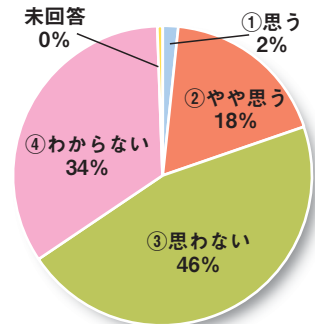

市議会に関するアンケート結果

七尾市議会は、平成24年4月議会基本条例の制定後、議会報告会の開催、一般質問における一問一答方式の導入、議員定数の見直しなど、様々な改革を実施してきましたが、引き続き議会改革を押し進めるため、議会に対する市民の方々から意見や要望などを伺い、課題や今後必要な取り組みについて、更に調査研究を進めたいと考え、今回アンケートを実施しました。

- 《調査方法》
- 1.調査地域:七尾市内全域
 - 2.調査対象:満18歳以上(平成28年1月1日現在)の市民
 - 3.対象者数:2,000人 ★18歳以上の市民2,000人を対象に実施(回収:733通/回収率:37%)
 - 4.実施方法:無記名アンケート調査(郵送により、配布・回収)
 - 5.調査期間:平成28年2月19日 から 平成28年2月28日
- ※今回のアンケートでは、次の参議院議員選挙から18歳以上に選挙権が与えられるということもあり、18歳以上の10代も含めてアンケートを実施。

「七尾市議会だより」を読んでいますか。	
①全て読んでいる	65
②関心のある記事だけ	405
③読んでいない	175
④知らない	75
未回答	13

あなたは、市議会議員選挙の投票に行きますか。	
①毎回行く	499
②時々行く	134
③行ったことがない	85
未回答	15

次の一般選挙(平成29年予定)から18人となることを知っていますか。(現在は22人)

①知っている	217
②知らない	498
未回答	18

あなたの意見や市民の声が市議会に反映されていると思いますか。

①思う	13
②やや思う	132
③思わない	336
④わからない	249
未回答	3

性別	
男	321
女	402
未回答	10

年代	
18・19歳	95
20代	59
30代	70
40代	92
50代	130
60代	146
70代	140
未回答	1

市議会に関心はありますか。	
①ある	124
②少しある	340
③ない	267
④未回答	2

市議会の本会議をみたことがありますか。	
①議場で傍聴	39
②インターネット	11
③ケーブルテレビ	206
④見たことがない	476
⑤未回答	1

現在の市議会をどのように評価しますか。

①大いに評価する	6
②ある程度評価する	157
③あまり評価しない	218
④まったく評価しない	72
⑤わからない	273
未回答	7

「議会報告会」を知っていますか、参加したことがありますか。

①参加あり	37
②知っているが、未参加	184
③知らない	510
未回答	2