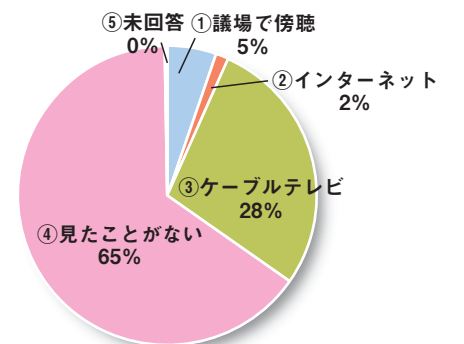

市議会に関するアンケート結果

七尾市議会は、平成24年4月議会基本条例の制定後、議会報告会の開催、一般質問における一問一答方式の導入、議員定数の見直しなど、様々な改革を実施してきましたが、引き続き議会改革を押し進めるため、議会に対する市民の方々から意見や要望などを伺い、課題や今後必要な取り組みについて、更に調査研究を進めたいと考え、今回アンケートを実施しました。

- 《調査方法》
- 1.調査地域:七尾市内全域
 - 2.調査対象:満18歳以上(平成28年1月1日現在)の市民
 - 3.対象者数:2,000人 ★18歳以上の市民2,000人を対象に実施(回収:733通/回収率:37%)
 - 4.実施方法:無記名アンケート調査(郵送により、配布・回収)
 - 5.調査期間:平成28年2月19日 から 平成28年2月28日
- ※今回のアンケートでは、次の参議院議員選挙から18歳以上に選挙権が与えられるということもあり、18歳以上の10代も含めてアンケートを実施。

「七尾市議会だより」を読んでいますか。	
①全て読んでいる	65
②関心のある記事だけ	405
③読んでいない	175
④知らない	75
未回答	13

あなたは、市議会議員選挙の投票に行きますか。	
①毎回行く	499
②時々行く	134
③行ったことがない	85
未回答	15

次の一般選挙(平成29年予定)から18人となることを知っていますか。(現在は22人)

①知っている	217
②知らない	498
未回答	18

あなたの意見や市民の声が市議会に反映されていると思いますか。

①思う	13
②やや思う	132
③思わない	336
④わからない	249
未回答	3

性別	
男	321
女	402
未回答	10

年代	
18・19歳	95
20代	59
30代	70
40代	92
50代	130
60代	146
70代	140
未回答	1

市議会に関心はありますか。	
①ある	124
②少しある	340
③ない	267
④未回答	2

市議会の本会議をみたことがありますか。	
①議場で傍聴	39
②インターネット	11
③ケーブルテレビ	206
④見たことがない	476
⑤未回答	1

現在の市議会をどのように評価しますか。

①大いに評価する	6
②ある程度評価する	157
③あまり評価しない	218
④まったく評価しない	72
⑤わからない	273
未回答	7

「議会報告会」を知っていますか、参加したことがありますか。

①参加あり	37
②知っているが、未参加	184
③知らない	510
未回答	2