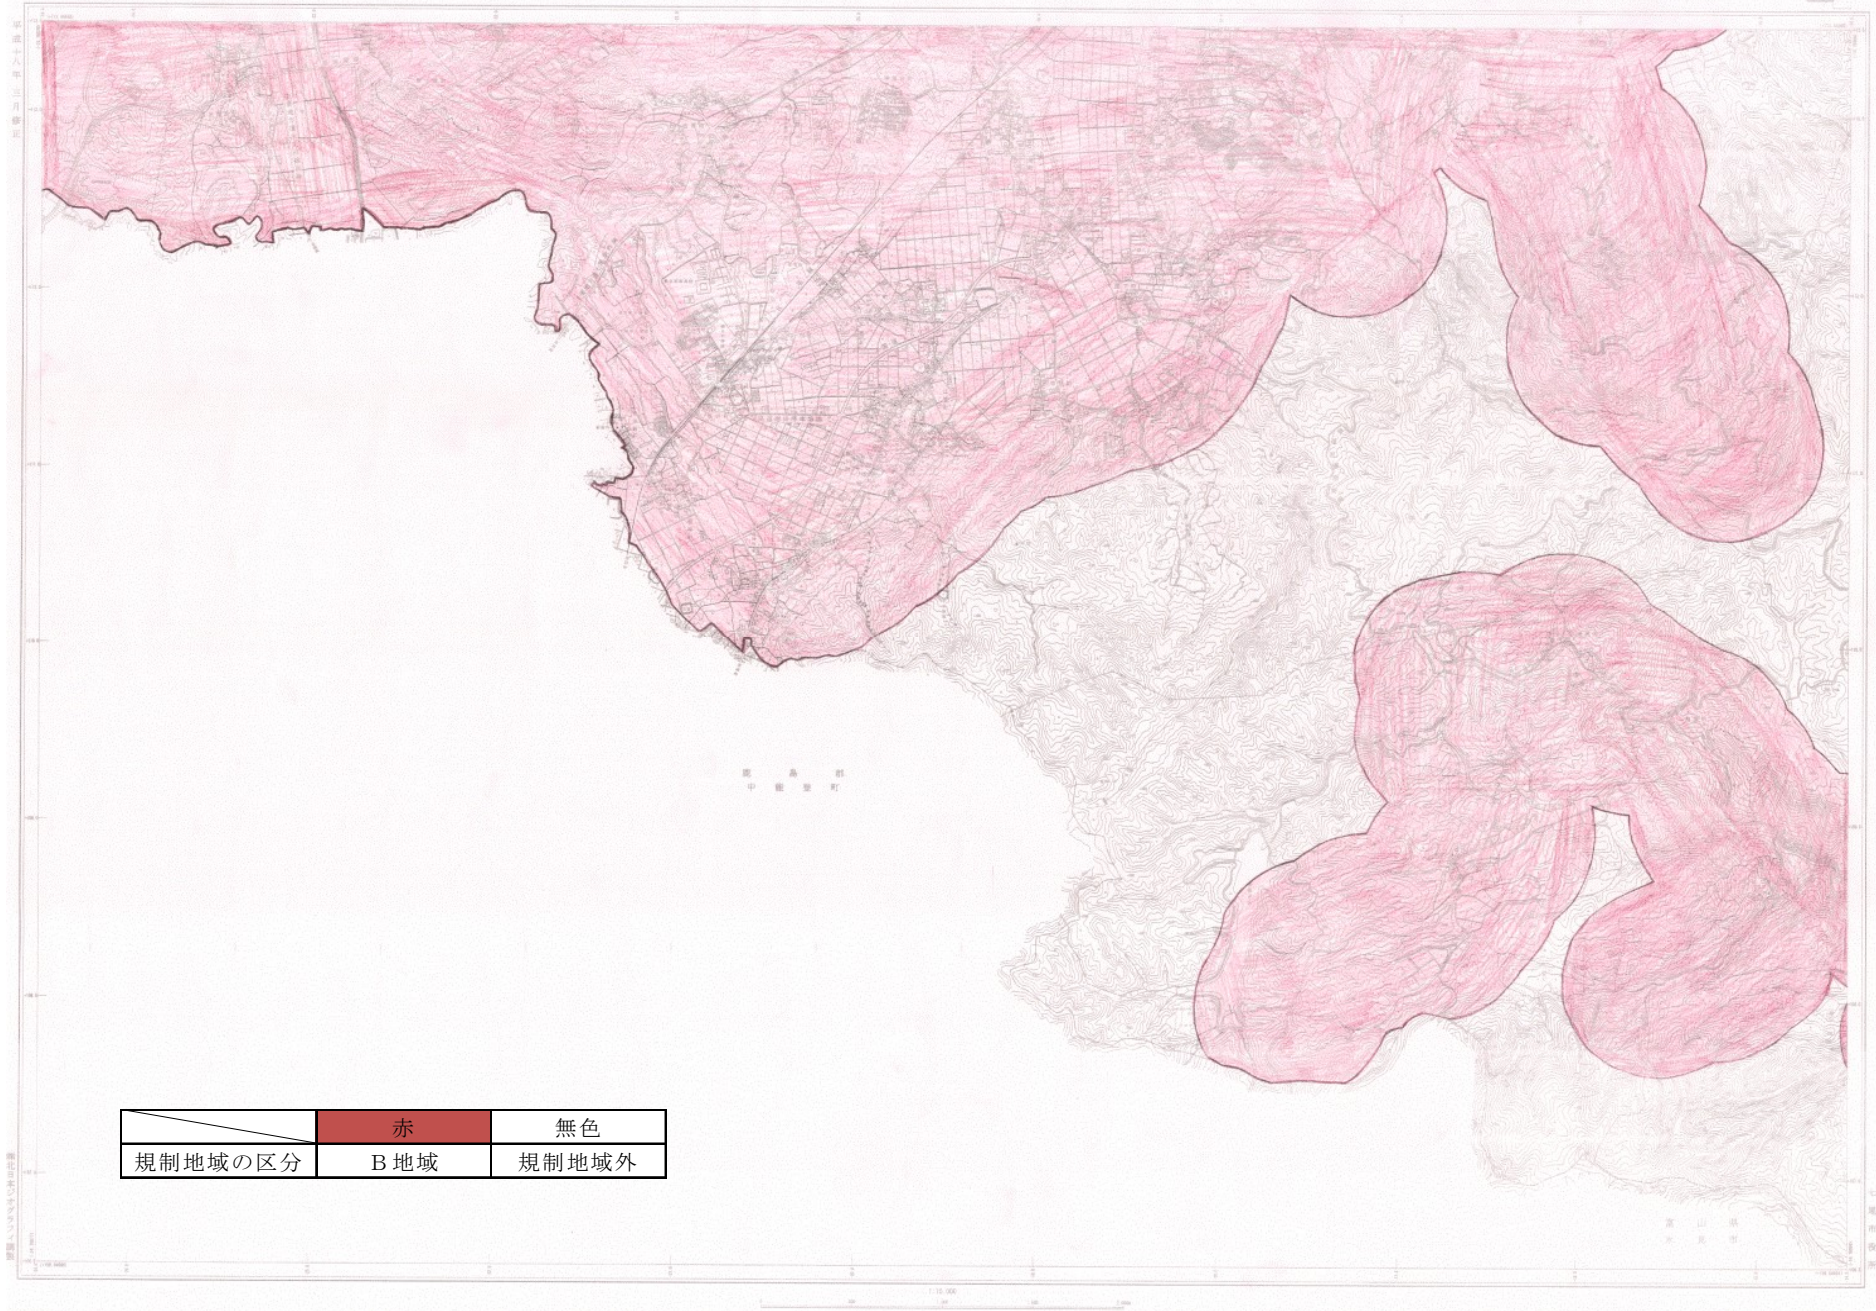

七尾市悪臭規制地域図 (1/8、旧七尾市地域①)

	赤	無色
規制地域の区分	B地域	規制地域外

七尾市悪臭規制地域図 (2/8、旧七尾市地域②)

	赤	無色
規制地域の区分	B地域	規制地域外

七尾市悪臭規制地域図 (3/8、旧七尾市地域③)

令和元年5月1日

	赤	無色
規制地域の区分	B地域	規制地域外

七尾市悪臭規制地域図 (4/8、旧七尾市地域④)

	赤	無色
規制地域の区分	B地域	規制地域外

七尾市悪臭規制地域図 (5/8、田鶴浜町地域)

	赤	無色
規制地域の区分	B 地域	規制地域外

七尾市悪臭規制地域図 (6/8、中島町地域①)

令和元年5月1日

	赤	無色
規制地域の区分	B地域	規制地域外

七尾市悪臭規制地域図（7/8、中島町地域②）

令和元年5月1日

七尾市悪臭規制地域図 (8/8、能登島町地域)

	赤	無色
規制地域の区分	B地域	規制地域外