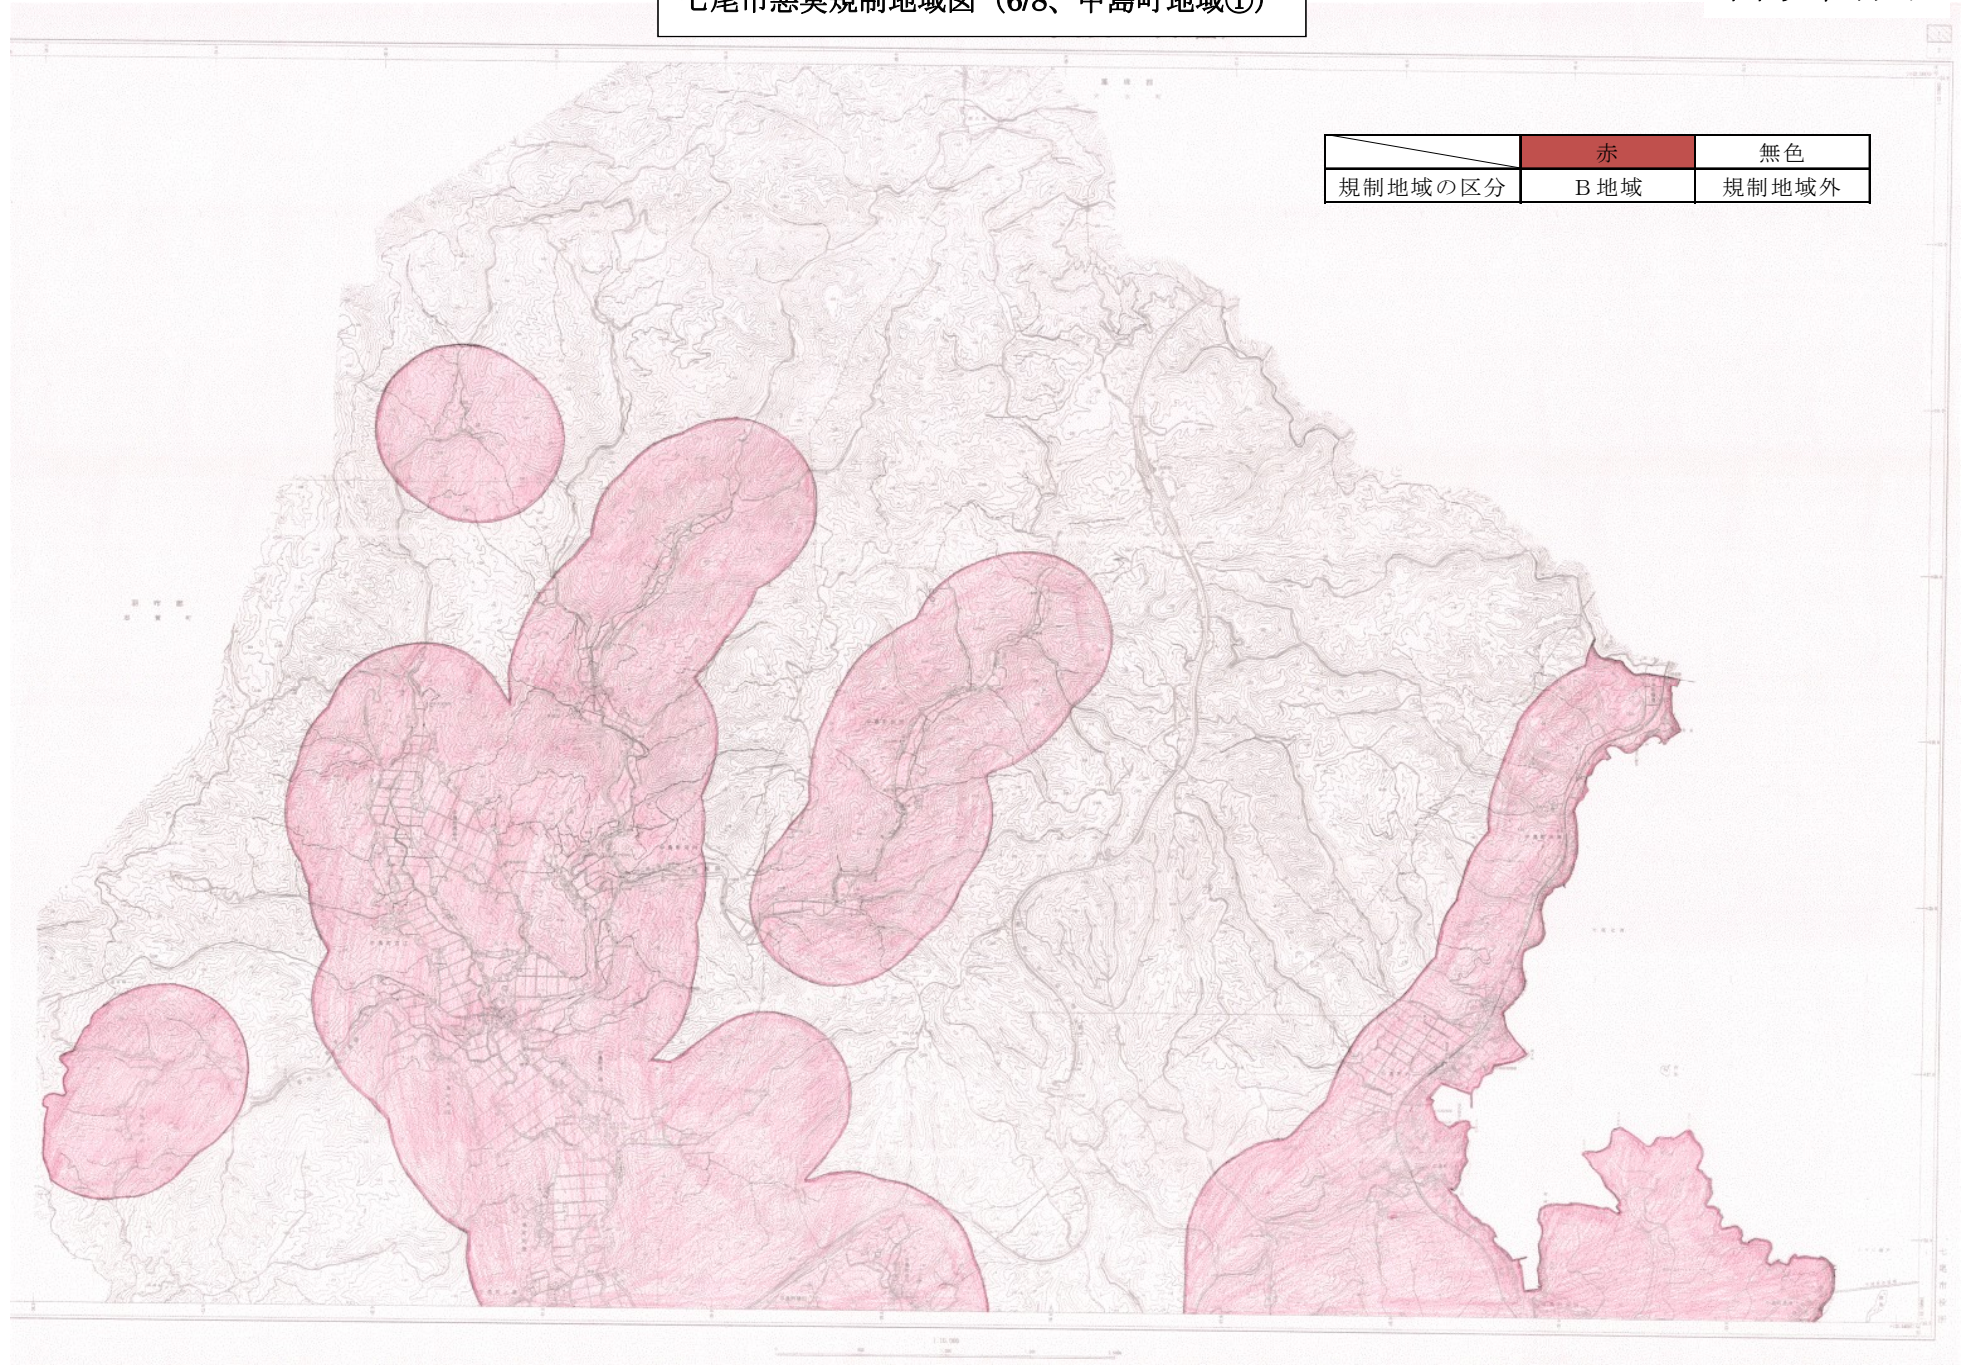

七尾市悪臭規制地域図 (1/8、旧七尾市地域①)

	赤	無色
規制地域の区分	B地域	規制地域外

七尾市悪臭規制地域図 (2/8、旧七尾市地域②)

	赤	無色
規制地域の区分	B地域	規制地域外

七尾市悪臭規制地域図 (3/8、旧七尾市地域③)

令和元年5月1日

	赤	無色
規制地域の区分	B地域	規制地域外

七尾市悪臭規制地域図 (4/8、旧七尾市地域④)

	赤	無色
規制地域の区分	B地域	規制地域外

七尾市悪臭規制地域図 (5/8、田鶴浜町地域)

	赤	無色
規制地域の区分	B 地域	規制地域外

七尾市悪臭規制地域図 (6/8、中島町地域①)

令和元年5月1日

	赤	無色
規制地域の区分	B地域	規制地域外

七尾市悪臭規制地域図（7/8、中島町地域②）

令和元年5月1日

七尾市悪臭規制地域図 (8/8、能登島町地域)

	赤	無色
規制地域の区分	B地域	規制地域外