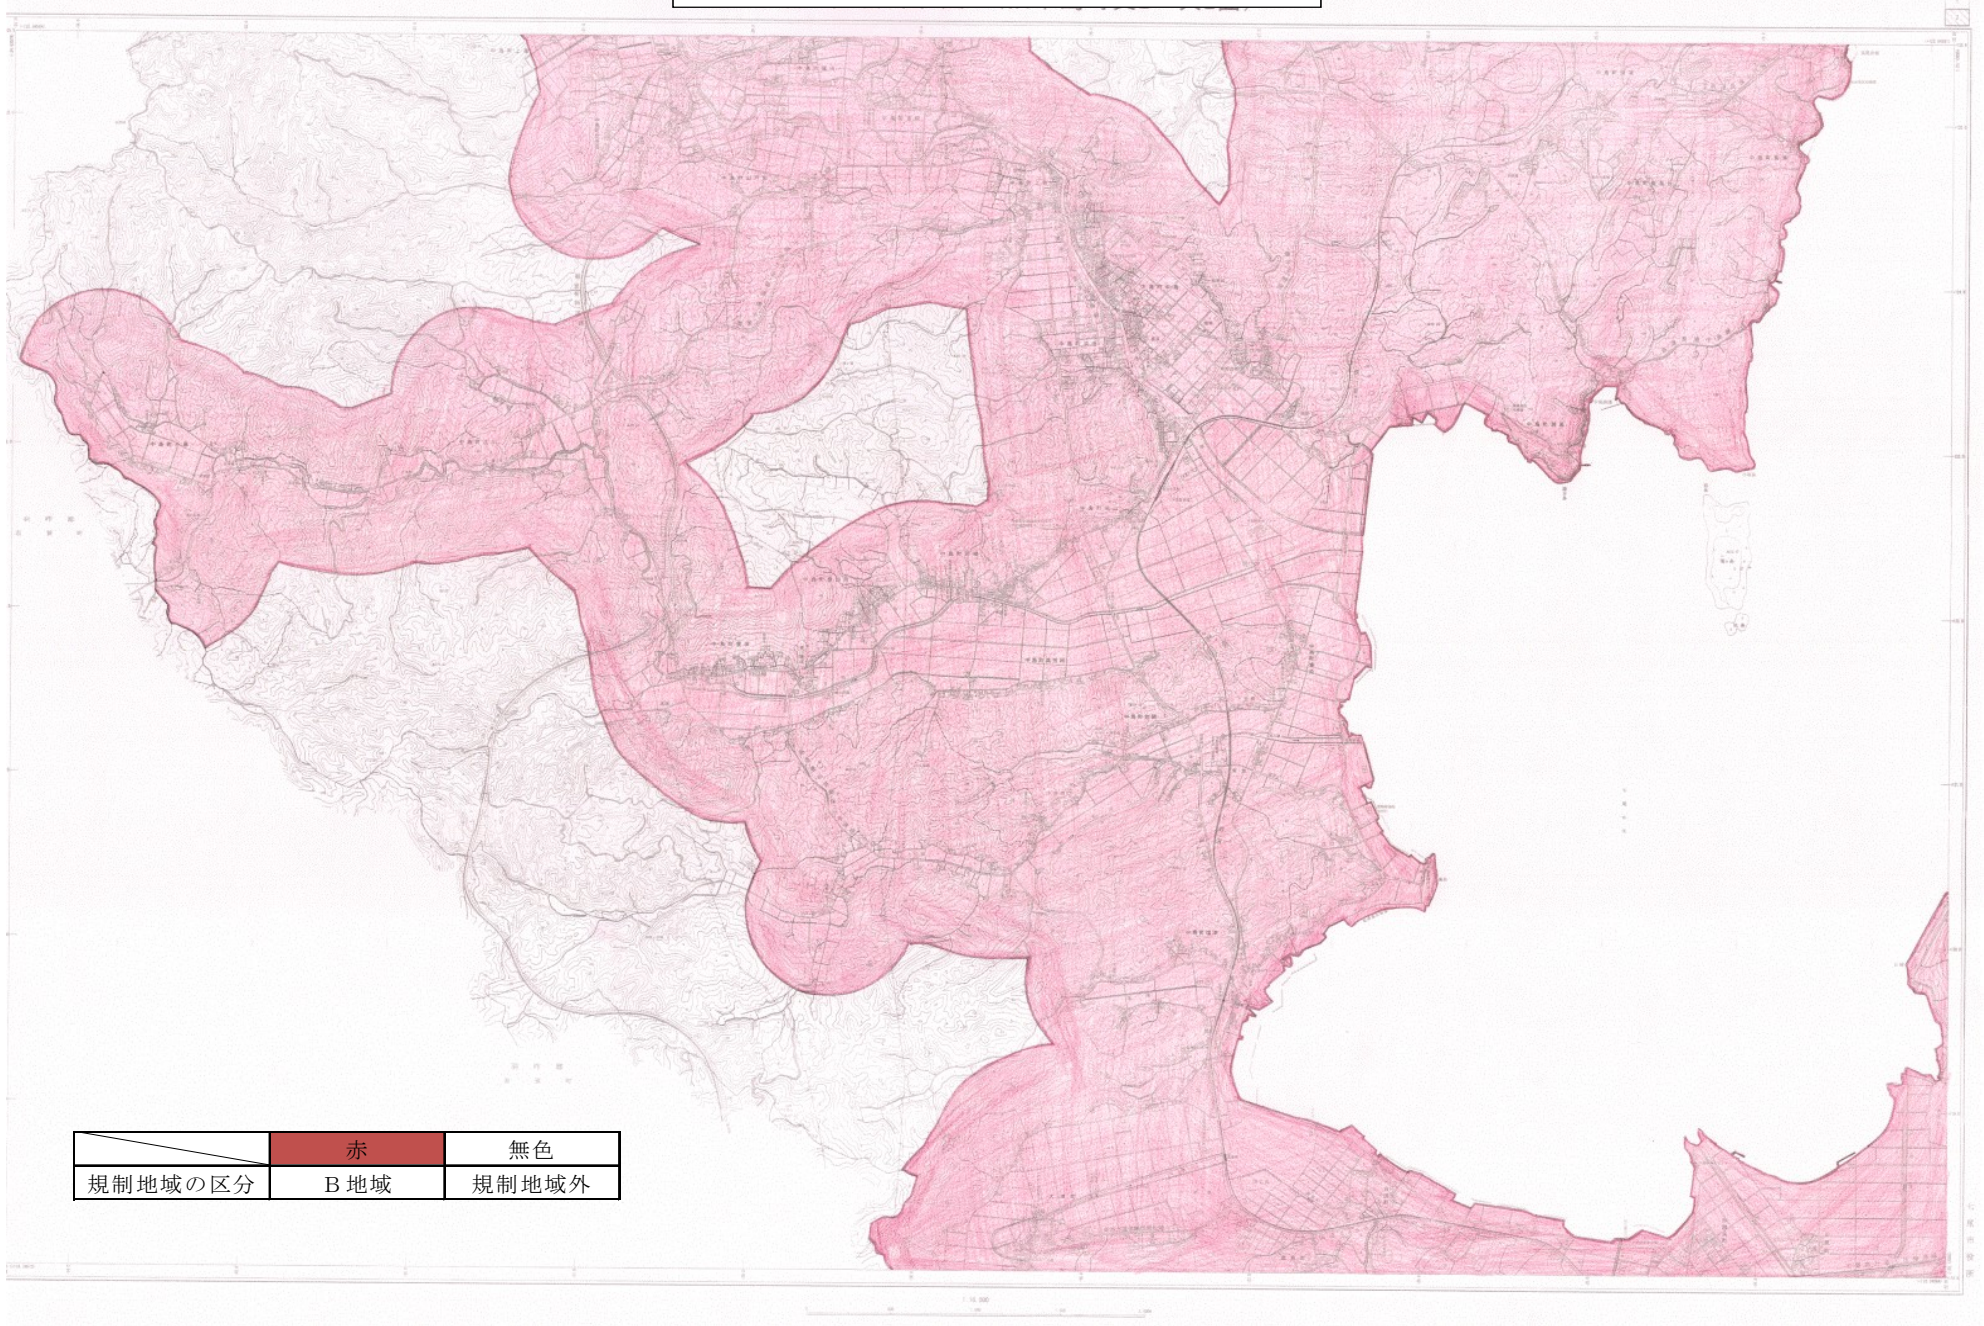

七尾市悪臭規制地域図 (1/8、旧七尾市地域①)

	赤	無色
規制地域の区分	B地域	規制地域外

七尾市悪臭規制地域図 (2/8、旧七尾市地域②)

	赤	無色
規制地域の区分	B地域	規制地域外

七尾市悪臭規制地域図 (3/8、旧七尾市地域③)

令和元年5月1日

	赤	無色
規制地域の区分	B地域	規制地域外

七尾市悪臭規制地域図 (4/8、旧七尾市地域④)

	赤	無色
規制地域の区分	B地域	規制地域外

七尾市悪臭規制地域図 (5/8、田鶴浜町地域)

	赤	無色
規制地域の区分	B 地域	規制地域外

七尾市悪臭規制地域図 (6/8、中島町地域①)

令和元年5月1日

	赤	無色
規制地域の区分	B地域	規制地域外

七尾市悪臭規制地域図（7/8、中島町地域②）

令和元年5月1日

七尾市悪臭規制地域図 (8/8、能登島町地域)

	赤	無色
規制地域の区分	B地域	規制地域外