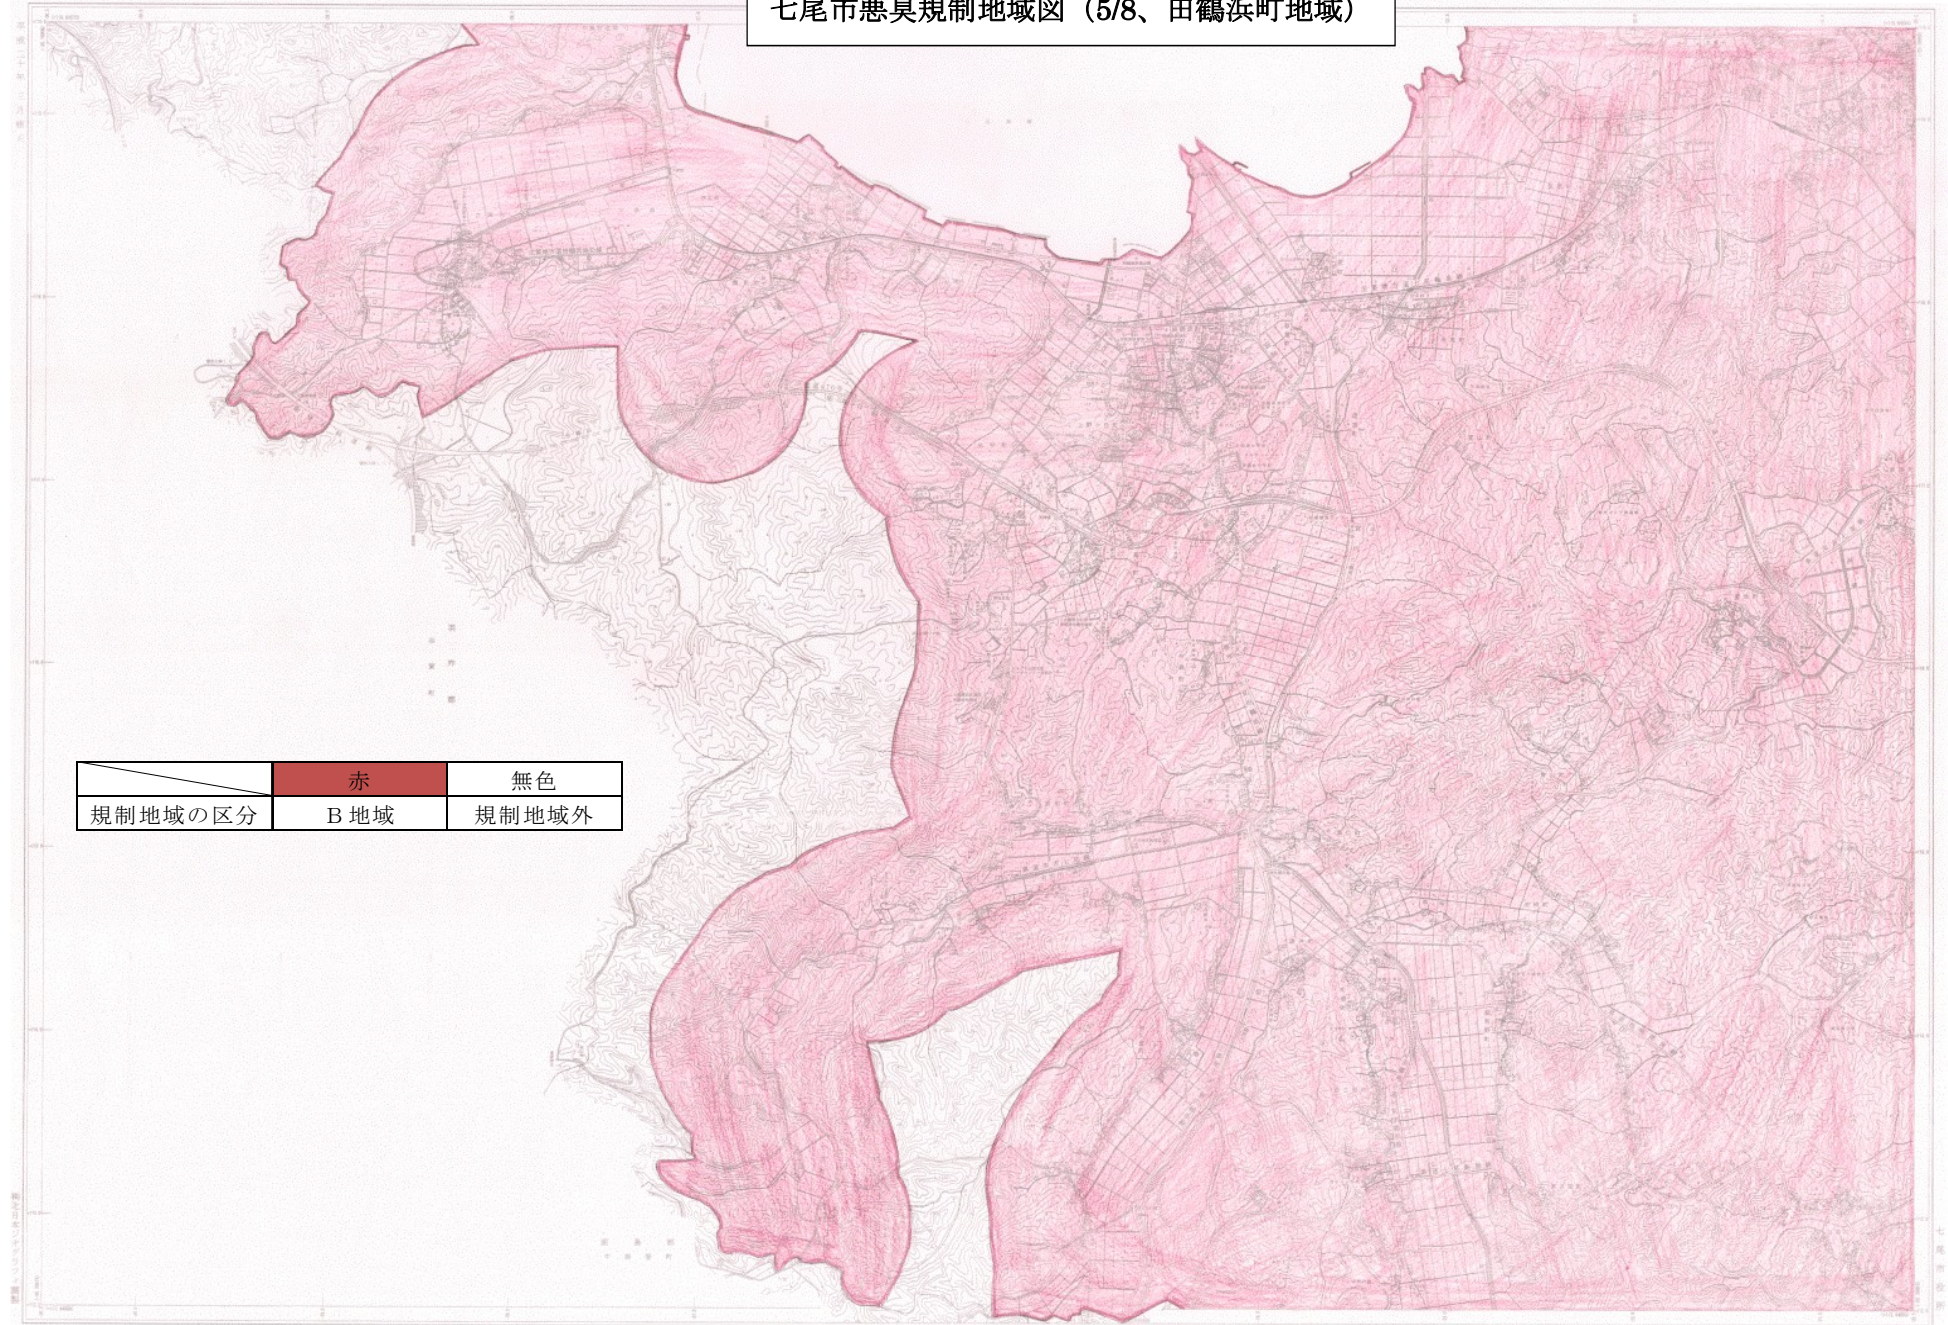

七尾市悪臭規制地域図 (1/8、旧七尾市地域①)

	赤	無色
規制地域の区分	B地域	規制地域外

七尾市悪臭規制地域図 (2/8、旧七尾市地域②)

	赤	無色
規制地域の区分	B地域	規制地域外

七尾市悪臭規制地域図 (3/8、旧七尾市地域③)

令和元年5月1日

	赤	無色
規制地域の区分	B地域	規制地域外

七尾市悪臭規制地域図 (4/8、旧七尾市地域④)

	赤	無色
規制地域の区分	B地域	規制地域外

七尾市悪臭規制地域図 (5/8、田鶴浜町地域)

	赤	無色
規制地域の区分	B 地域	規制地域外

七尾市悪臭規制地域図 (6/8、中島町地域①)

令和元年5月1日

	赤	無色
規制地域の区分	B地域	規制地域外

七尾市悪臭規制地域図（7/8、中島町地域②）

令和元年5月1日

七尾市悪臭規制地域図 (8/8、能登島町地域)

	赤	無色
規制地域の区分	B地域	規制地域外