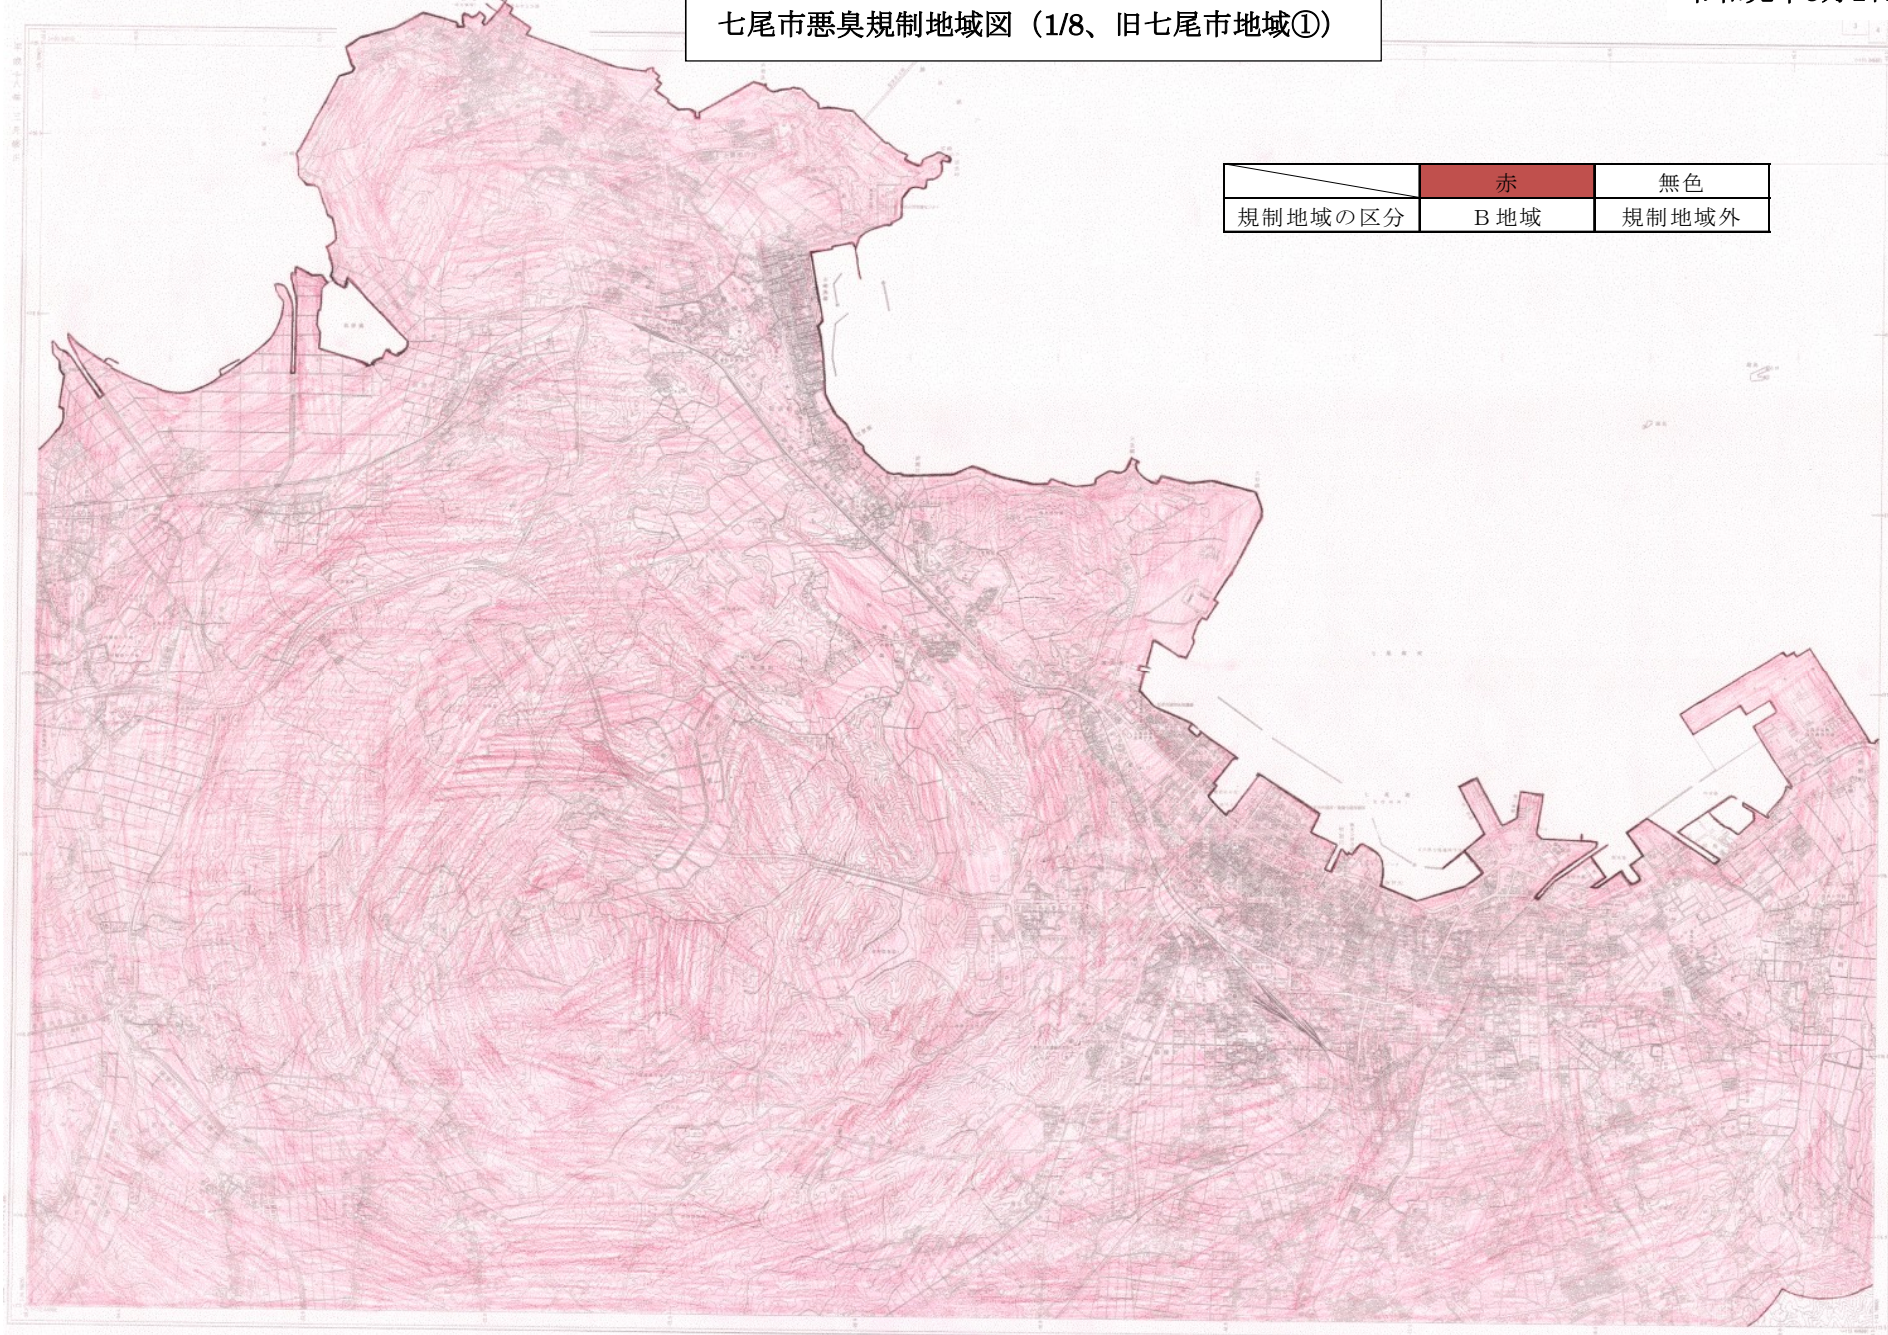

七尾市悪臭規制地域図 (1/8、旧七尾市地域①)

	赤	無色
規制地域の区分	B地域	規制地域外

七尾市悪臭規制地域図 (2/8、旧七尾市地域②)

	赤	無色
規制地域の区分	B地域	規制地域外

七尾市悪臭規制地域図 (3/8、旧七尾市地域③)

令和元年5月1日

	赤	無色
規制地域の区分	B地域	規制地域外

七尾市悪臭規制地域図 (4/8、旧七尾市地域④)

	赤	無色
規制地域の区分	B地域	規制地域外

七尾市悪臭規制地域図 (5/8、田鶴浜町地域)

	赤	無色
規制地域の区分	B 地域	規制地域外

七尾市悪臭規制地域図 (6/8、中島町地域①)

令和元年5月1日

	赤	無色
規制地域の区分	B地域	規制地域外

七尾市悪臭規制地域図（7/8、中島町地域②）

令和元年5月1日

七尾市悪臭規制地域図 (8/8、能登島町地域)

	赤	無色
規制地域の区分	B地域	規制地域外