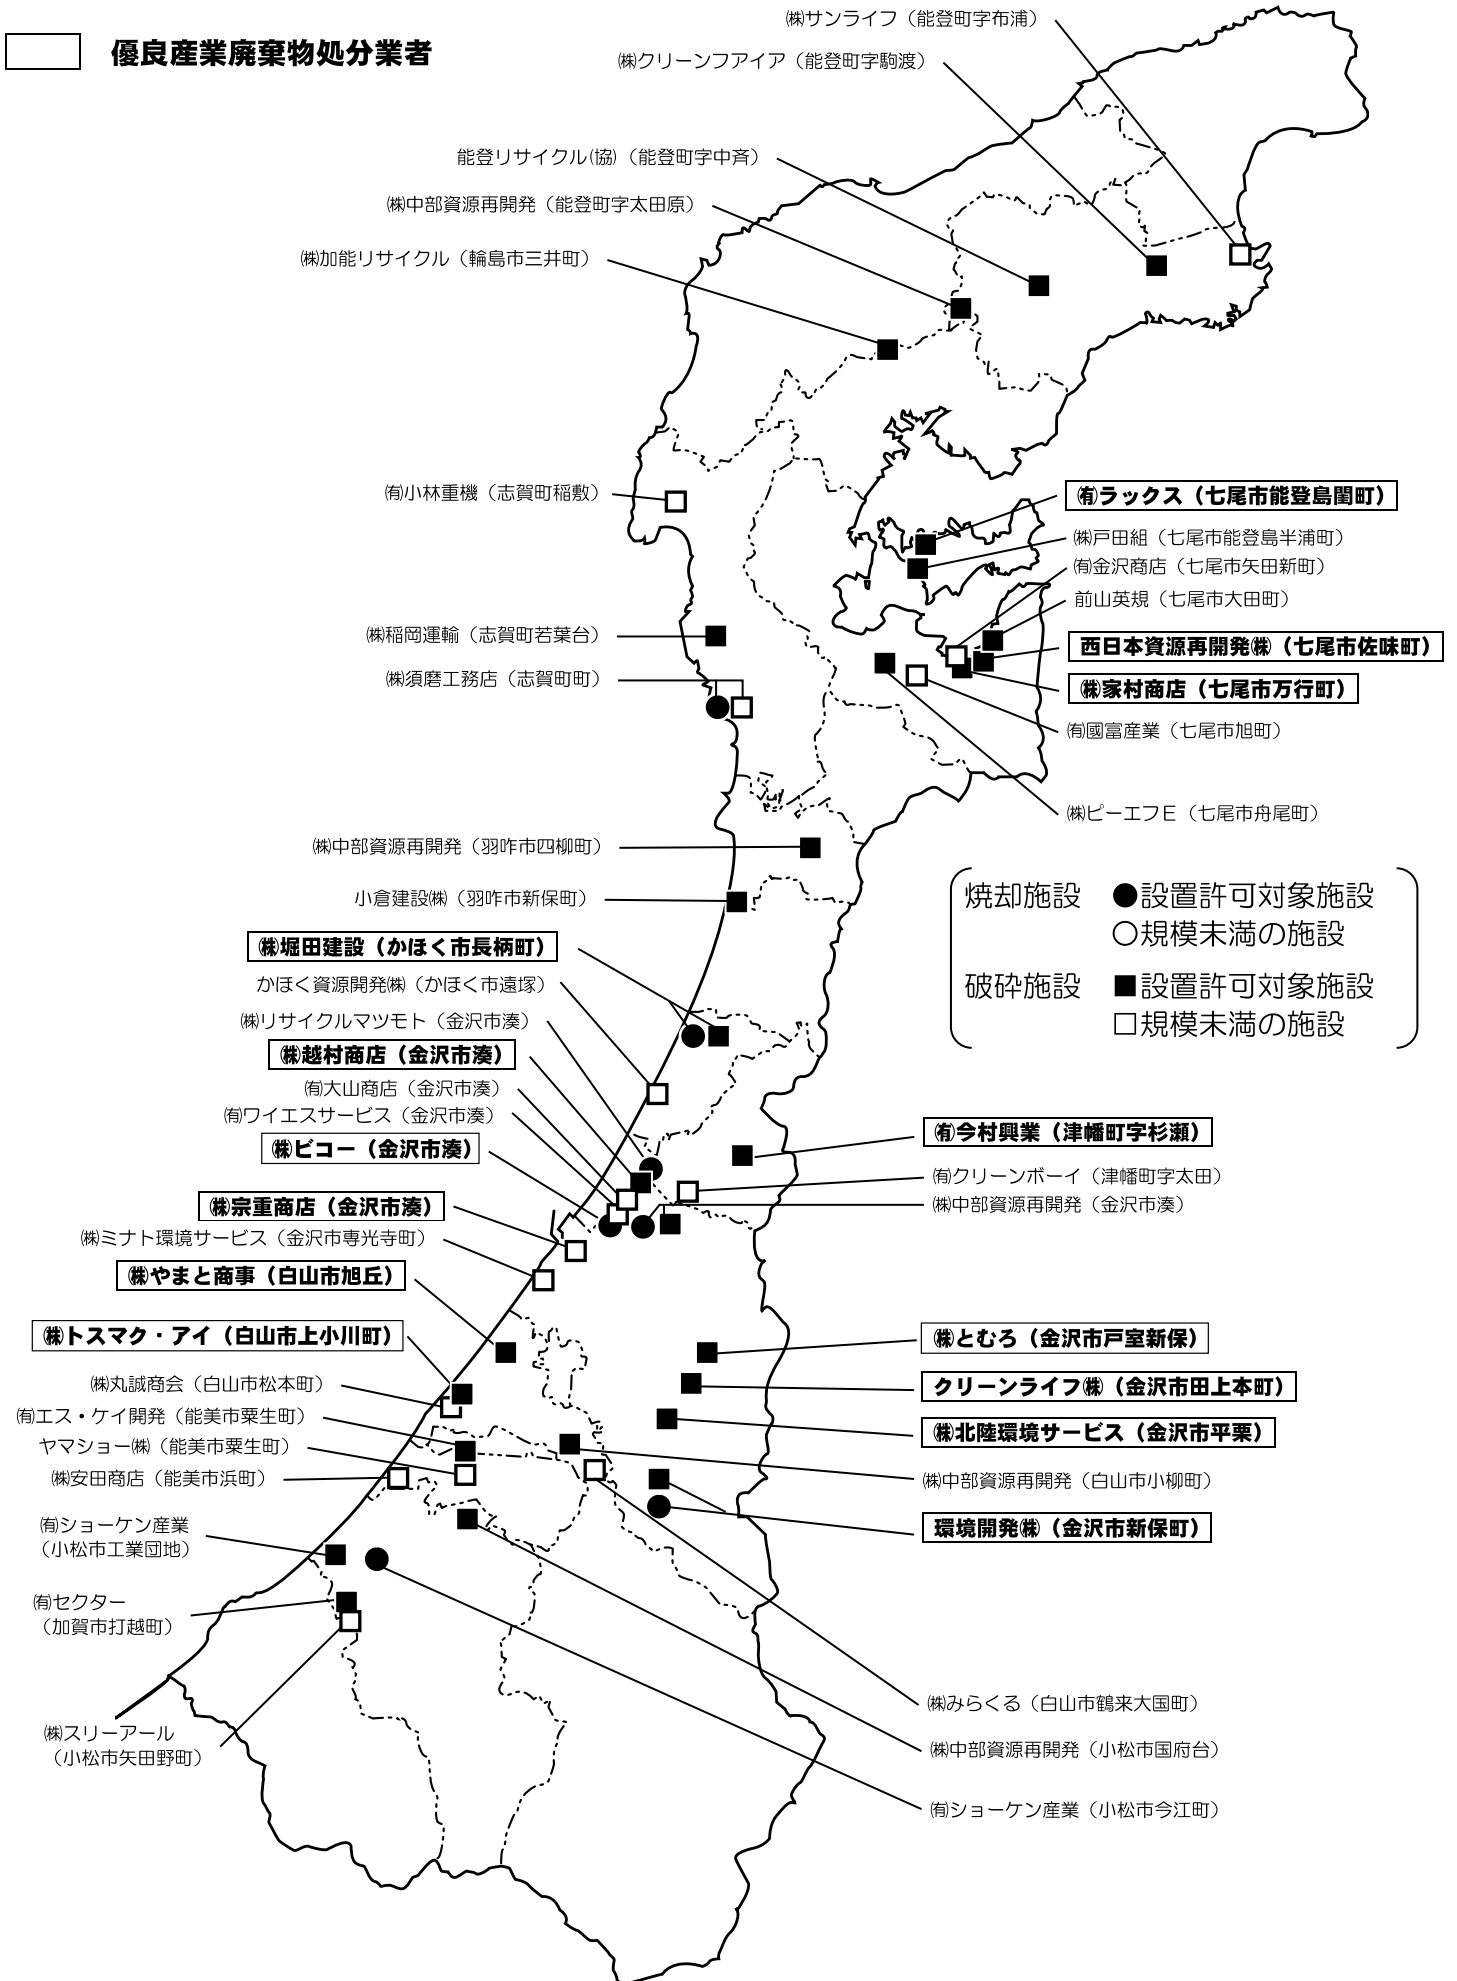

25 石川県内の産業廃棄物処分業施設位置図

I 最終処分場（処分業）位置図

（令和5年4月現在、産業廃棄物を受け入れている最終処分場）

□ 優良産業廃棄物処分業者

II がれき類の中間処理施設（処分業：破碎）位置図

（令和5年4月現在）

優良産業廃棄物処分業者

Ⅲ 木くずの中間処理施設（処分業：焼却、破碎）位置図

（令和5年4月現在）

優良産業廃棄物処分業者

IV 廃プラスチック類の中間処理施設（処分業：焼却、破碎）位置図

（令和5年4月現在）

□ 優良産業廃棄物処分業者