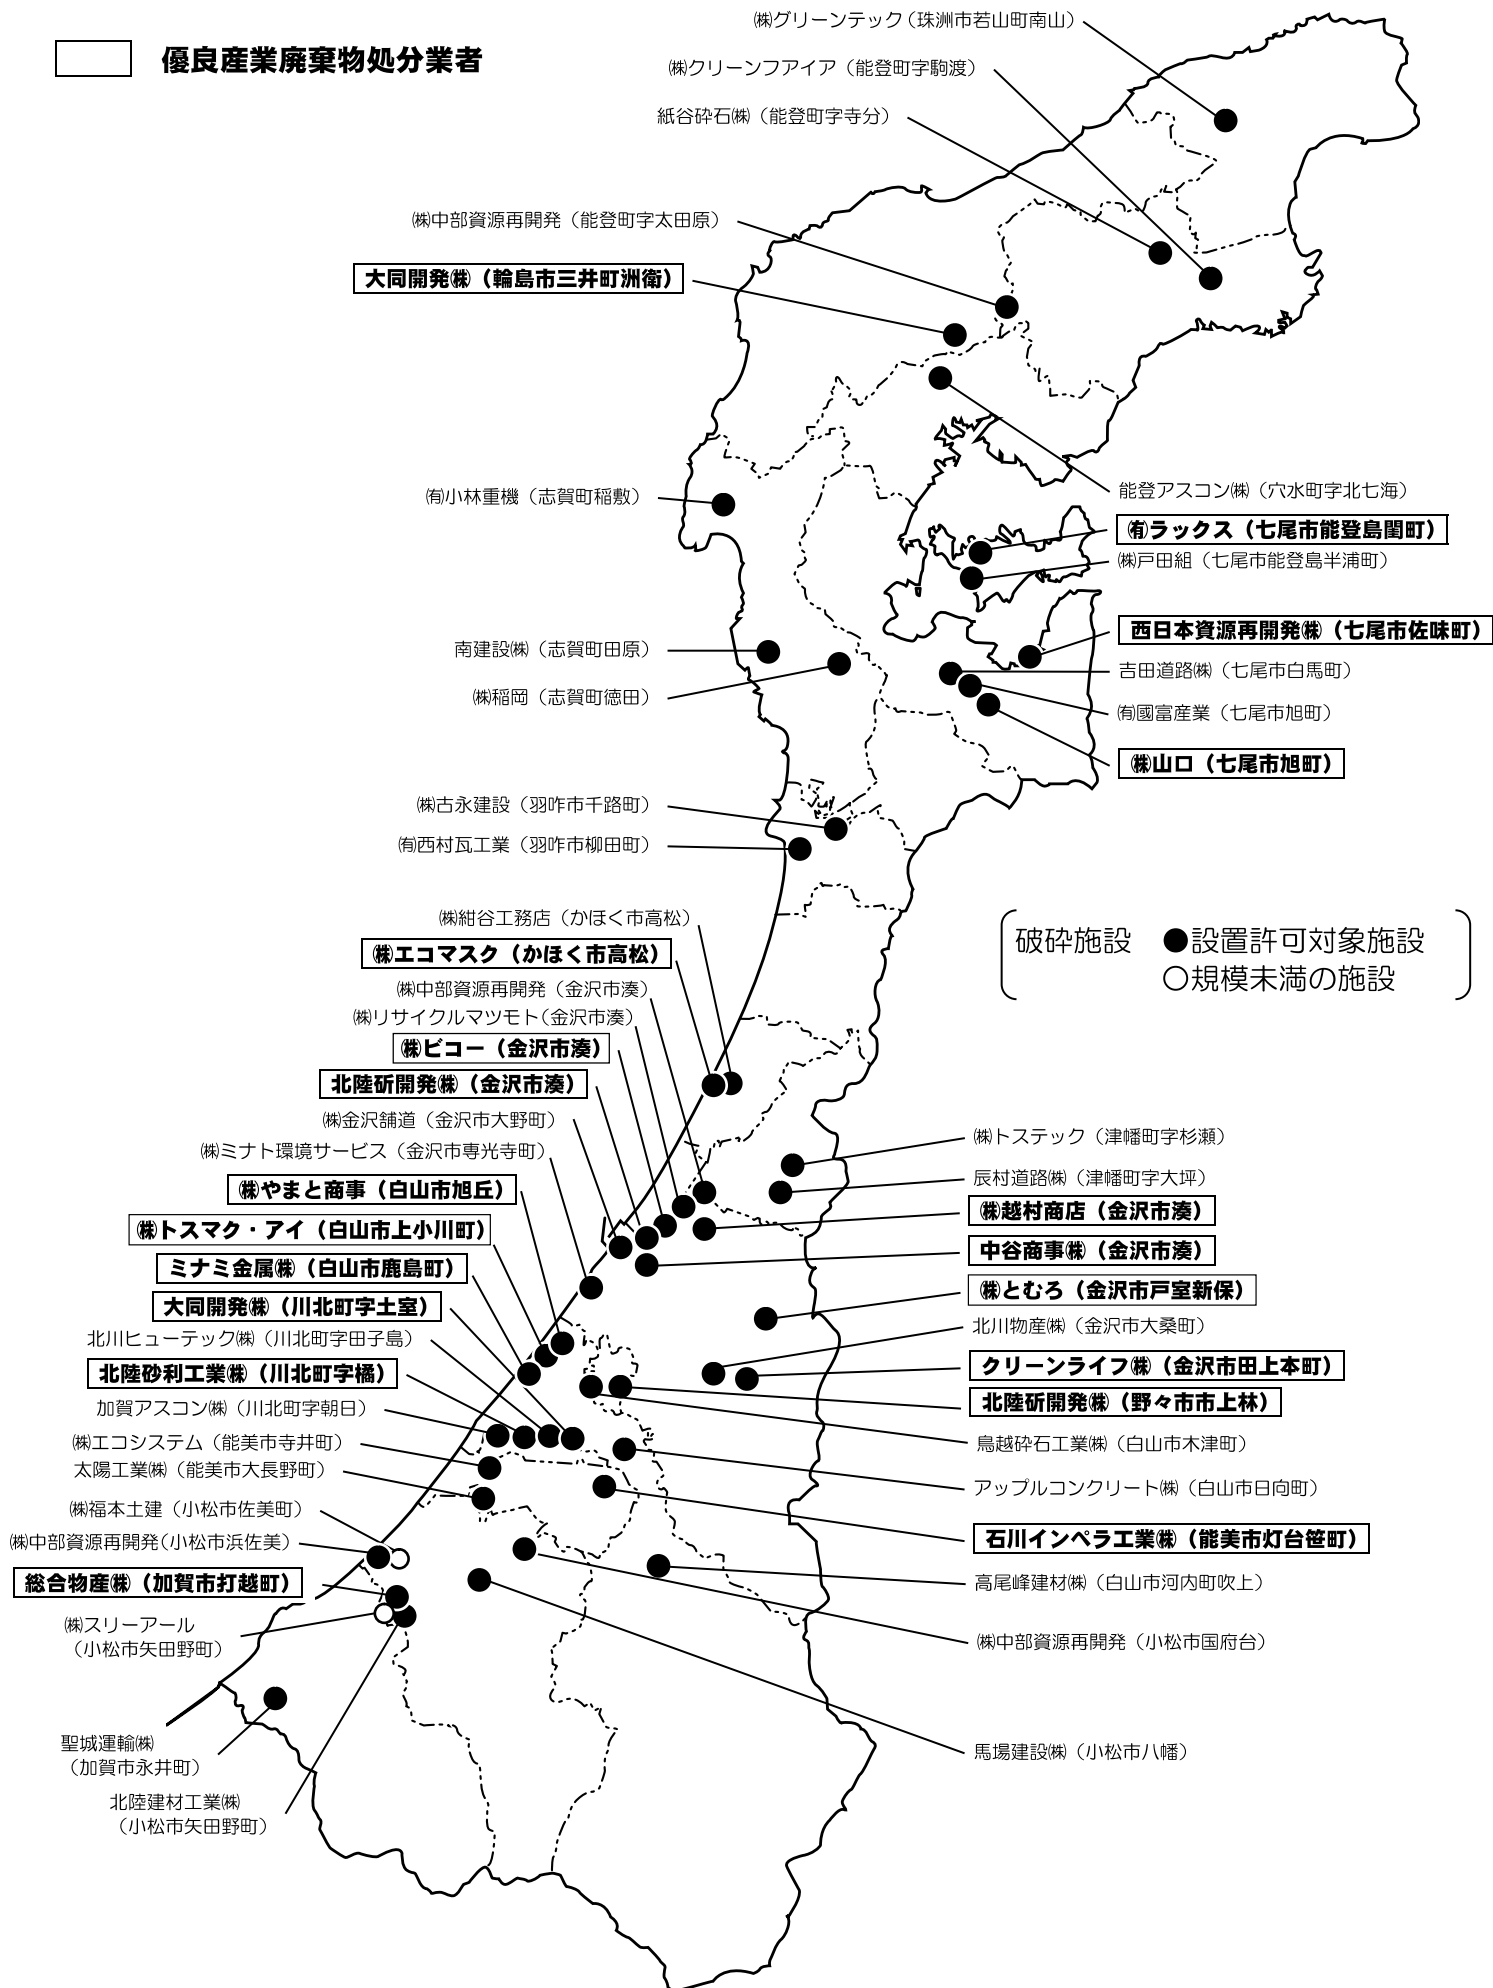

25 石川県内の産業廃棄物処分業施設位置図

I 最終処分場（処分業）位置図

（令和5年4月現在、産業廃棄物を受け入れている最終処分場）

□ 優良産業廃棄物処分業者

II がれき類の中間処理施設（処分業：破碎）位置図

（令和5年4月現在）

優良産業廃棄物処分業者

Ⅲ 木くずの中間処理施設（処分業：焼却、破碎）位置図

（令和5年4月現在）

優良産業廃棄物処分業者

IV 廃プラスチック類の中間処理施設（処分業：焼却、破碎）位置図

（令和5年4月現在）

□ 優良産業廃棄物処分業者