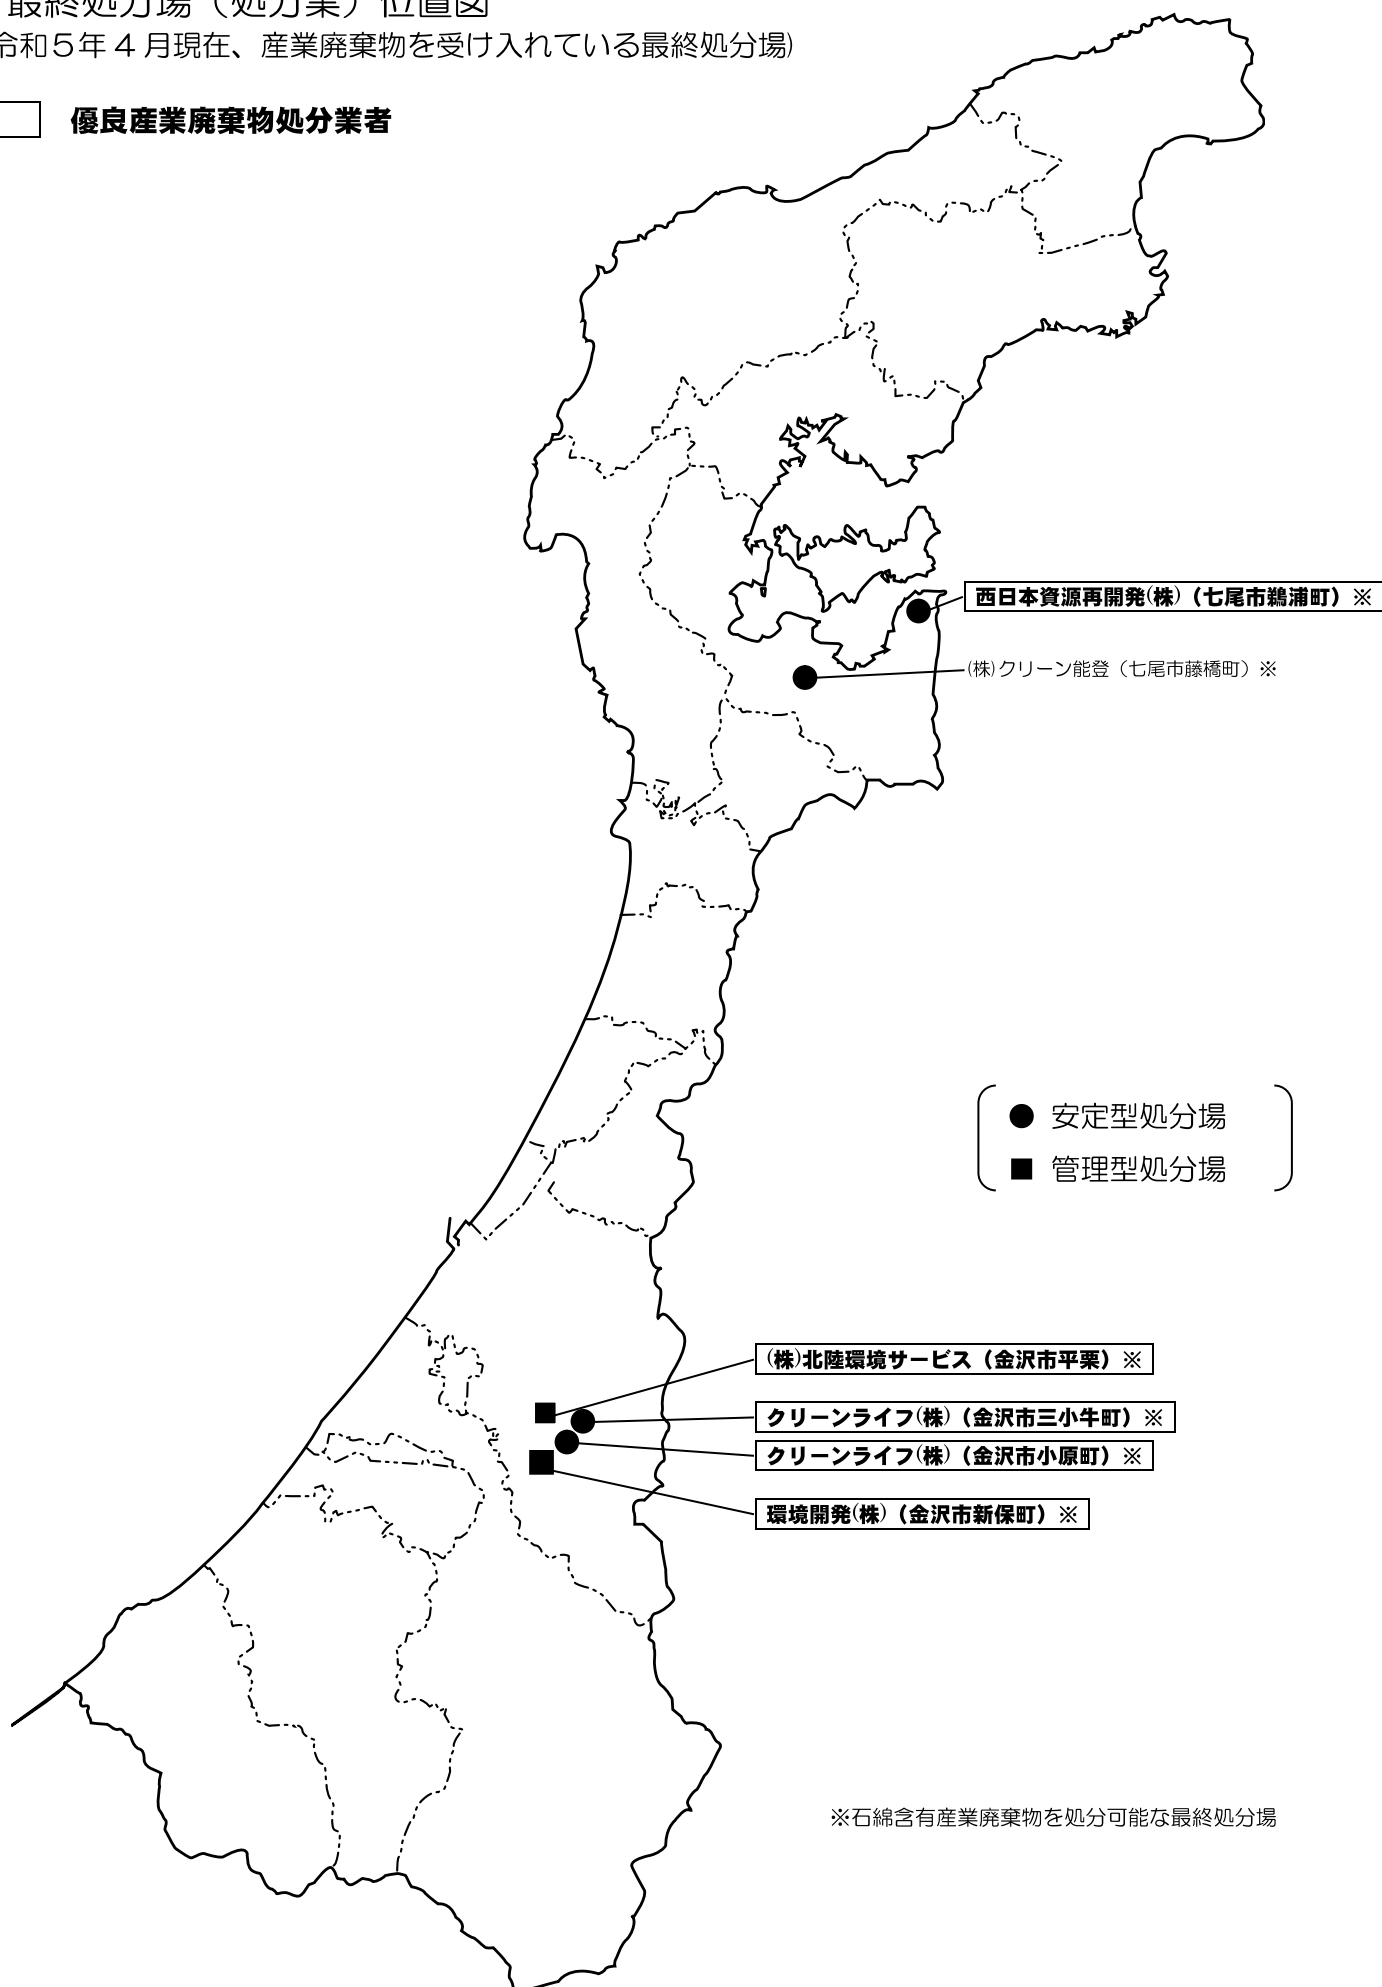

25 石川県内の産業廃棄物処分業施設位置図

I 最終処分場（処分業）位置図

（令和5年4月現在、産業廃棄物を受け入れている最終処分場）

□ 優良産業廃棄物処分業者

II がれき類の中間処理施設（処分業：破碎）位置図

（令和5年4月現在）

優良産業廃棄物処分業者

Ⅲ 木くずの中間処理施設（処分業：焼却、破碎）位置図

（令和5年4月現在）

優良産業廃棄物処分業者

IV 廃プラスチック類の中間処理施設（処分業：焼却、破碎）位置図

（令和5年4月現在）

□ 優良産業廃棄物処分業者