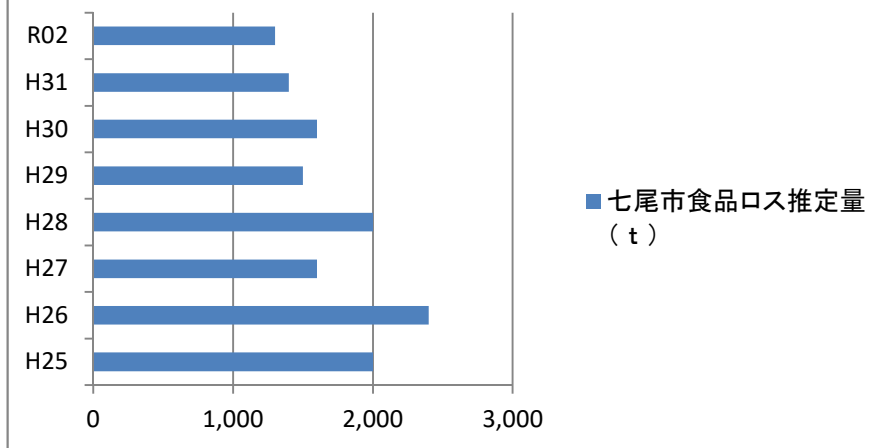

## 七尾市食品ロス推定量(t)