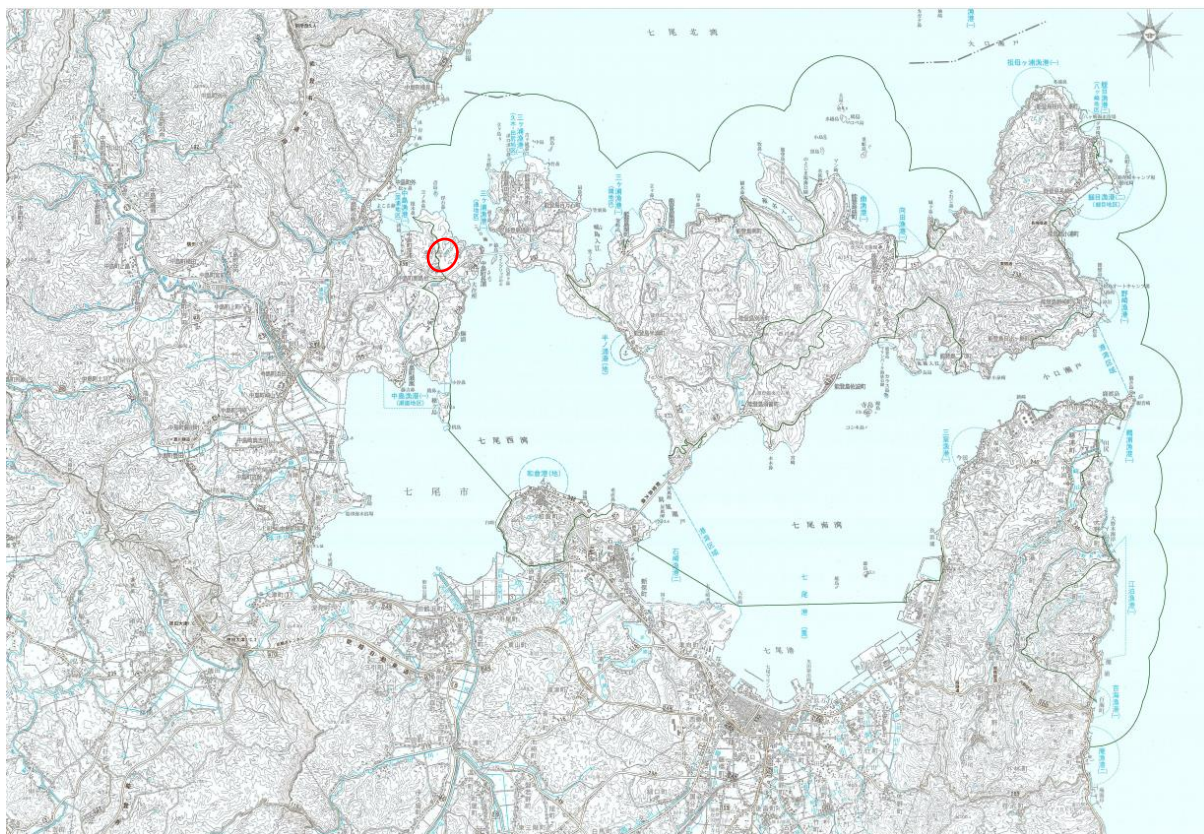

能登中島オートキャンプ場

1. 位置図

2. 配置図

3. 現地写真

(1) 管理棟・研修棟

外観

管理棟受付

研修棟バーベキュー施設