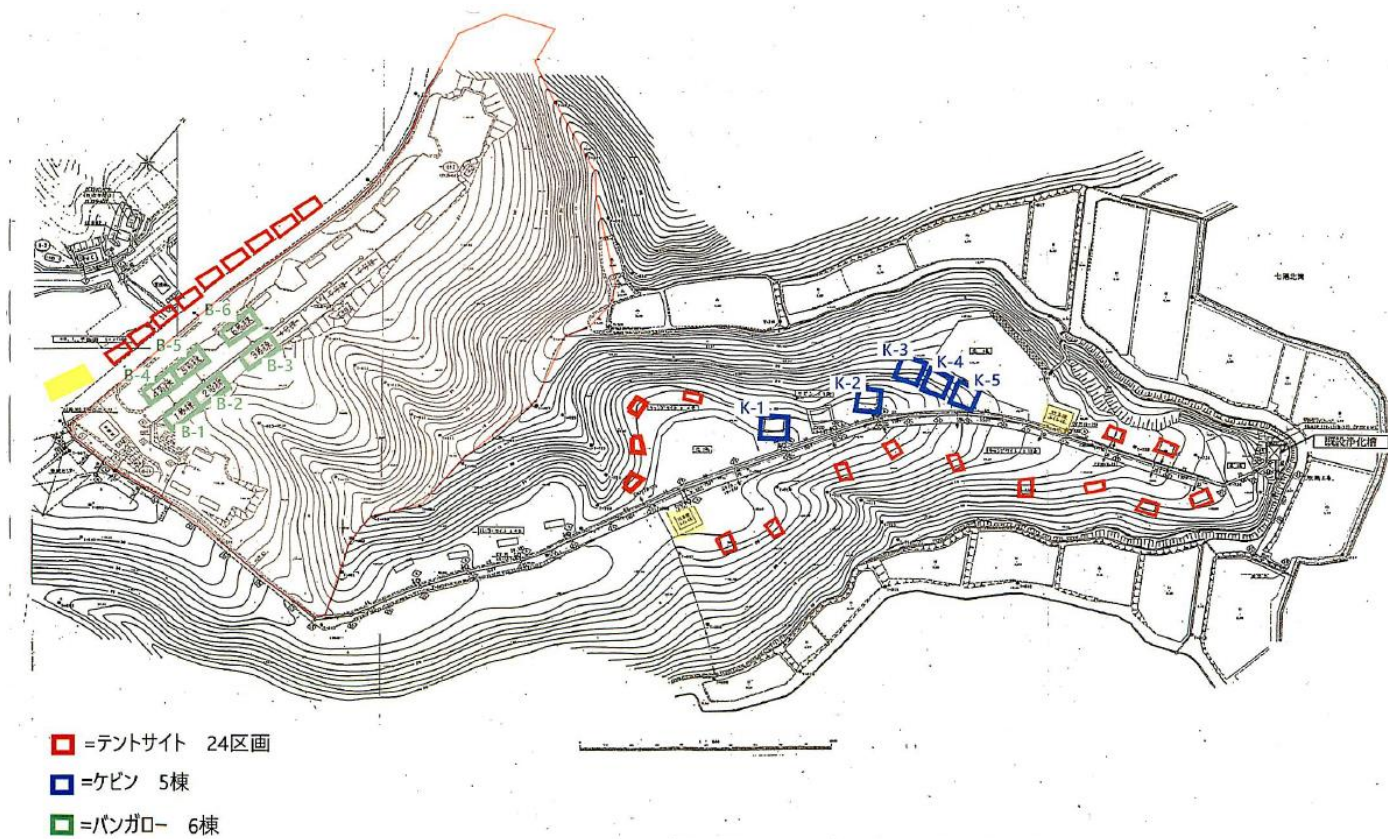

能登中島オートキャンプ場

1. 位置図

2. 配置図

3. 現地写真

(1) 管理棟・研修棟

外観

管理棟受付

研修棟バーベキュー施設

研修棟宿泊部屋

研修棟脱衣場

研修棟風呂

(2)バンガロー

外観

室内

(3) ケビン

外観

室内1

室内 2

室内 3

(4) テントサイト
バンガロー付近

ケビン付近

(5) 駐車場
ケビン方向

海方向