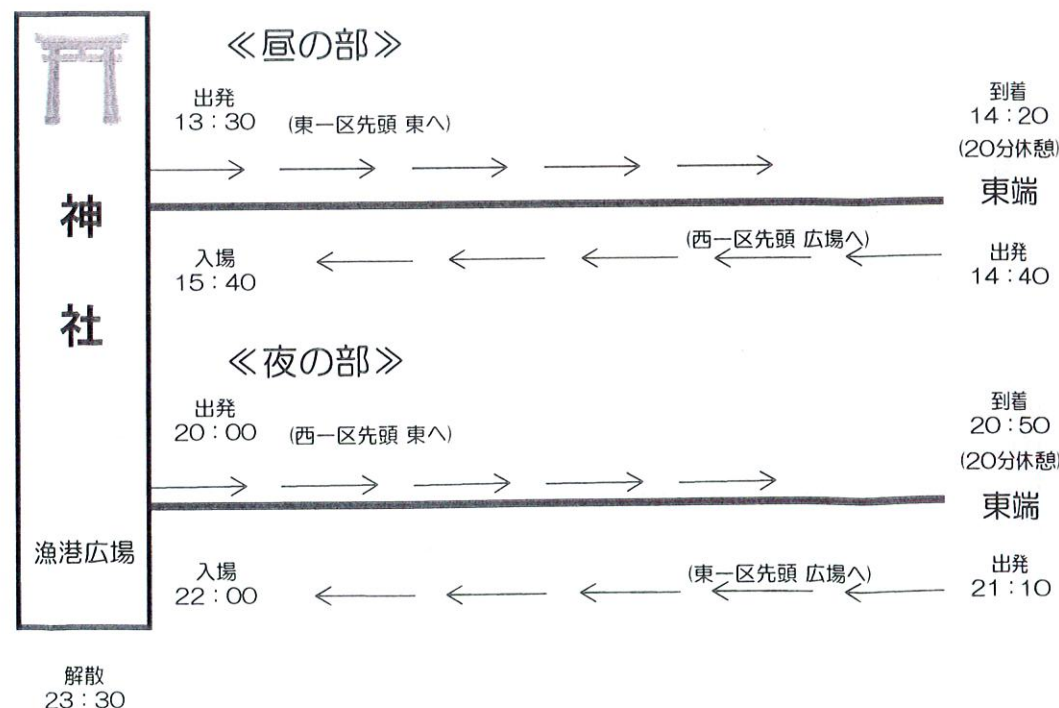

☆☆

令和6年度 石崎奉燈祭実施要項 8月3日

☆☆

- 9時00分 石崎小学校マーチングバンド演奏大行進
- 13時30分 広場出発（東一区先頭に東へ向かう）
- 14時20分 巡行路東端に到着（20分休憩）
- 14時40分 西一区先頭に巡行路西側へ向かう
- 15時30分 巡行路西側端に到着
- 15時40分 東一区、東二区、東三区、東四区、西一区の順に広場入場
大奉燈広場乱舞
- 16時30分 大漁祈願祭
- 17時00分 大奉燈広場乱舞
- 18時00分 夕食とする
- 20時00分 広場出発（西一区先頭に東へ向かう）
- 20時50分 巡行路東端に到着（20分休憩）
- 21時10分 東一区先頭に広場へ向かう
- 22時00分 東一区、東二区、東三区、東四区、西一区の順に広場入場
大奉燈広場乱舞
- 22時50分 広場到着
大奉燈広場乱舞
- 23時30分 解散

 車両通行止および歩行者専用区域
(8月3日 13時～24時)

 立入禁止区域

緊急連絡

火事 119番

けが

空巢に注意!

花火はひとりでしないように!

恵寿総合病院 ☎52-3211