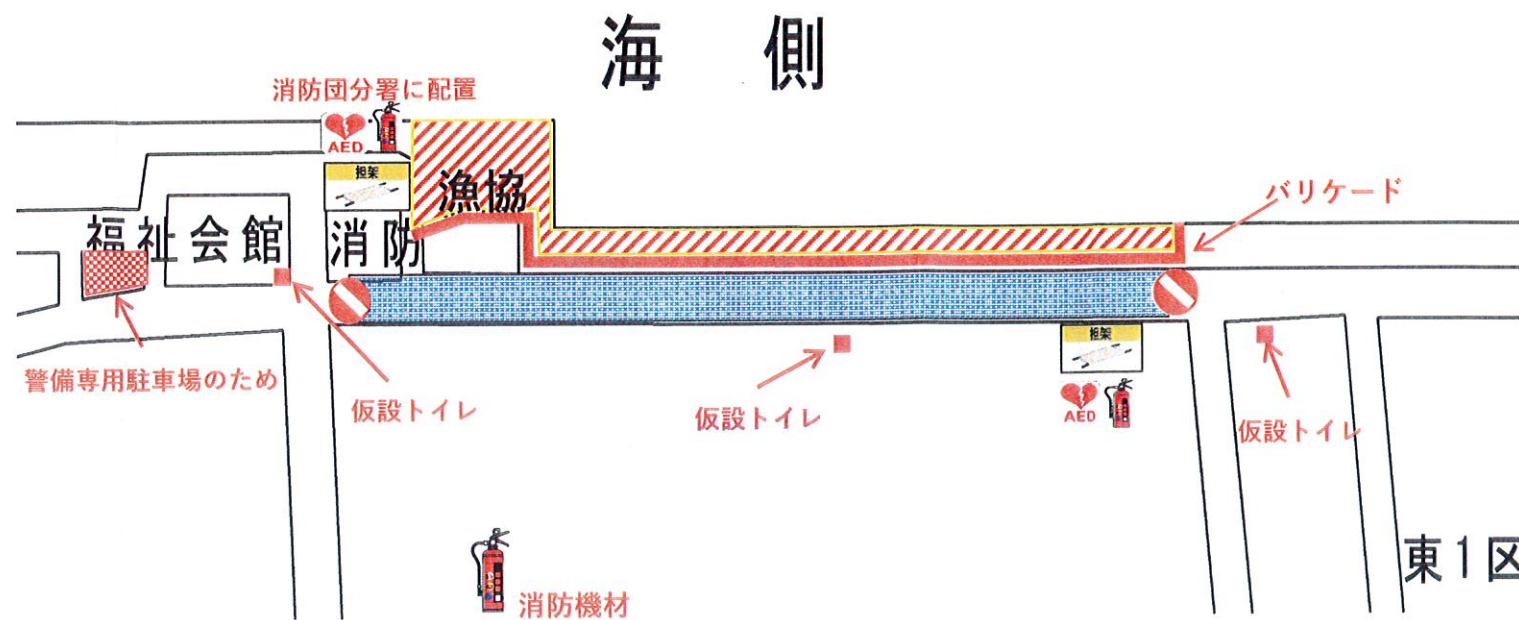

☆☆

令和6年度 石崎奉燈祭実施要項 8月3日

☆☆

- 9時00分 石崎小学校マーチングバンド演奏大行進
- 13時30分 広場出発（東一区先頭に東へ向かう）
- 14時20分 巡行路東端に到着（20分休憩）
- 14時40分 西一区先頭に巡行路西側へ向かう
- 15時30分 巡行路西側端に到着
- 15時40分 東一区、東二区、東三区、東四区、西一区の順に広場入場
大奉燈広場乱舞
- 16時30分 大漁祈願祭
- 17時00分 大奉燈広場乱舞
- 18時00分 夕食とする
- 20時00分 広場出発（西一区先頭に東へ向かう）
- 20時50分 巡行路東端に到着（20分休憩）
- 21時10分 東一区先頭に広場へ向かう
- 22時00分 東一区、東二区、東三区、東四区、西一区の順に広場入場
大奉燈広場乱舞
- 22時50分 広場到着
大奉燈広場乱舞
- 23時30分 解散

 車両通行止および歩行者専用区域
(8月3日 13時～24時)

 立入禁止区域

緊急連絡

火事 119番

けが

空巢に注意!

花火はひとりでしないように!

恵寿総合病院 ☎52-3211