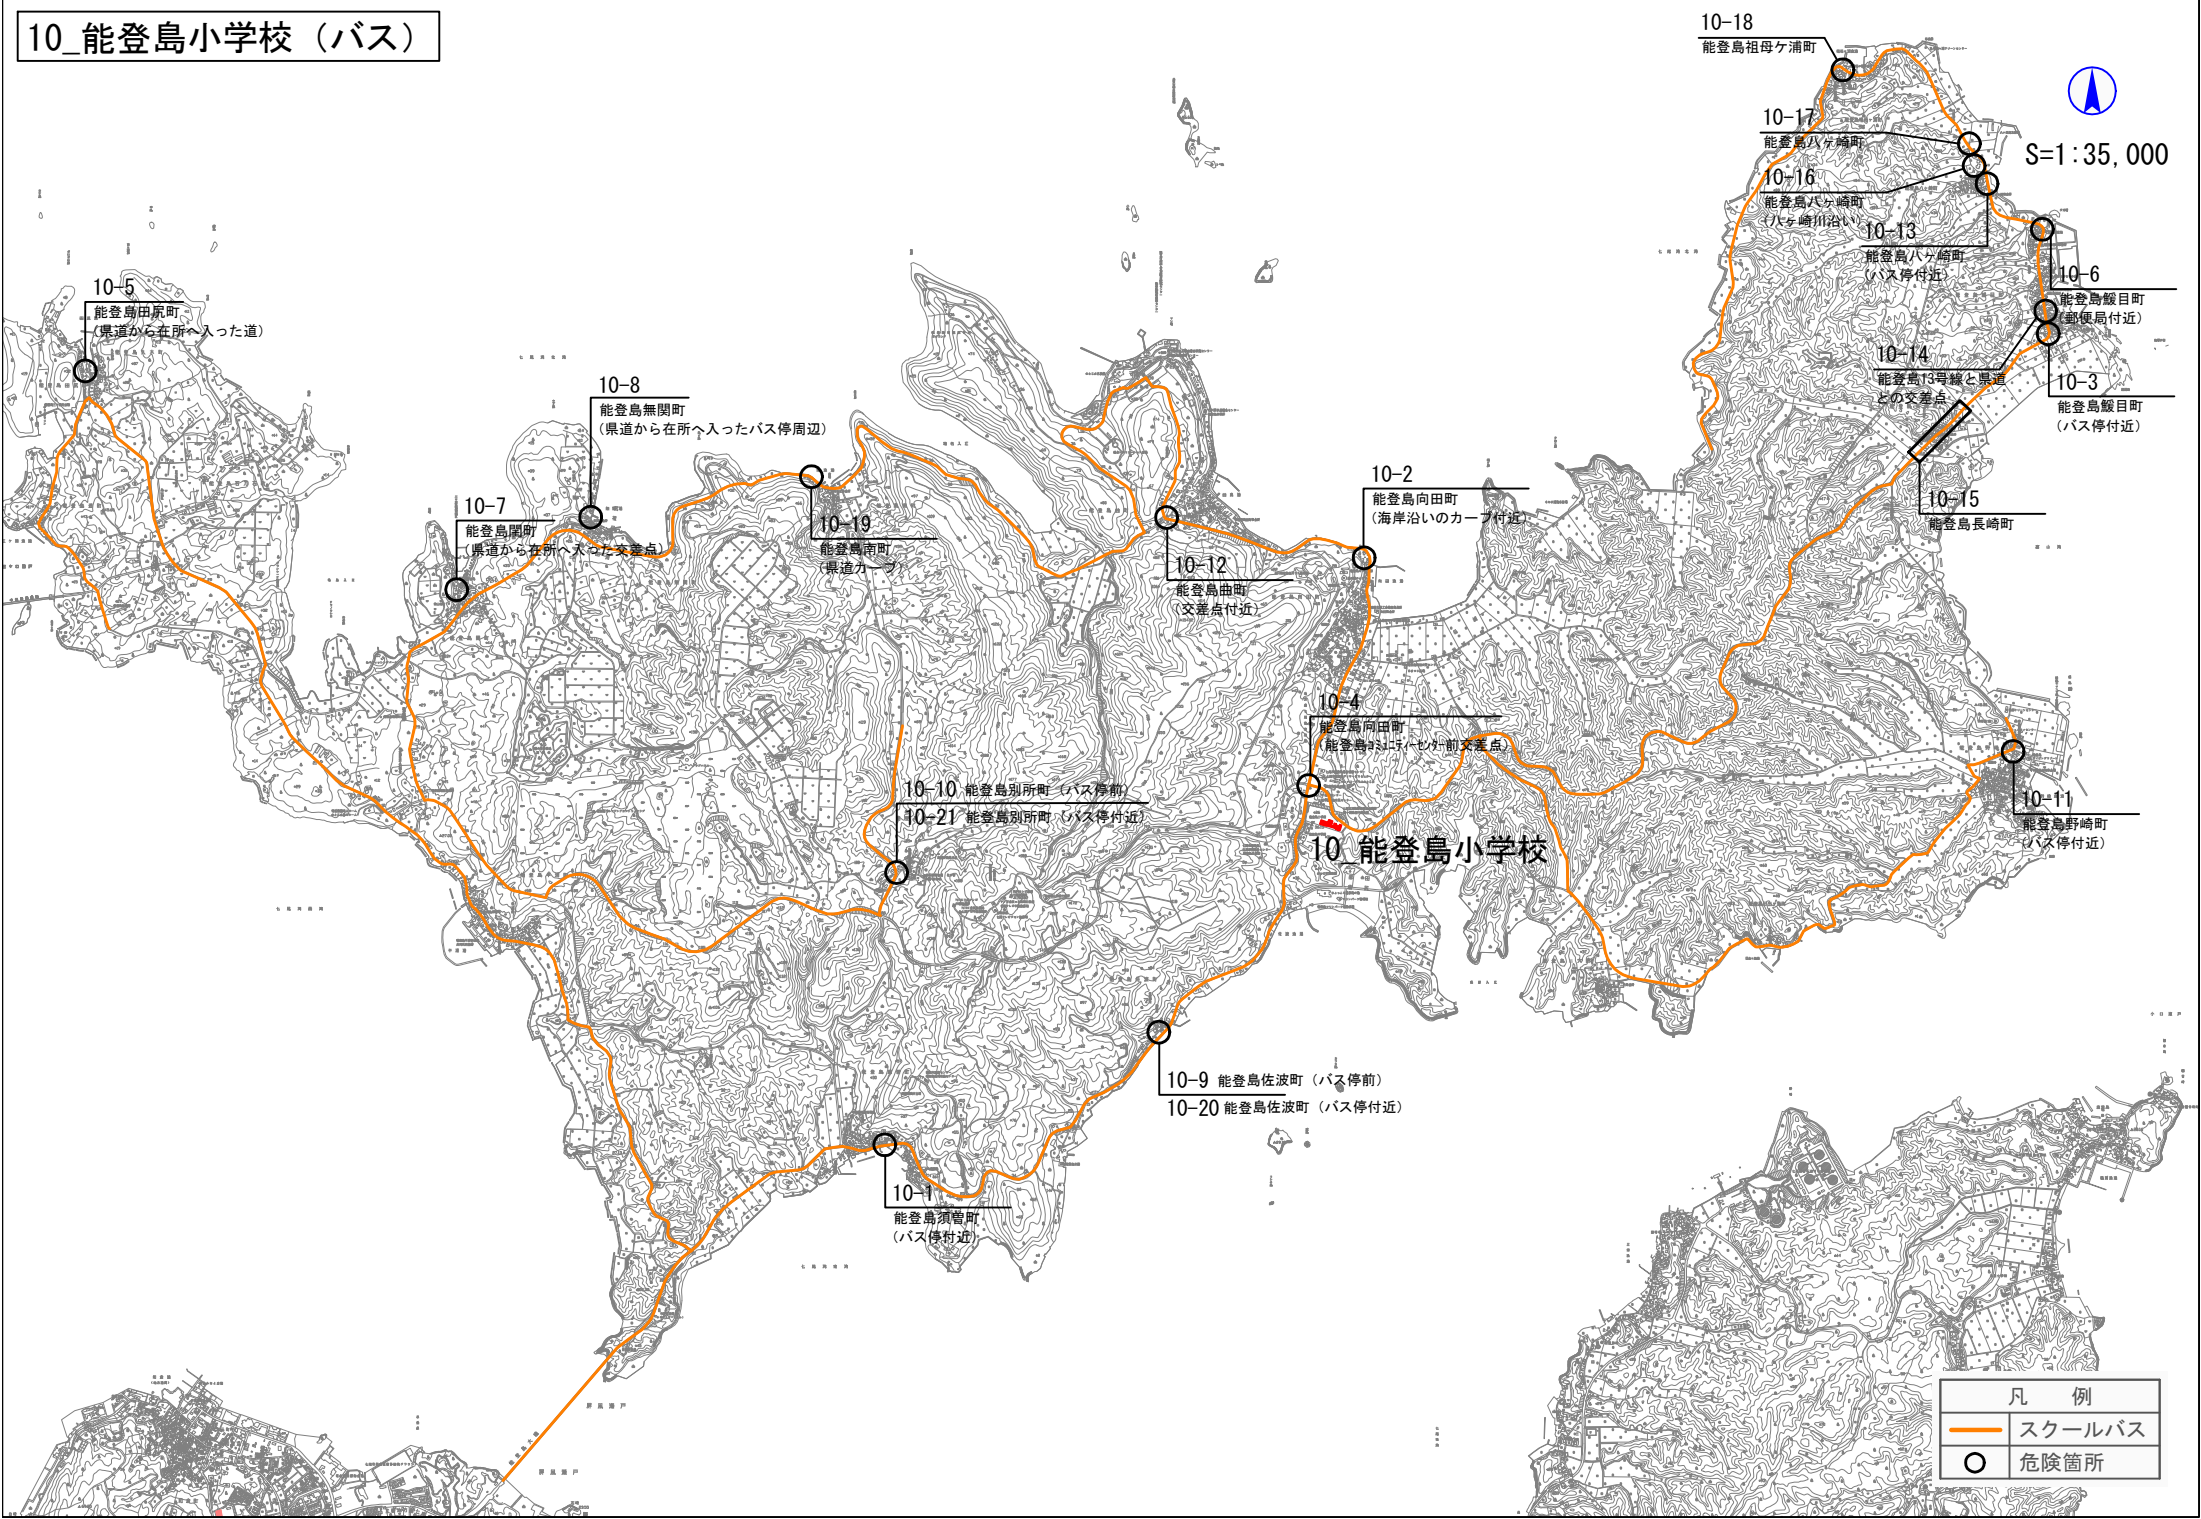

# 10\_能登島小学校 (バス)

S=1:35,000

凡 例	
<span style="color: orange;">—</span>	スクールバス
○	危険箇所