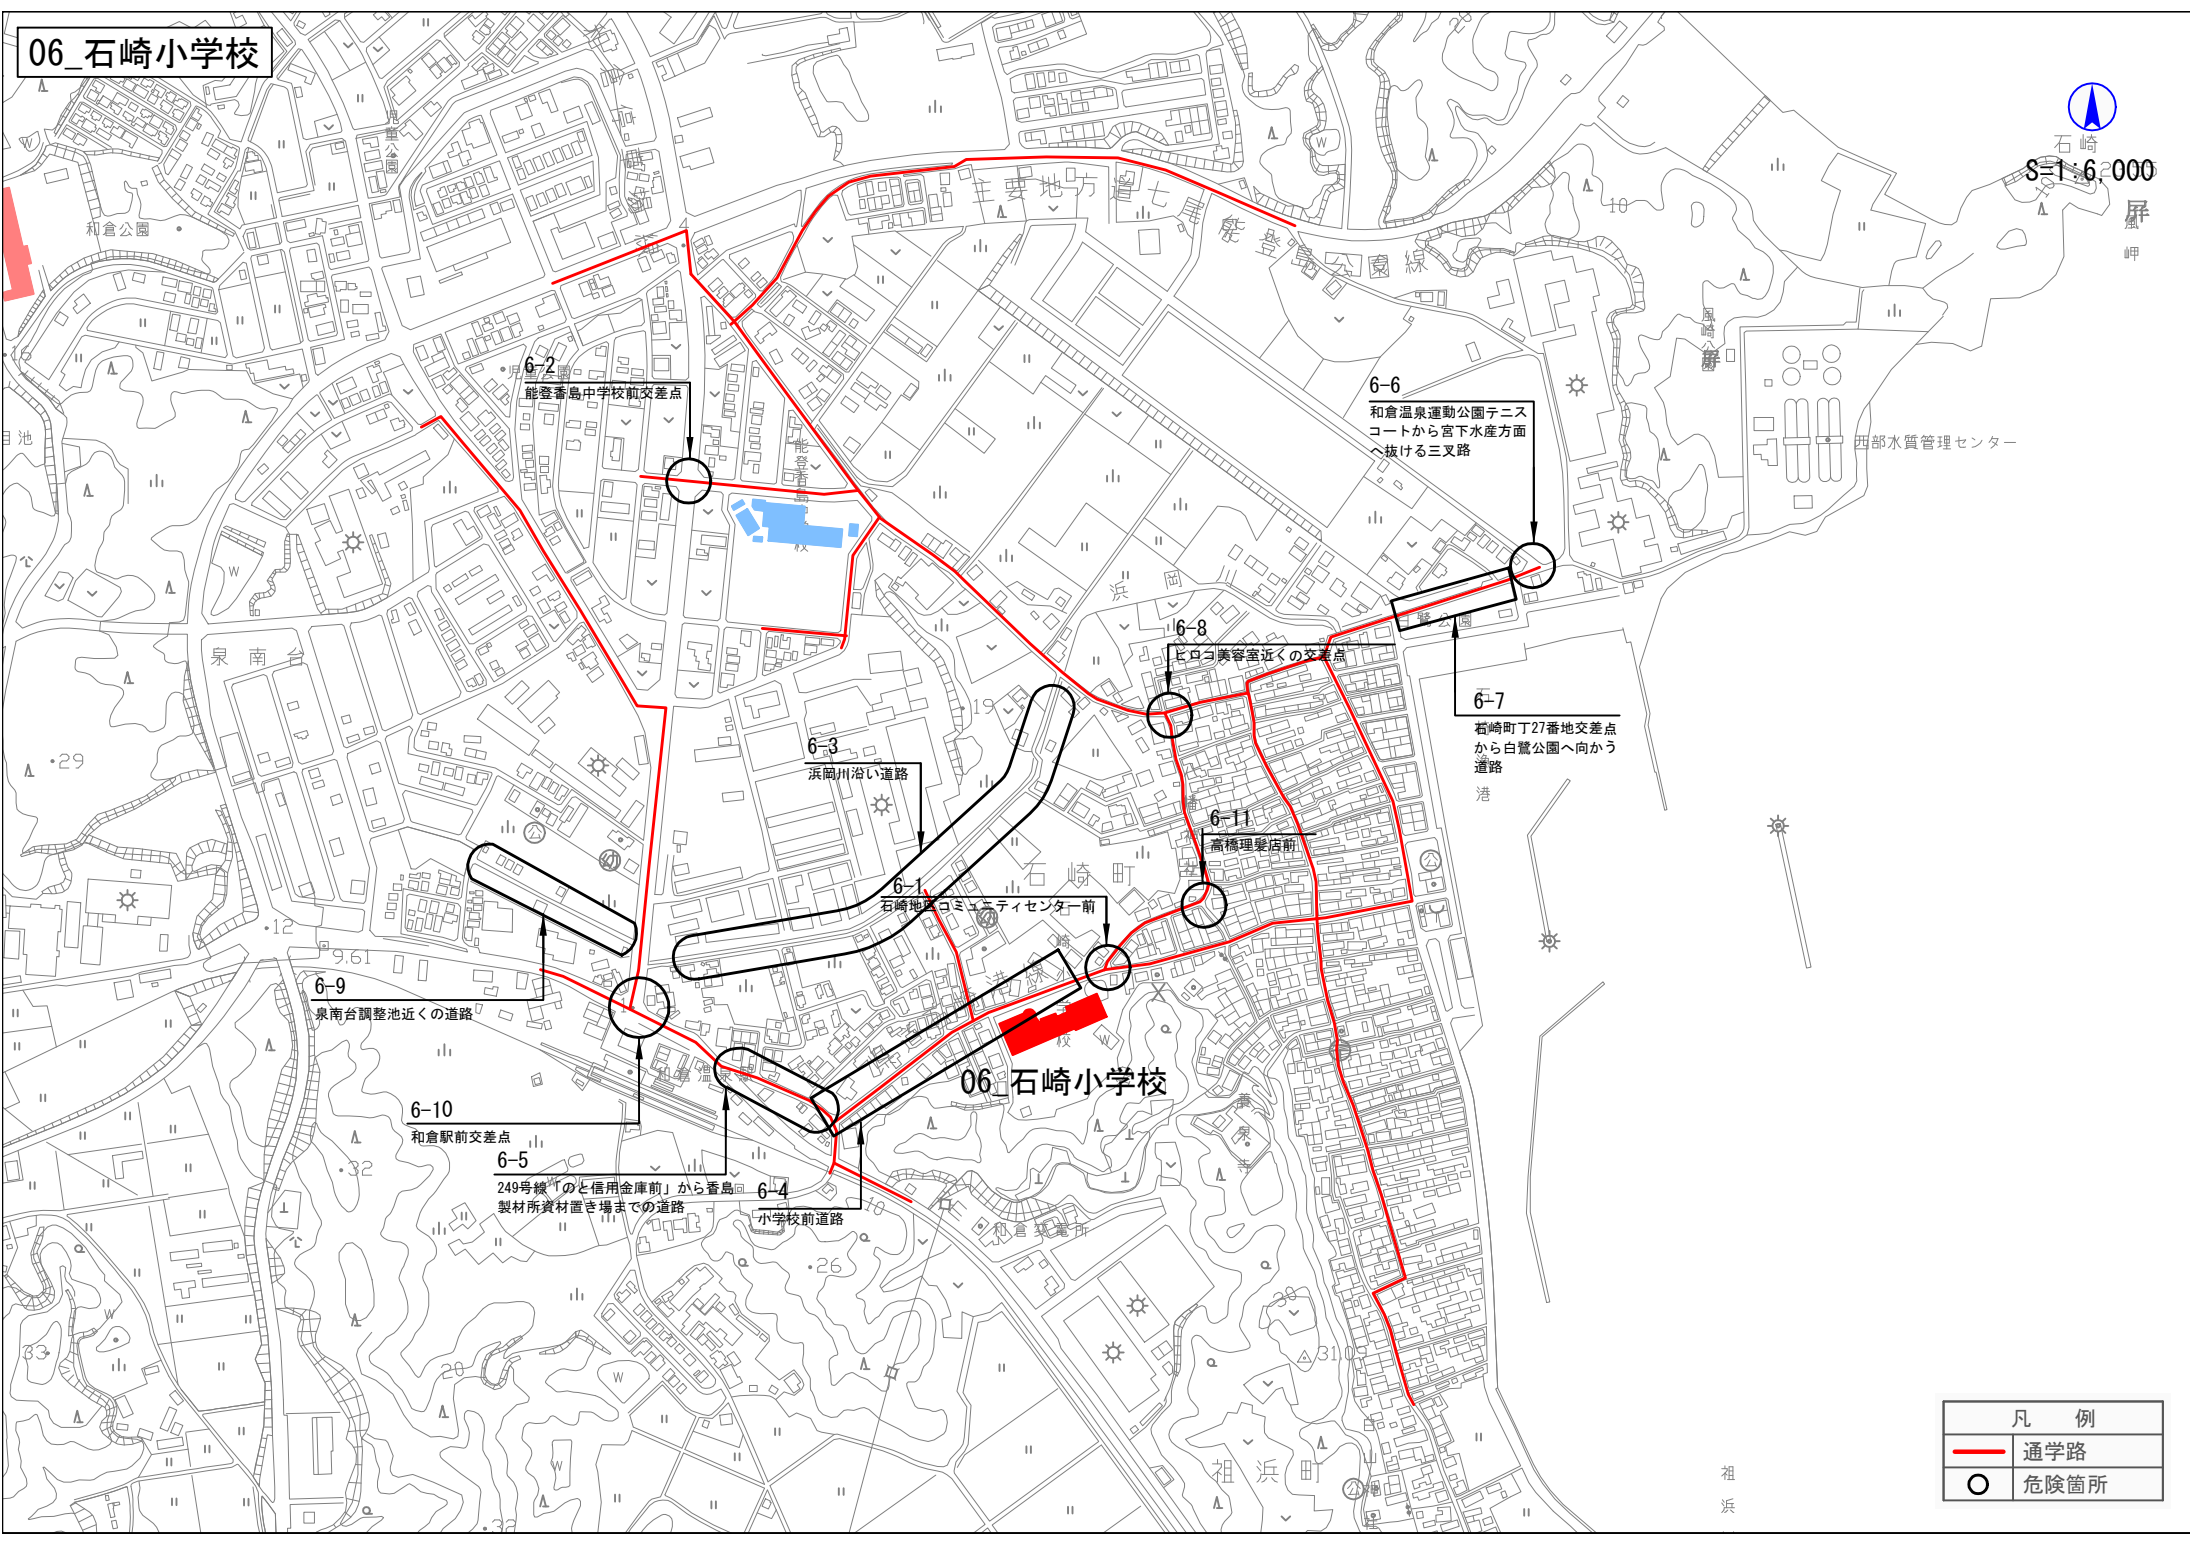

06_石崎小学校

6-2
能登番島中学校前交差点

6-6
和倉温泉運動公園テニスコートから宮下水産方面へ抜ける三叉路

西部水質管理センター

6-8
ピロコ美容室近くの交差点

6-7
石崎町丁27番地交差点から白鷺公園へ向かう道路

6-3
浜開川沿い道路

6-11
高橋理髪店前

6-1
石崎地区コミュニティセンター前

6-9
泉南台調整池近くの道路

06_石崎小学校

6-10
和倉駅前交差点

6-5
249号線「のと信用金庫前」から香島製材所資材置き場までの道路

6-4
小学校前道路

凡例	
	通学路
	危険箇所

祖浜