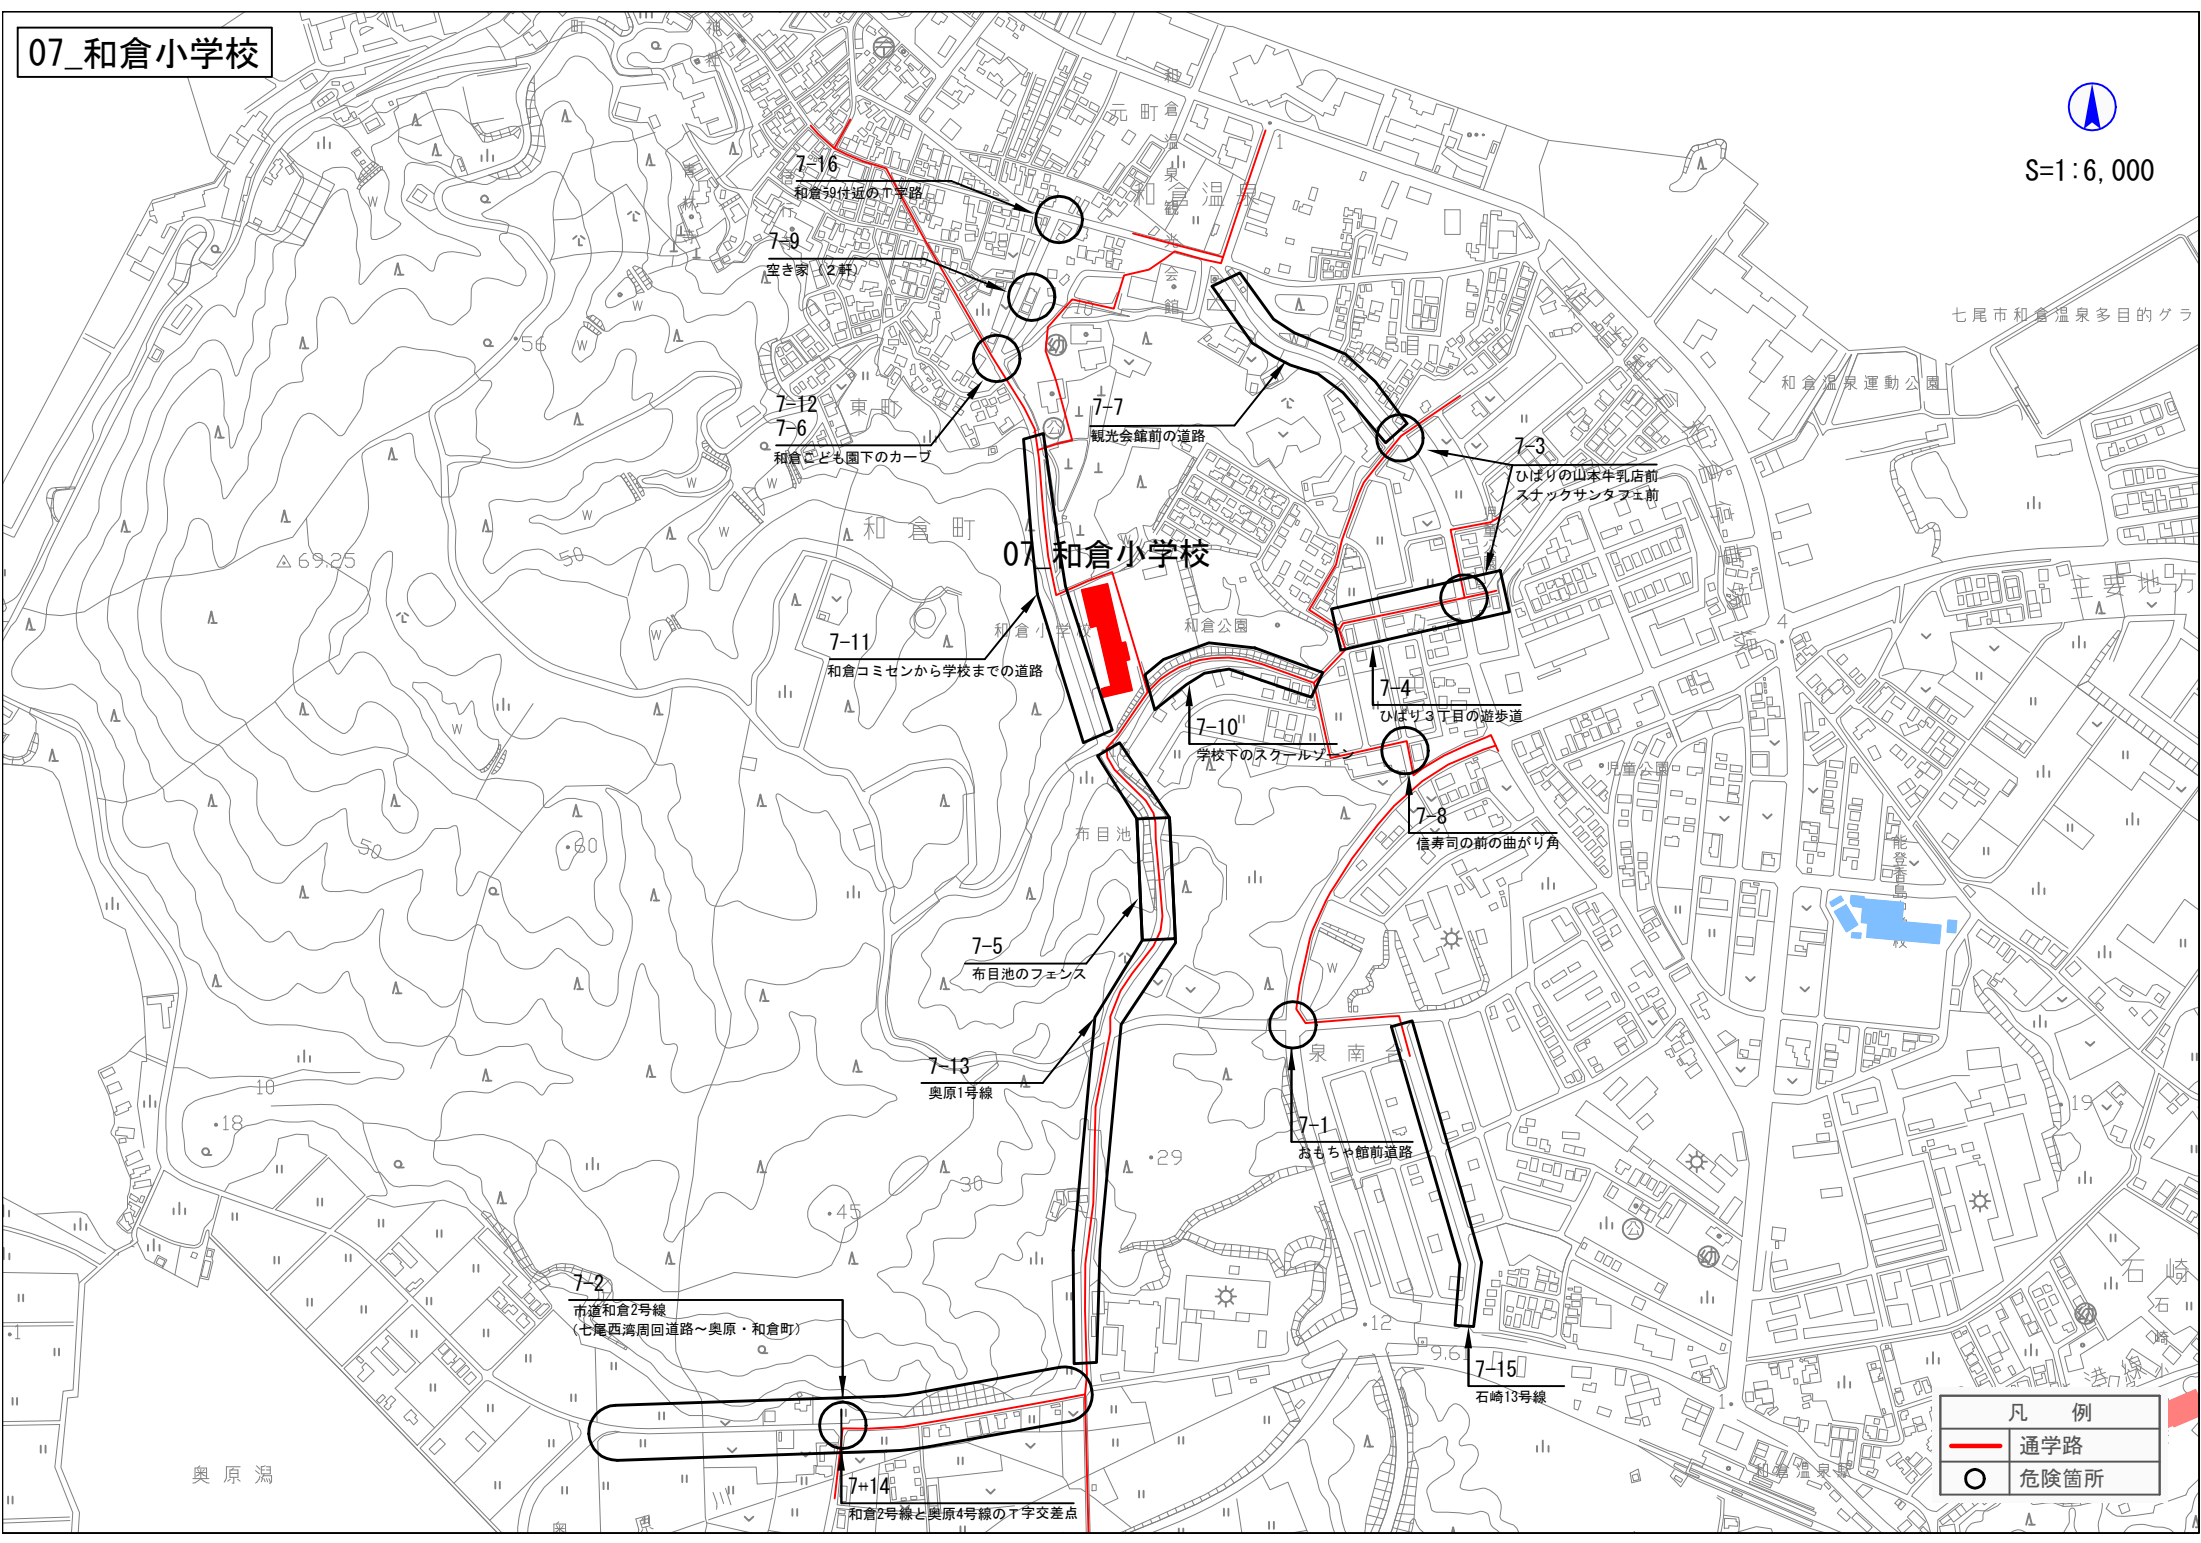

07_和倉小学校

S=1:6,000

七尾市和倉温泉多目的グラ

和倉温泉運動公園

07_和倉小学校

7-16
和倉99付近のT字路

7-9
空き家(2軒)

7-12
7-6
和倉子ども園下のカーブ

7-7
観光会館前の道路

7-3
ひばりの山本牛乳店前
スナックサンタフェ前

7-11
和倉コミセンから学校までの道路

7-4
ひばり3丁目の遊歩道

7-10
学校下のスクールゾーン

7-8
信寿司の前の曲がり角

7-5
布目池のフェンス

7-13
奥原1号線

7-1
おもちゃ館前道路

7-2
市道和倉2号線
(七尾西湾周回道路~奥原・和倉町)

7-15
石崎13号線

7-14
和倉2号線と奥原4号線のT字交差点

凡例	
	通学路
	危険箇所

奥原溪