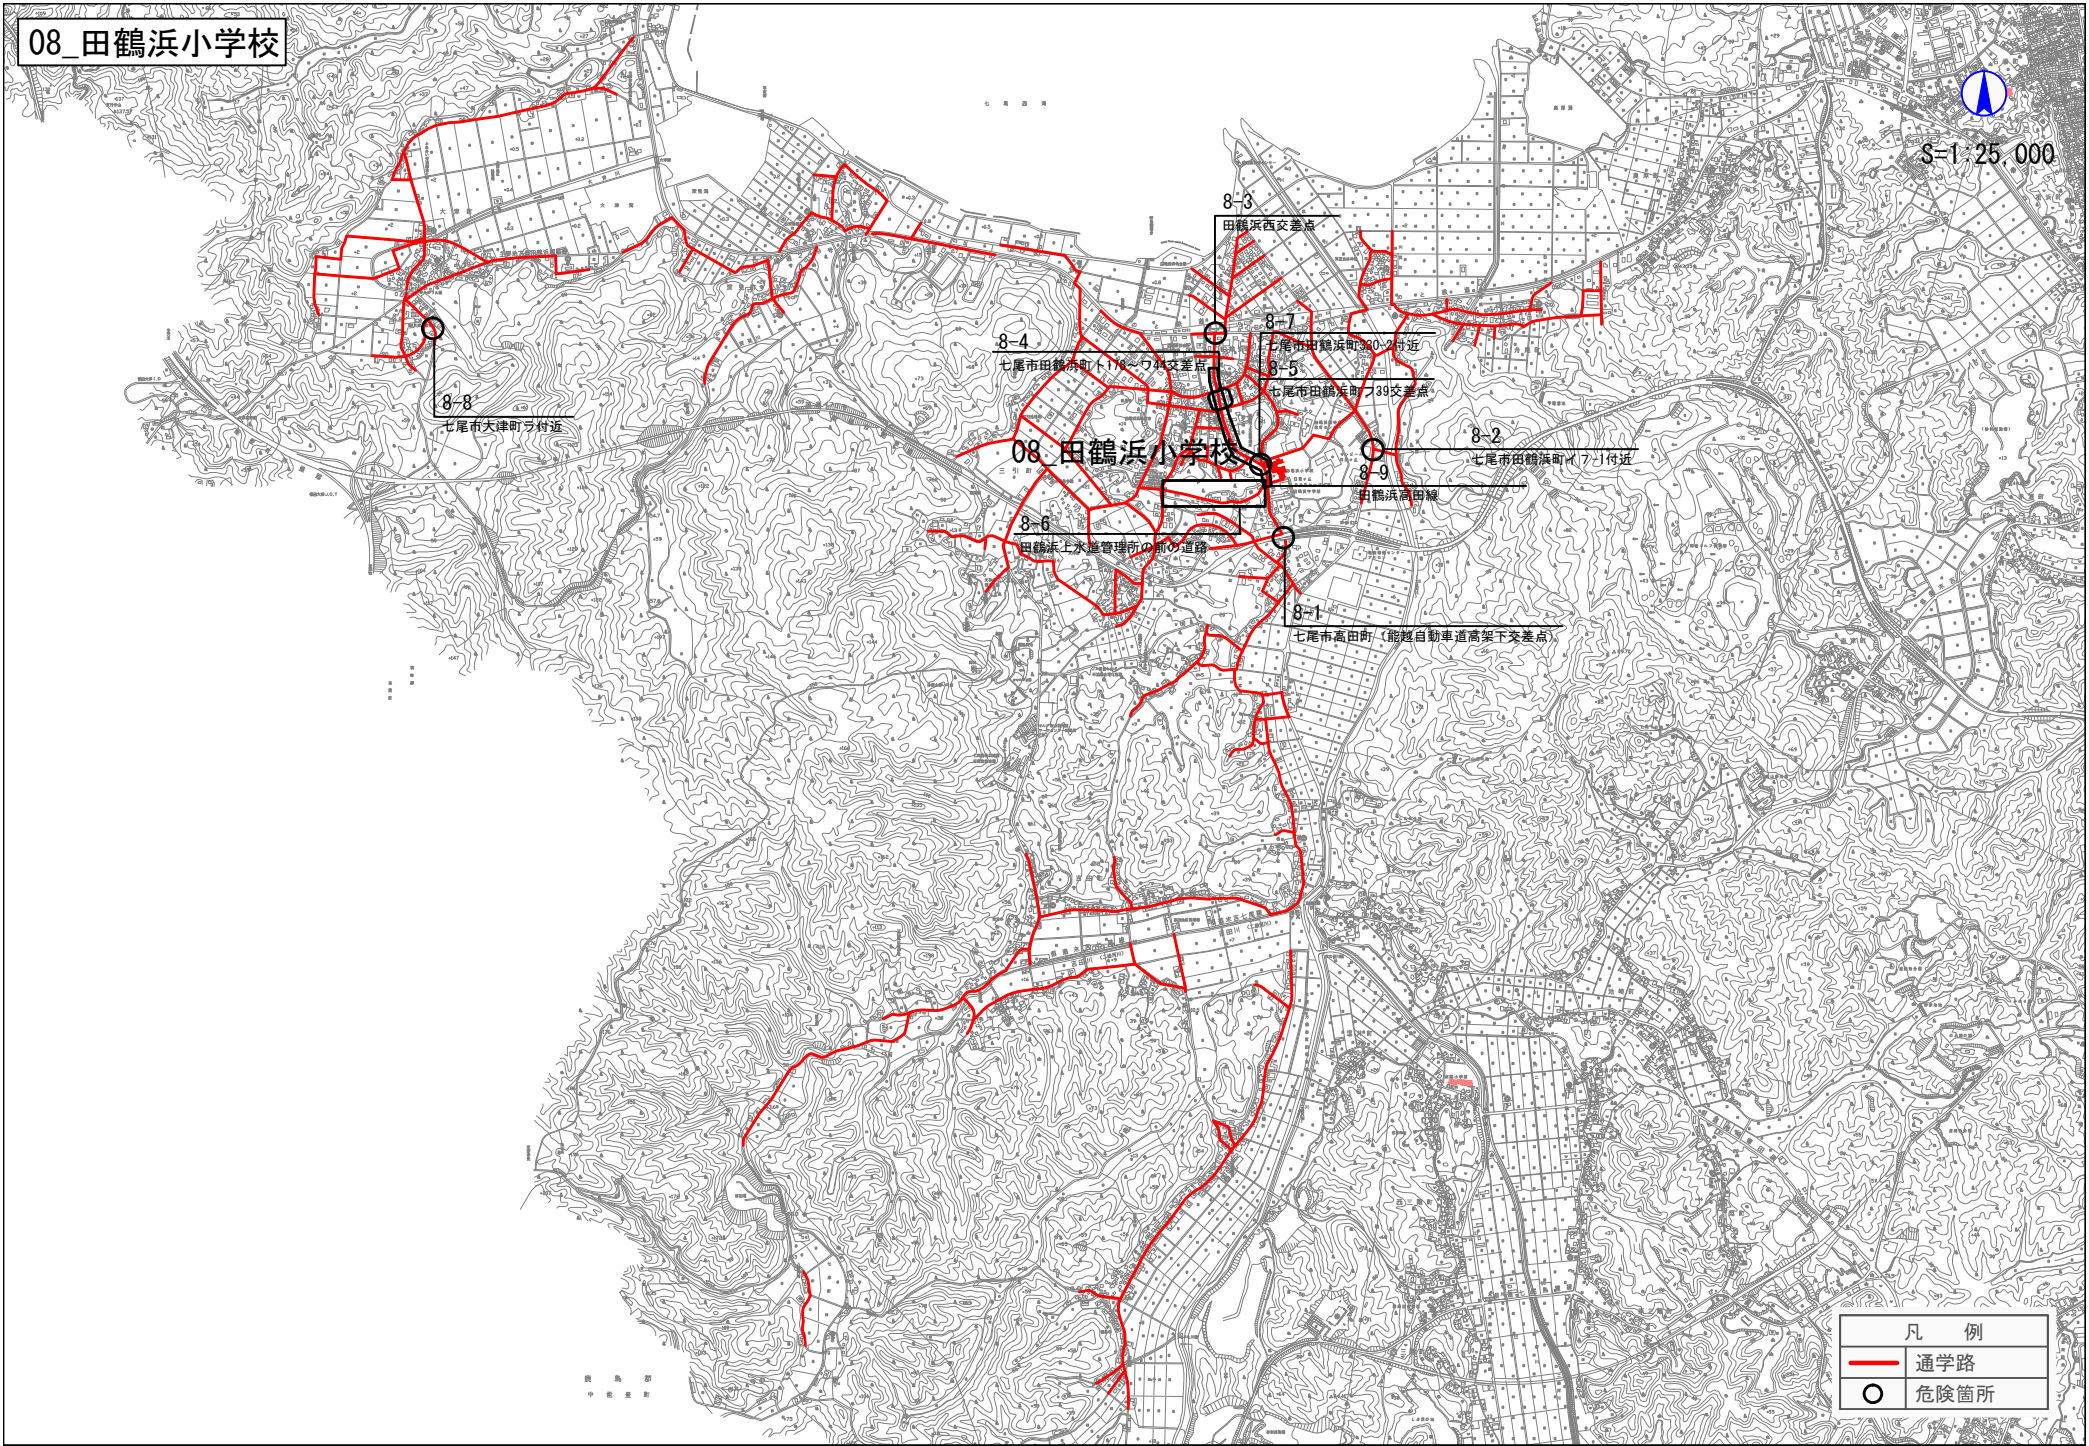

08\_田鶴浜小学校

縮尺 1:25,000

凡 例	
	通学路
	危険箇所