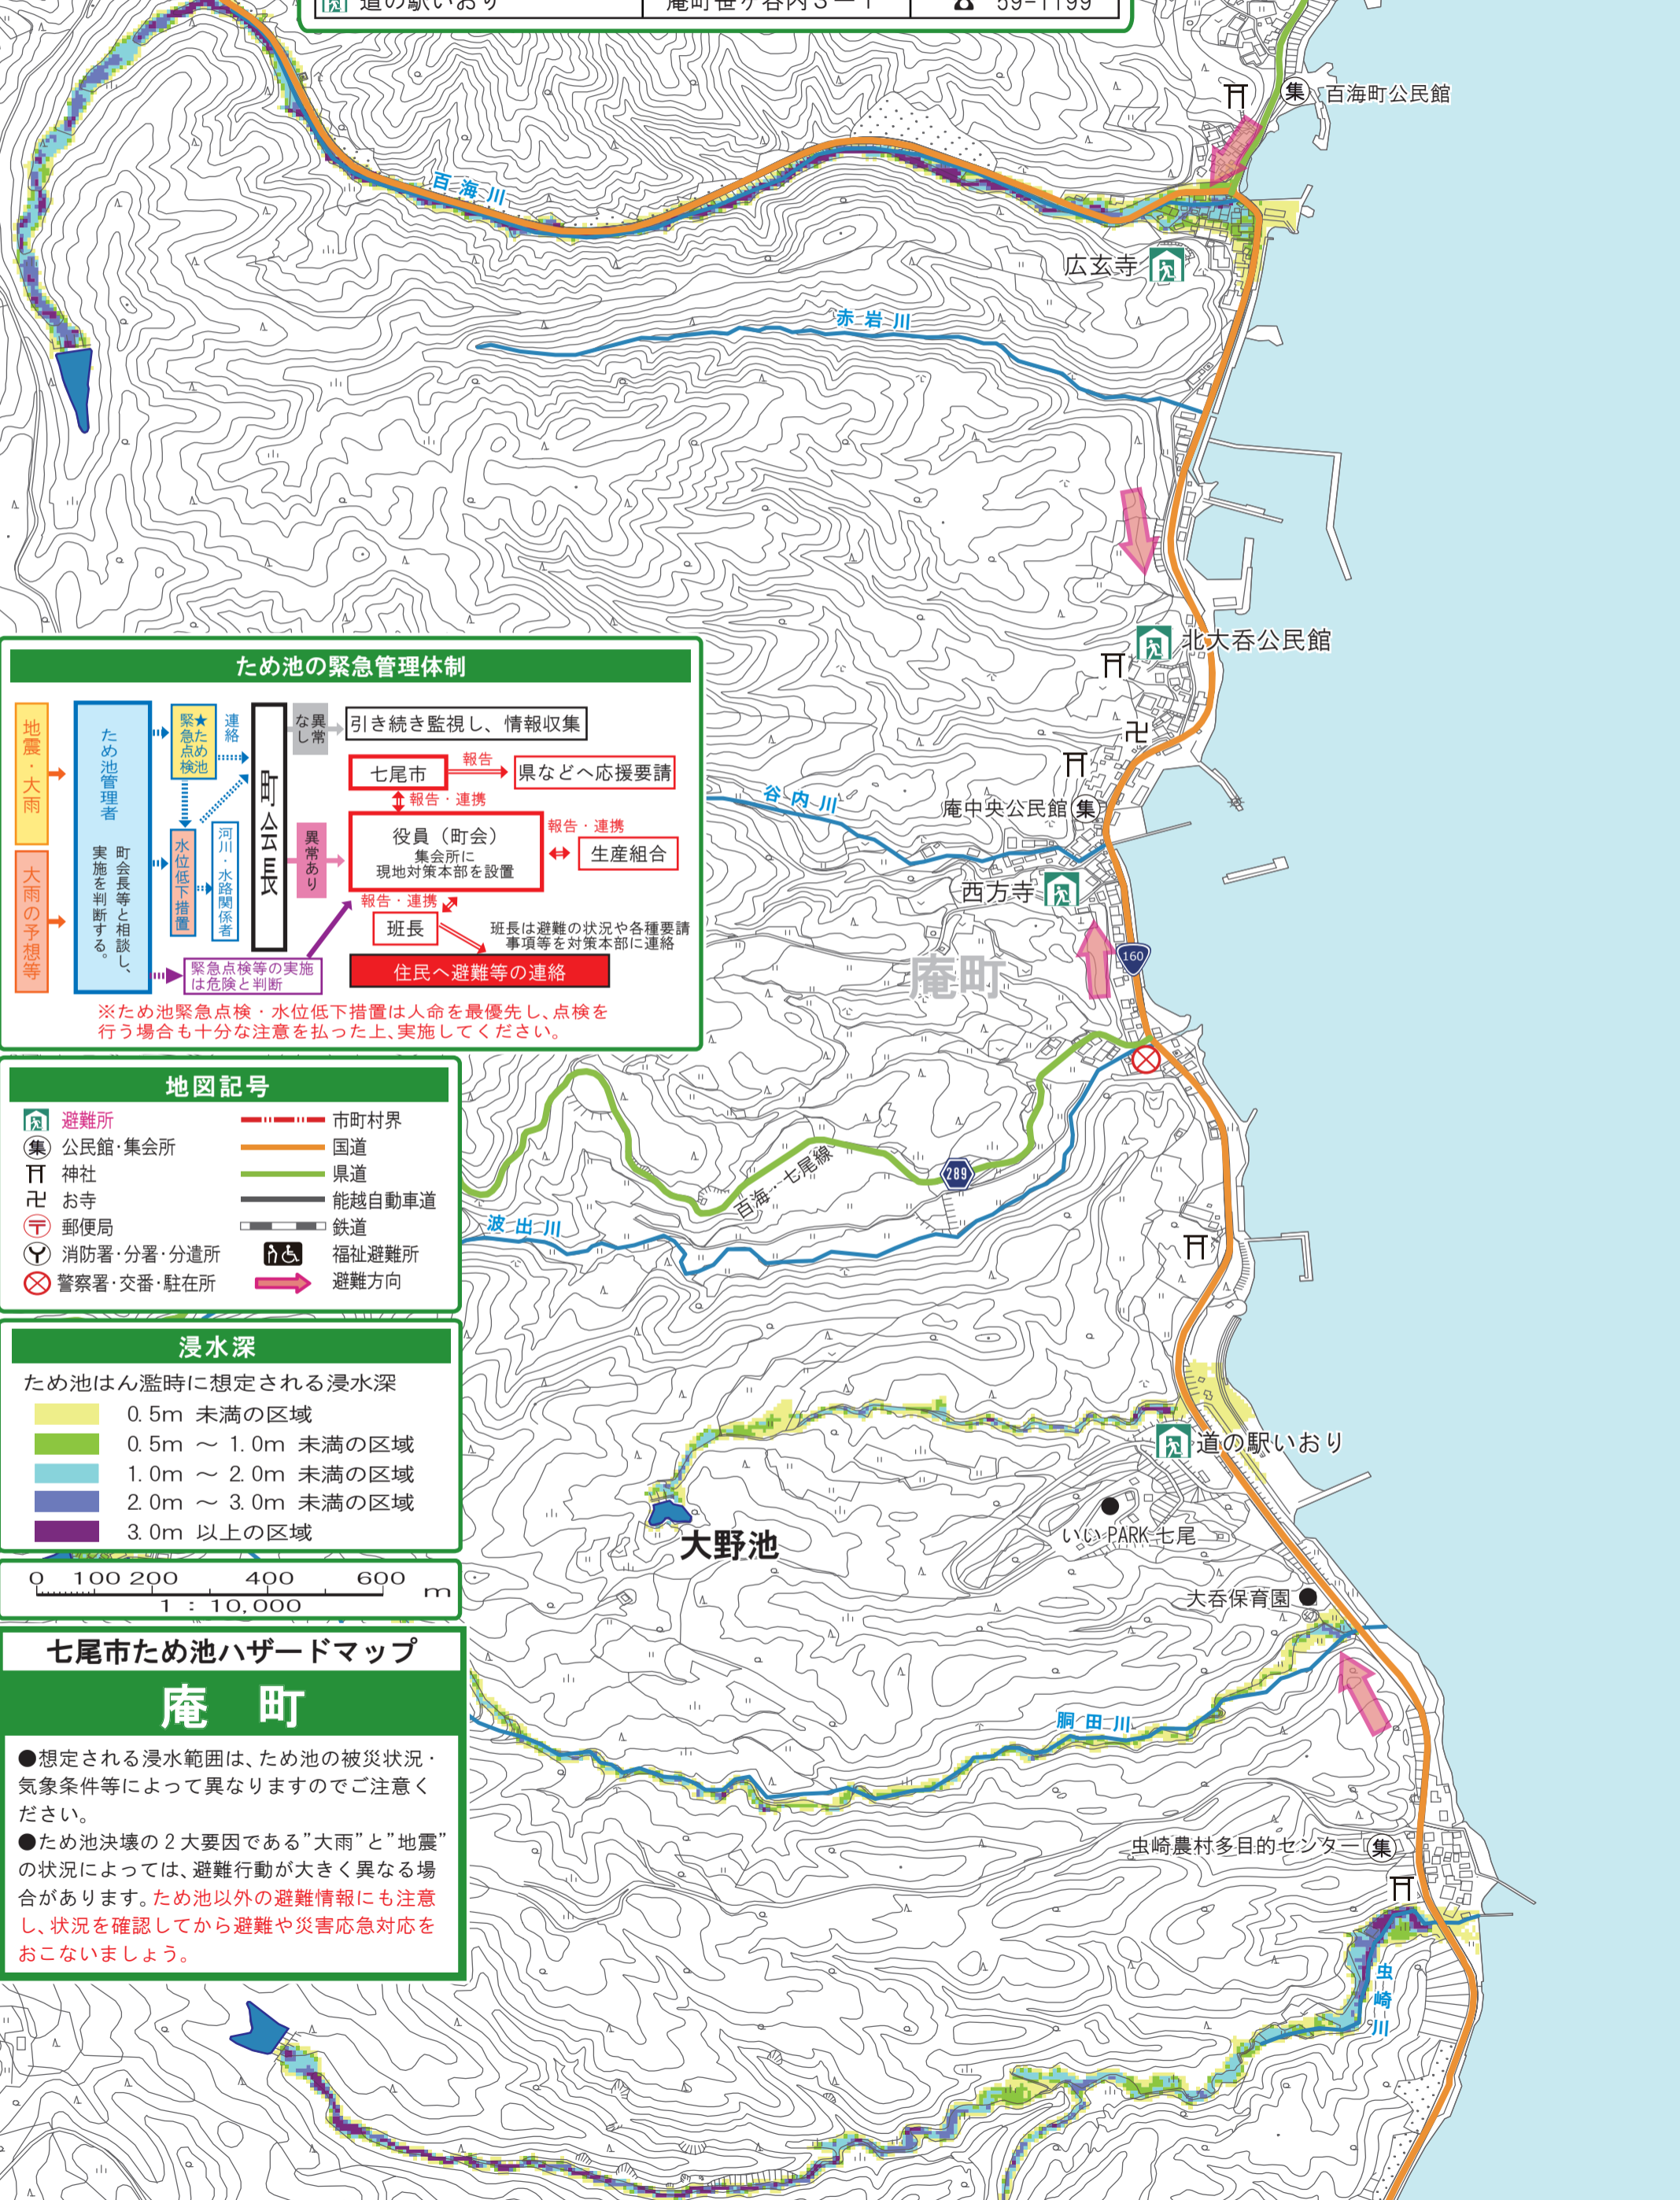

避難所		
名称	所在地	電話番号
広玄寺	庵町井-39	☎ 59-1163
北大呑公民館	庵町ウ-23-2	☎ 59-1124
西方寺	庵町ム-25	☎ 59-1127
道の駅いおり	庵町笹ヶ谷内3-1	☎ 59-1199

沢野町

- ### 地図記号
- 避難所
 - 公民館・集会所
 - 神社
 - お寺
 - 郵便局
 - 消防署・分署・分遣所
 - 警察署・交番・駐在所
 - 市町村界
 - 国道
 - 県道
 - 能越自動車道
 - 鉄道
 - 福祉避難所
 - 避難方向

七尾市ため池ハザードマップ

庵町

●想定される浸水範囲は、ため池の被災状況・気象条件等によって異なりますのでご注意ください。

●ため池決壊の2大要因である”大雨”と”地震”の状況によっては、避難行動が大きく異なる場合があります。**ため池以外の避難情報にも注意し、状況を確認してから避難や災害応急対応をおこなしましょう。**

百海町公民館

広玄寺

北大呑公民館

庵中央公民館(集)

西方寺

庵町

道の駅いおり

大野池

いこいPARK七尾

大呑保育園

洞田川

虫崎農村多目的センター(集)

虫崎川