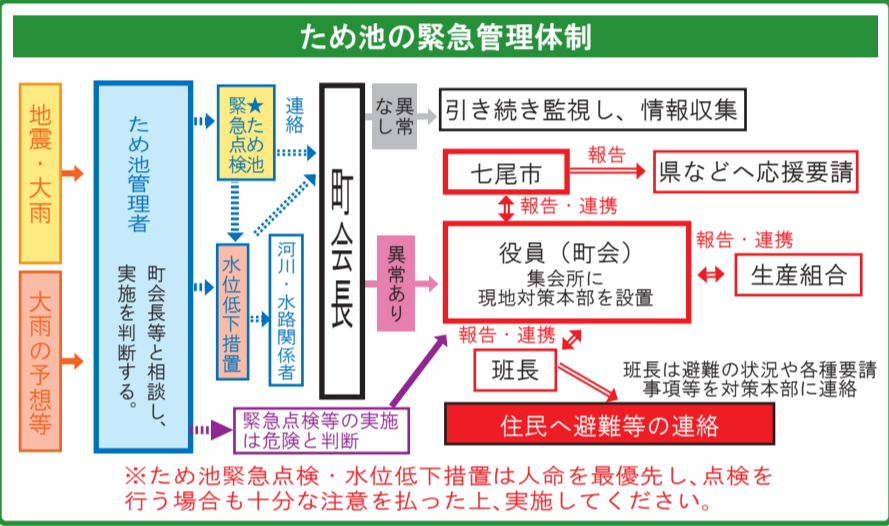

避難所		
名称	所在地	電話番号
広玄寺	庵町井-39	☎ 59-1163
北大呑公民館	庵町ウ-23-2	☎ 59-1124
西方寺	庵町ム-25	☎ 59-1127
道の駅いおり	庵町笹ヶ谷内3-1	☎ 59-1199

沢野町

- ### 地図記号
- 避難所
 - 公民館・集会所
 - 神社
 - お寺
 - 郵便局
 - 消防署・分署・分遣所
 - 警察署・交番・駐在所
 - 市町村界
 - 国道
 - 県道
 - 能越自動車道
 - 鉄道
 - 福祉避難所
 - 避難方向

七尾市ため池ハザードマップ

庵町

●想定される浸水範囲は、ため池の被災状況・気象条件等によって異なりますのでご注意ください。

●ため池決壊の2大要因である”大雨”と”地震”の状況によっては、避難行動が大きく異なる場合があります。**ため池以外の避難情報にも注意し、状況を確認してから避難や災害応急対応をおこなしましょう。**

百海町公民館

広玄寺

北大呑公民館

庵中央公民館(集)