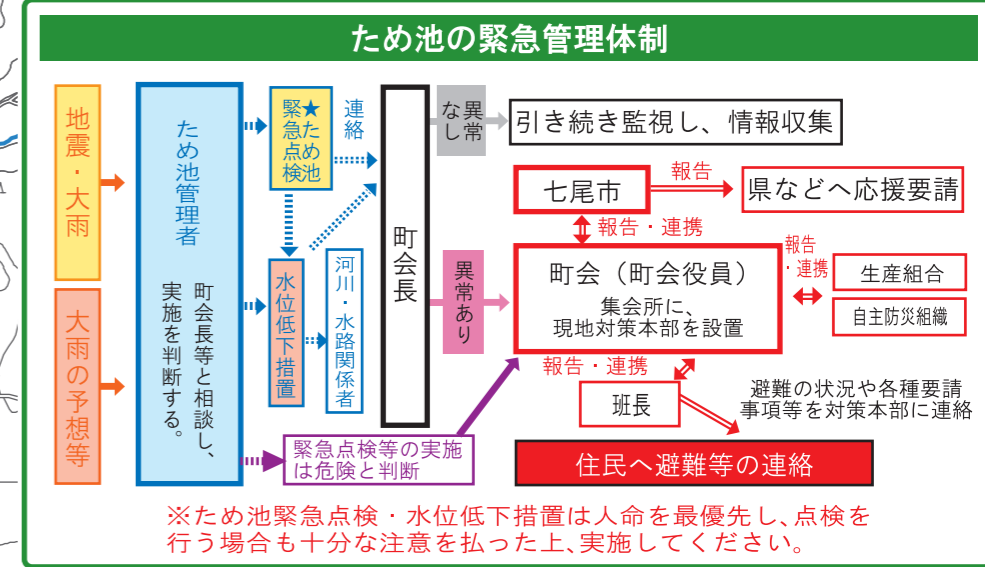

七尾市ため池ハザードマップ

中島町土川

- 想定される浸水範囲は、ため池の被災状況・気象条件等によって異なりますのでご注意ください。
- ため池決壊の2大要因である“大雨”と“地震”の状況によっては、避難行動が大きく異なる場合があります。ため池以外の避難情報にも注意し、状況を確認してから避難や災害応急対応をおこなしましょう。

避難所

名称	所在地	電話番号
土川区会館	中島町土川 18-13	-

地図記号

避難所	市町村界
公民館・集会所	国道
神社	県道
お寺	能越自動車道
郵便局	鉄道
消防署・分署・分遣所	福祉避難所
警察署・交番・駐在所	避難方向