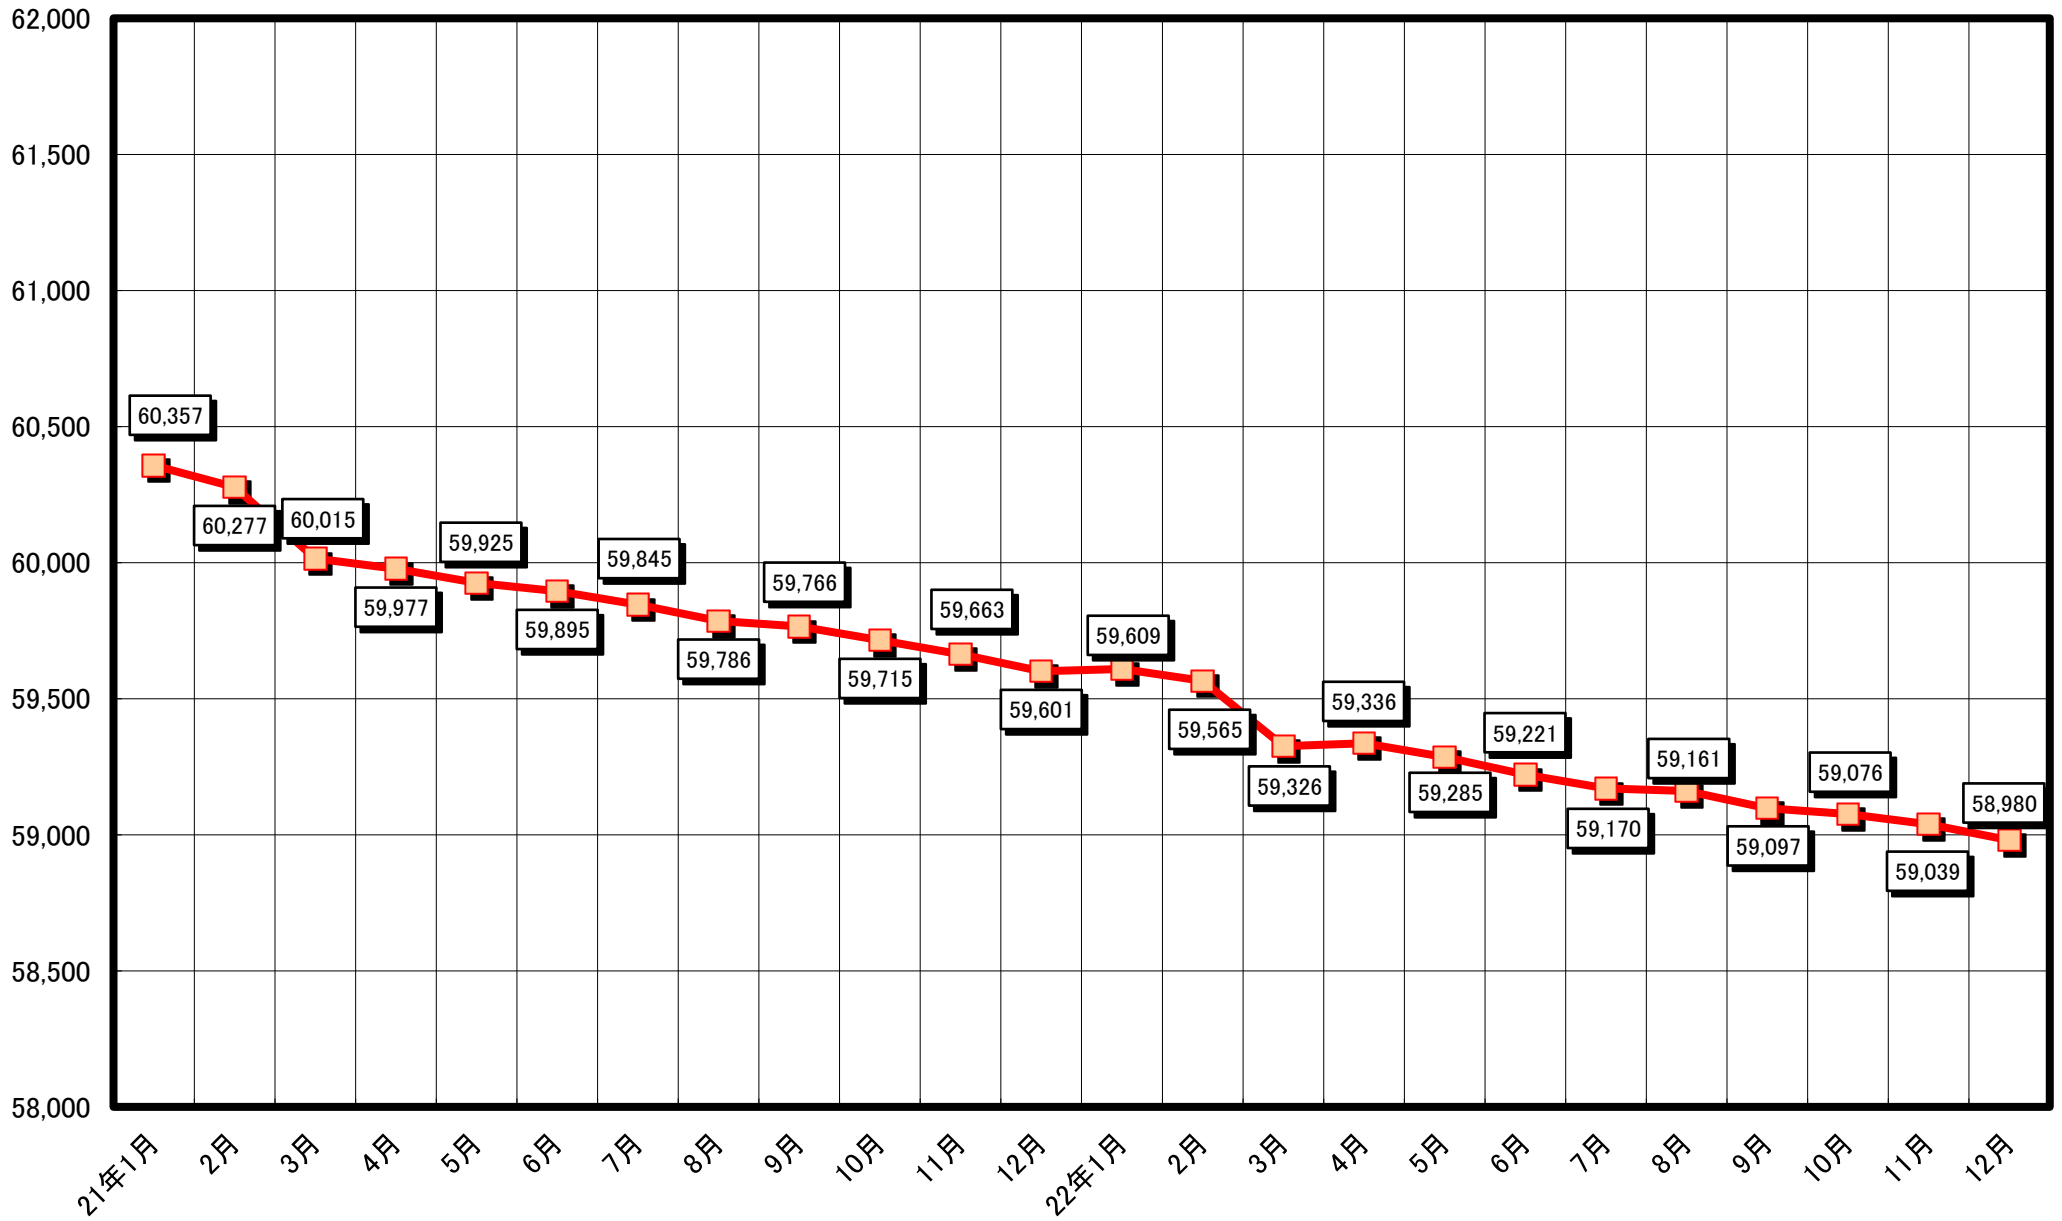

人口の推移(平成16年10月～平成18年12月)

人口の推移(平成19年1月～平成20年12月)

人口の推移(平成21年1月～平成22年12月)

人口の推移(平成23年1月～平成24年12月)

人口の推移(平成25年1月～平成26年12月)

人口の推移(平成27年1月～平成28年12月)

人口の推移(平成29年1月～平成30年12月)

人口の推移(平成31年1月～令和2年12月)

人口の推移(令和3年1月～令和4年12月)

人口の推移(令和5年1月～令和6年12月)

人口の推移(令和7年1月～令和8年12月)