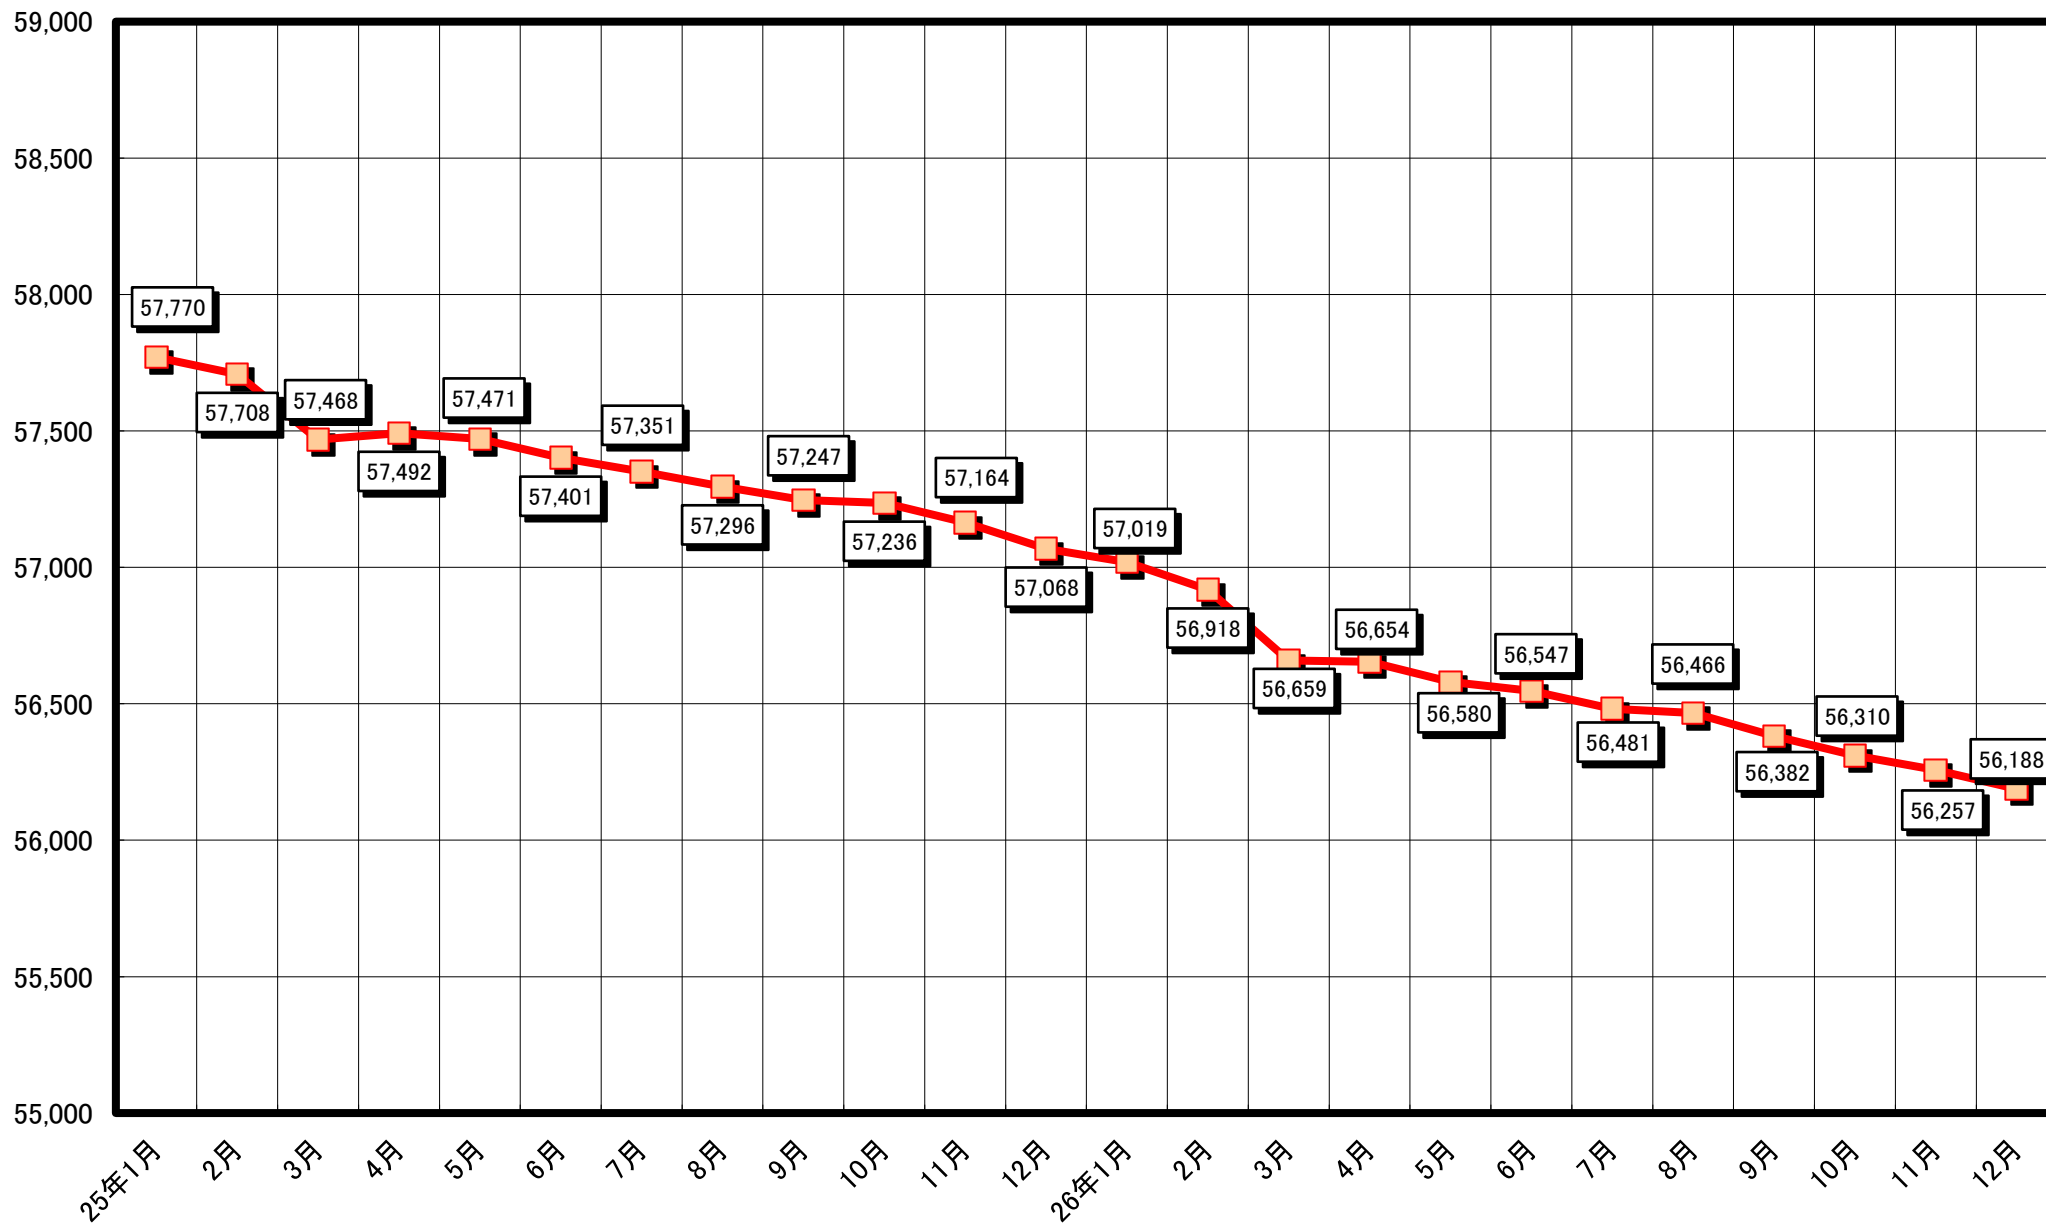

人口の推移(平成16年10月～平成18年12月)

人口の推移(平成19年1月～平成20年12月)

人口の推移(平成21年1月～平成22年12月)

人口の推移(平成23年1月～平成24年12月)

人口の推移(平成25年1月～平成26年12月)

人口の推移(平成27年1月～平成28年12月)

人口の推移(平成29年1月～平成30年12月)

人口の推移(平成31年1月～令和2年12月)

人口の推移(令和3年1月～令和4年12月)

人口の推移(令和5年1月～令和6年12月)

人口の推移(令和7年1月～令和8年12月)