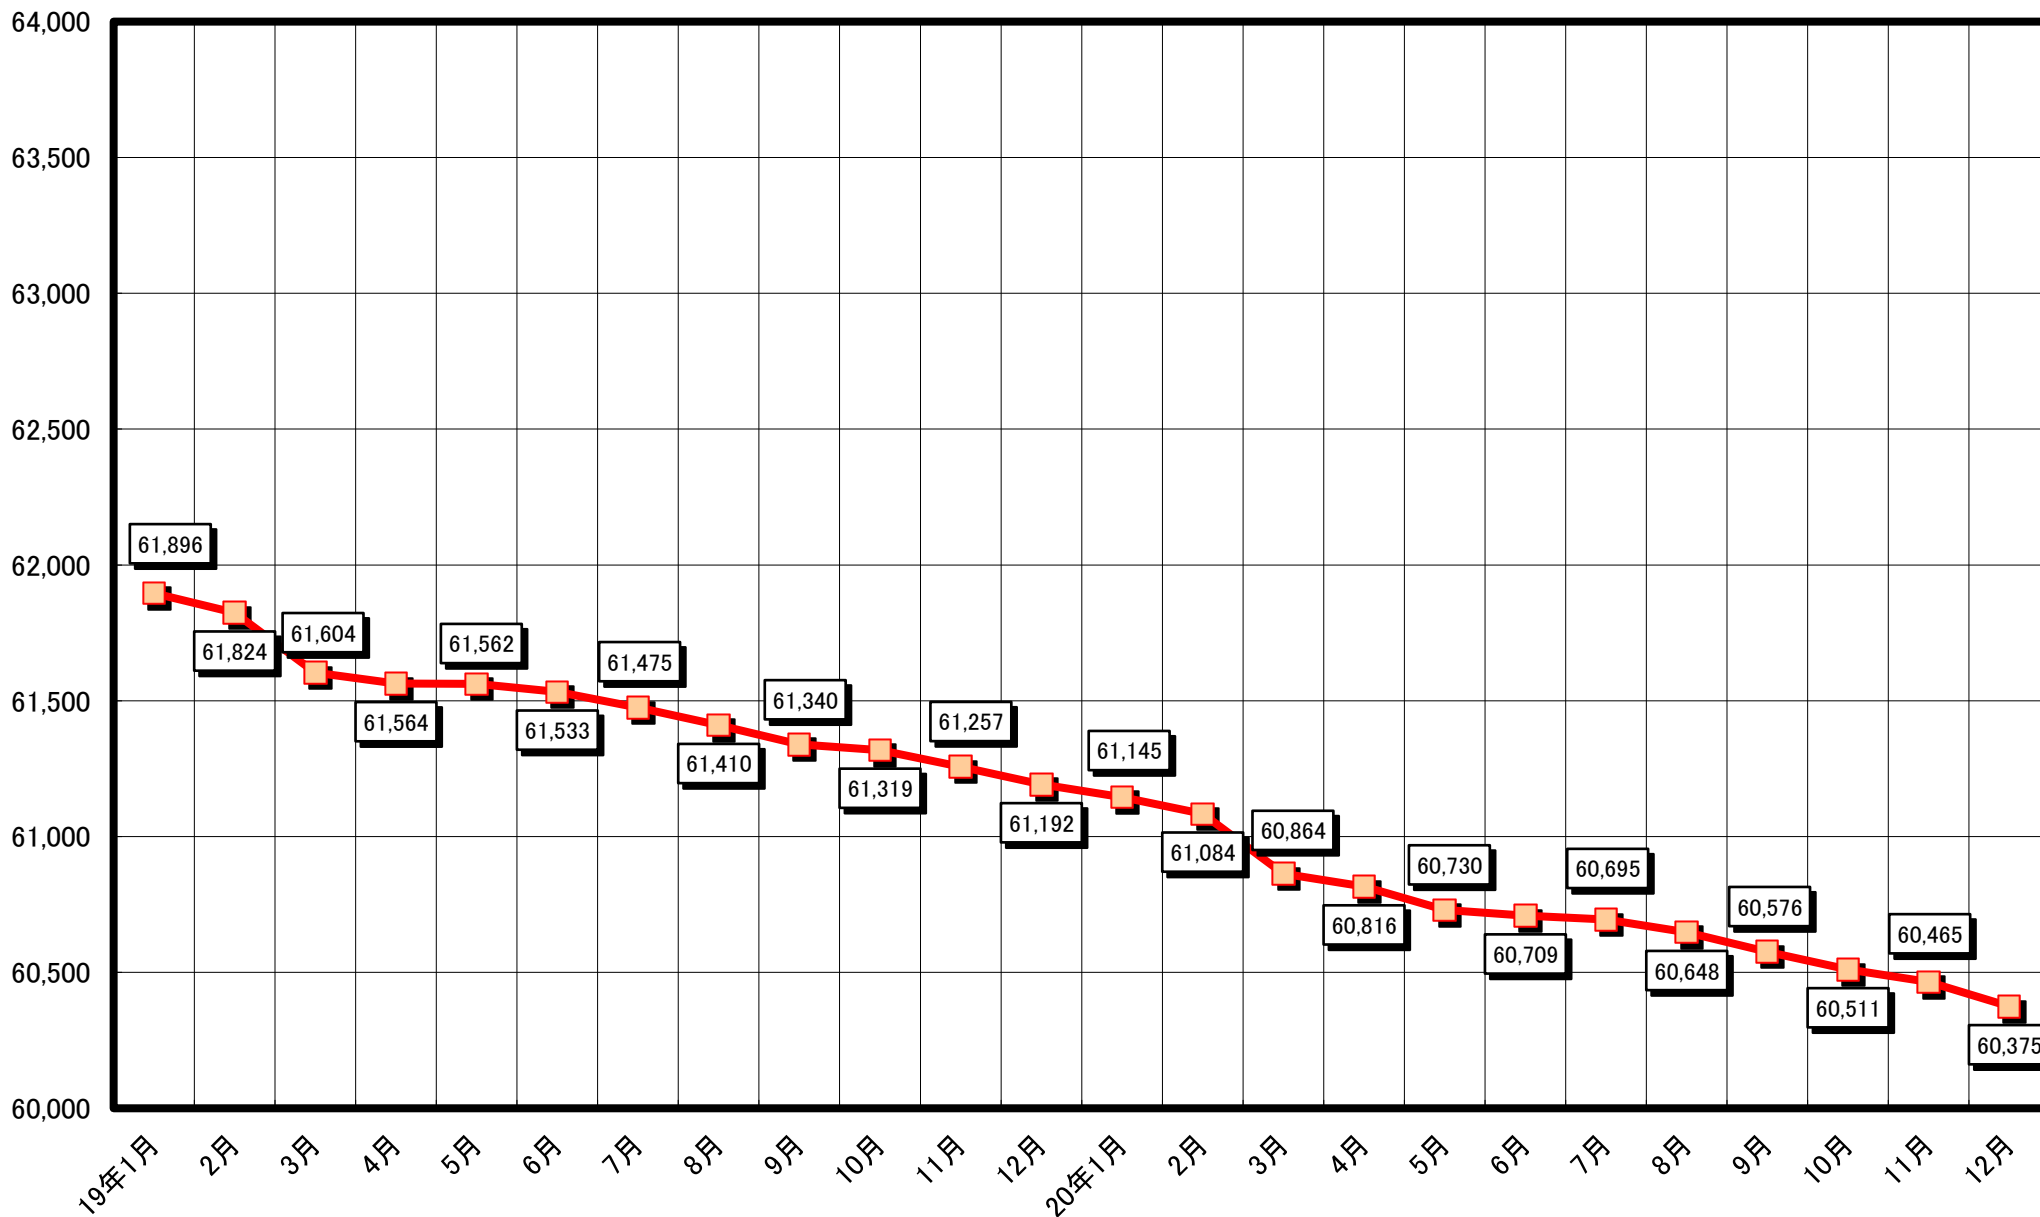

人口の推移(平成16年10月～平成18年12月)

人口の推移(平成19年1月～平成20年12月)

人口の推移(平成21年1月～平成22年12月)

人口の推移(平成23年1月～平成24年12月)

人口の推移(平成25年1月～平成26年12月)

人口の推移(平成27年1月～平成28年12月)

人口の推移(平成29年1月～平成30年12月)

人口の推移(平成31年1月～令和2年12月)

人口の推移(令和3年1月～令和4年12月)

人口の推移(令和5年1月～令和6年12月)

人口の推移(令和7年1月～令和8年12月)