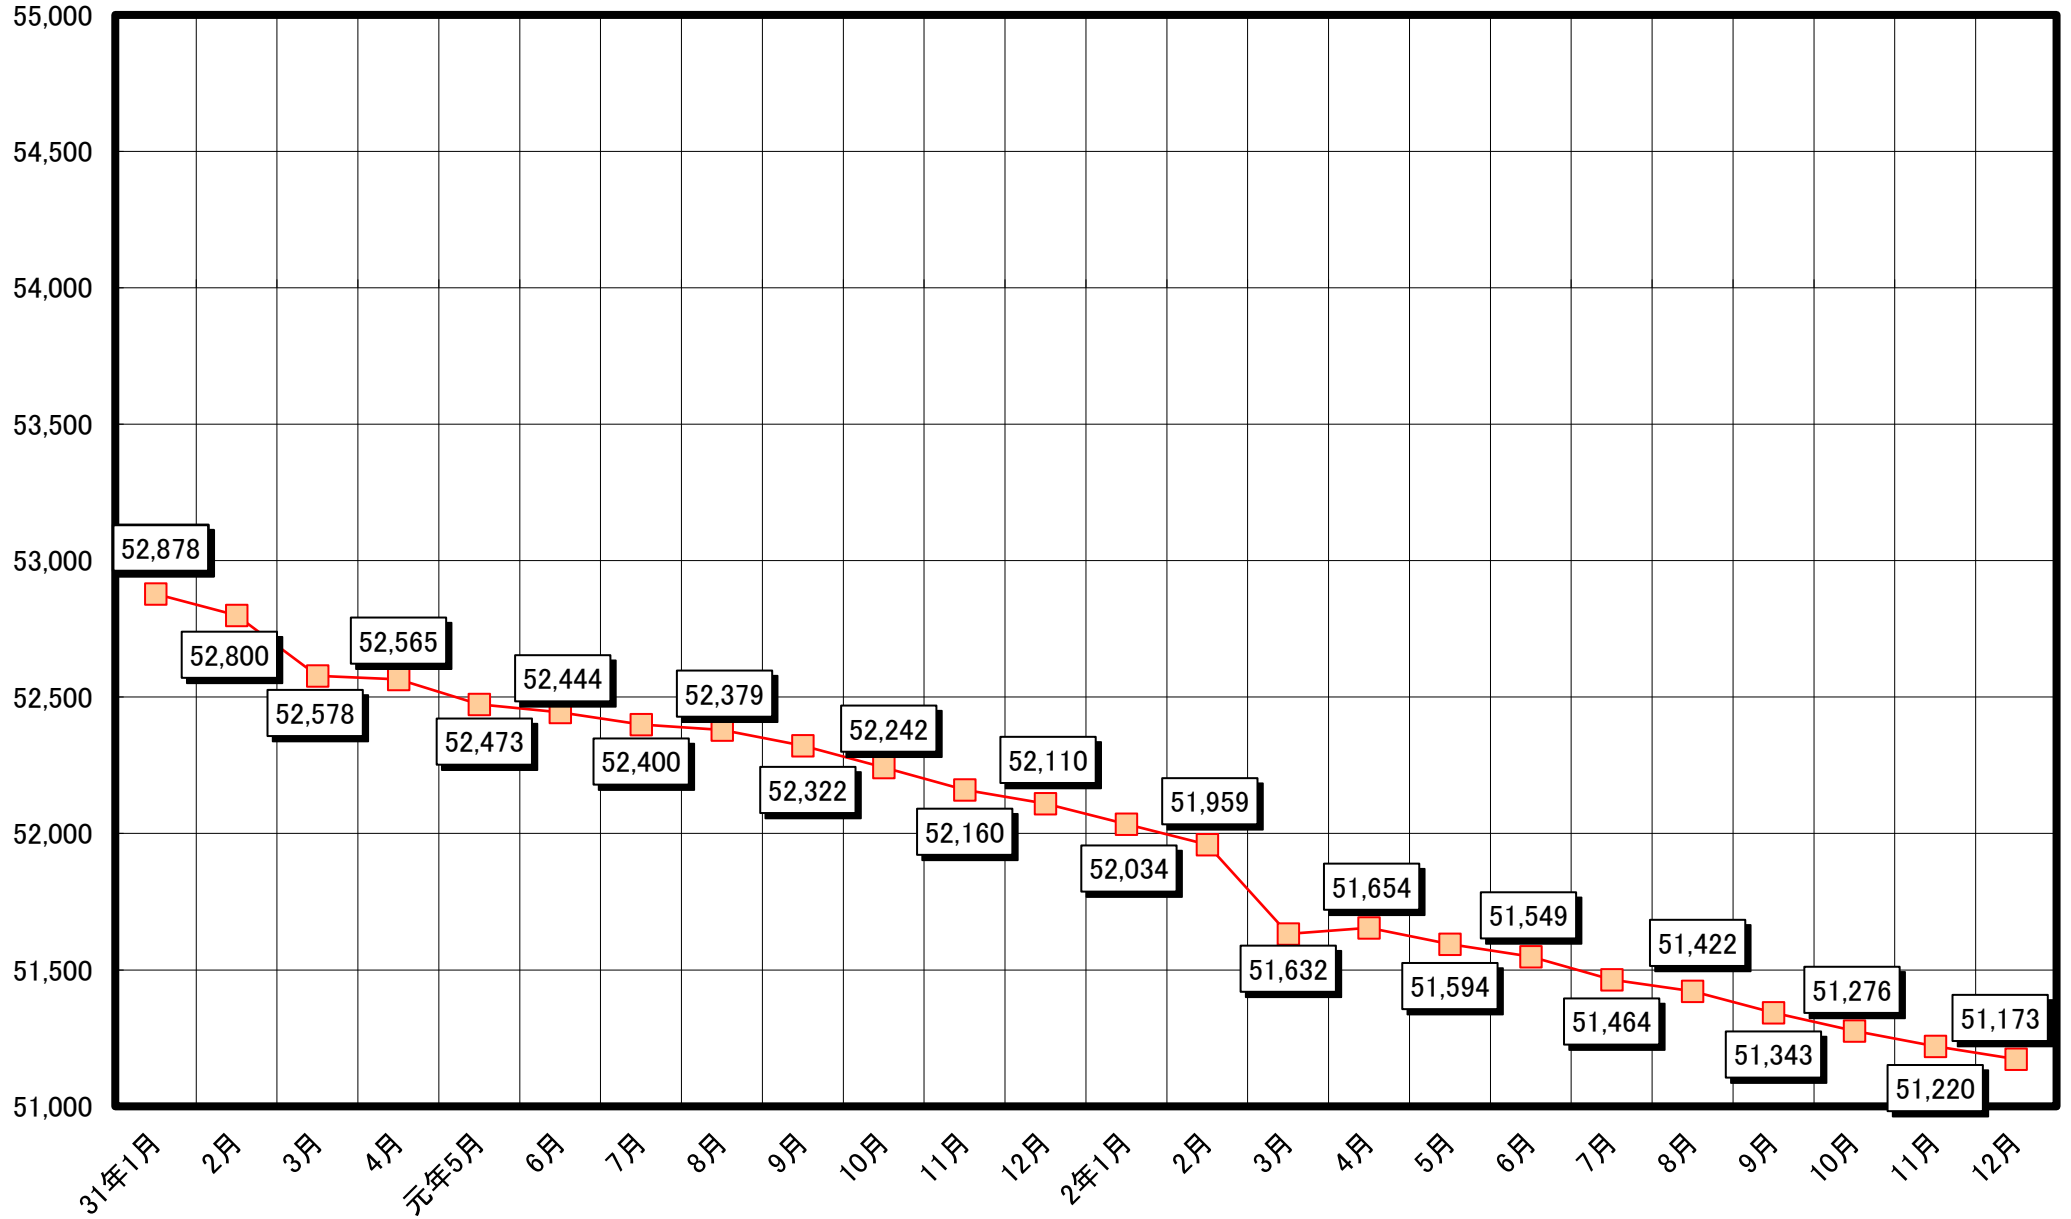

人口の推移(平成16年10月～平成18年12月)

人口の推移(平成19年1月～平成20年12月)

人口の推移(平成21年1月～平成22年12月)

人口の推移(平成23年1月～平成24年12月)

人口の推移(平成25年1月～平成26年12月)

人口の推移(平成27年1月～平成28年12月)

人口の推移(平成29年1月～平成30年12月)

人口の推移(平成31年1月～令和2年12月)

人口の推移(令和3年1月～令和4年12月)

人口の推移(令和5年1月～令和6年12月)

人口の推移(令和7年1月～令和8年12月)