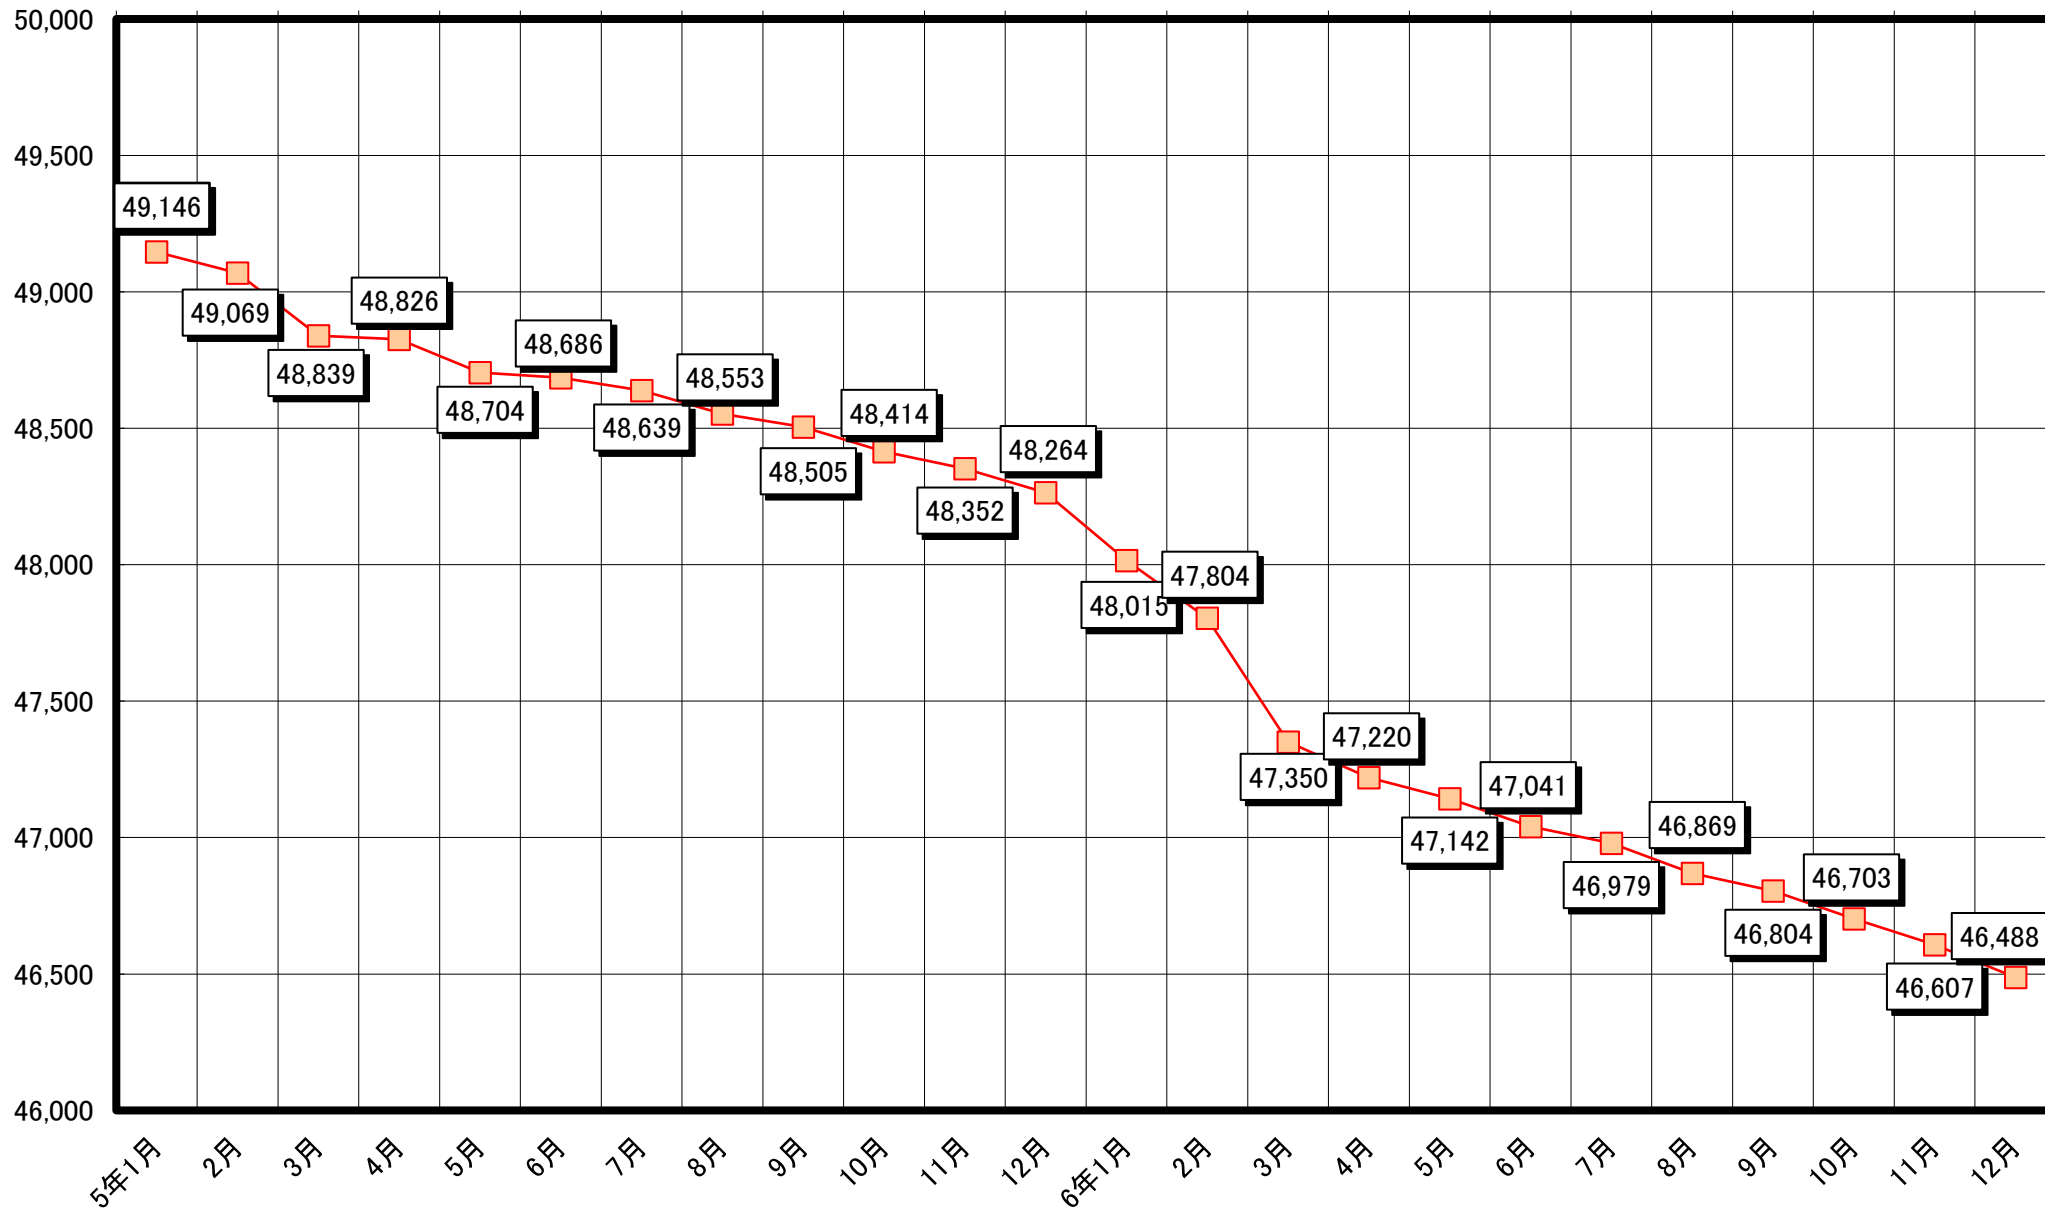

人口の推移(平成16年10月～平成18年12月)

人口の推移(平成19年1月～平成20年12月)

人口の推移(平成21年1月～平成22年12月)

人口の推移(平成23年1月～平成24年12月)

人口の推移(平成25年1月～平成26年12月)

人口の推移(平成27年1月～平成28年12月)

人口の推移(平成29年1月～平成30年12月)

人口の推移(平成31年1月～令和2年12月)

人口の推移(令和3年1月～令和4年12月)

人口の推移(令和5年1月～令和6年12月)

人口の推移(令和7年1月～令和8年12月)