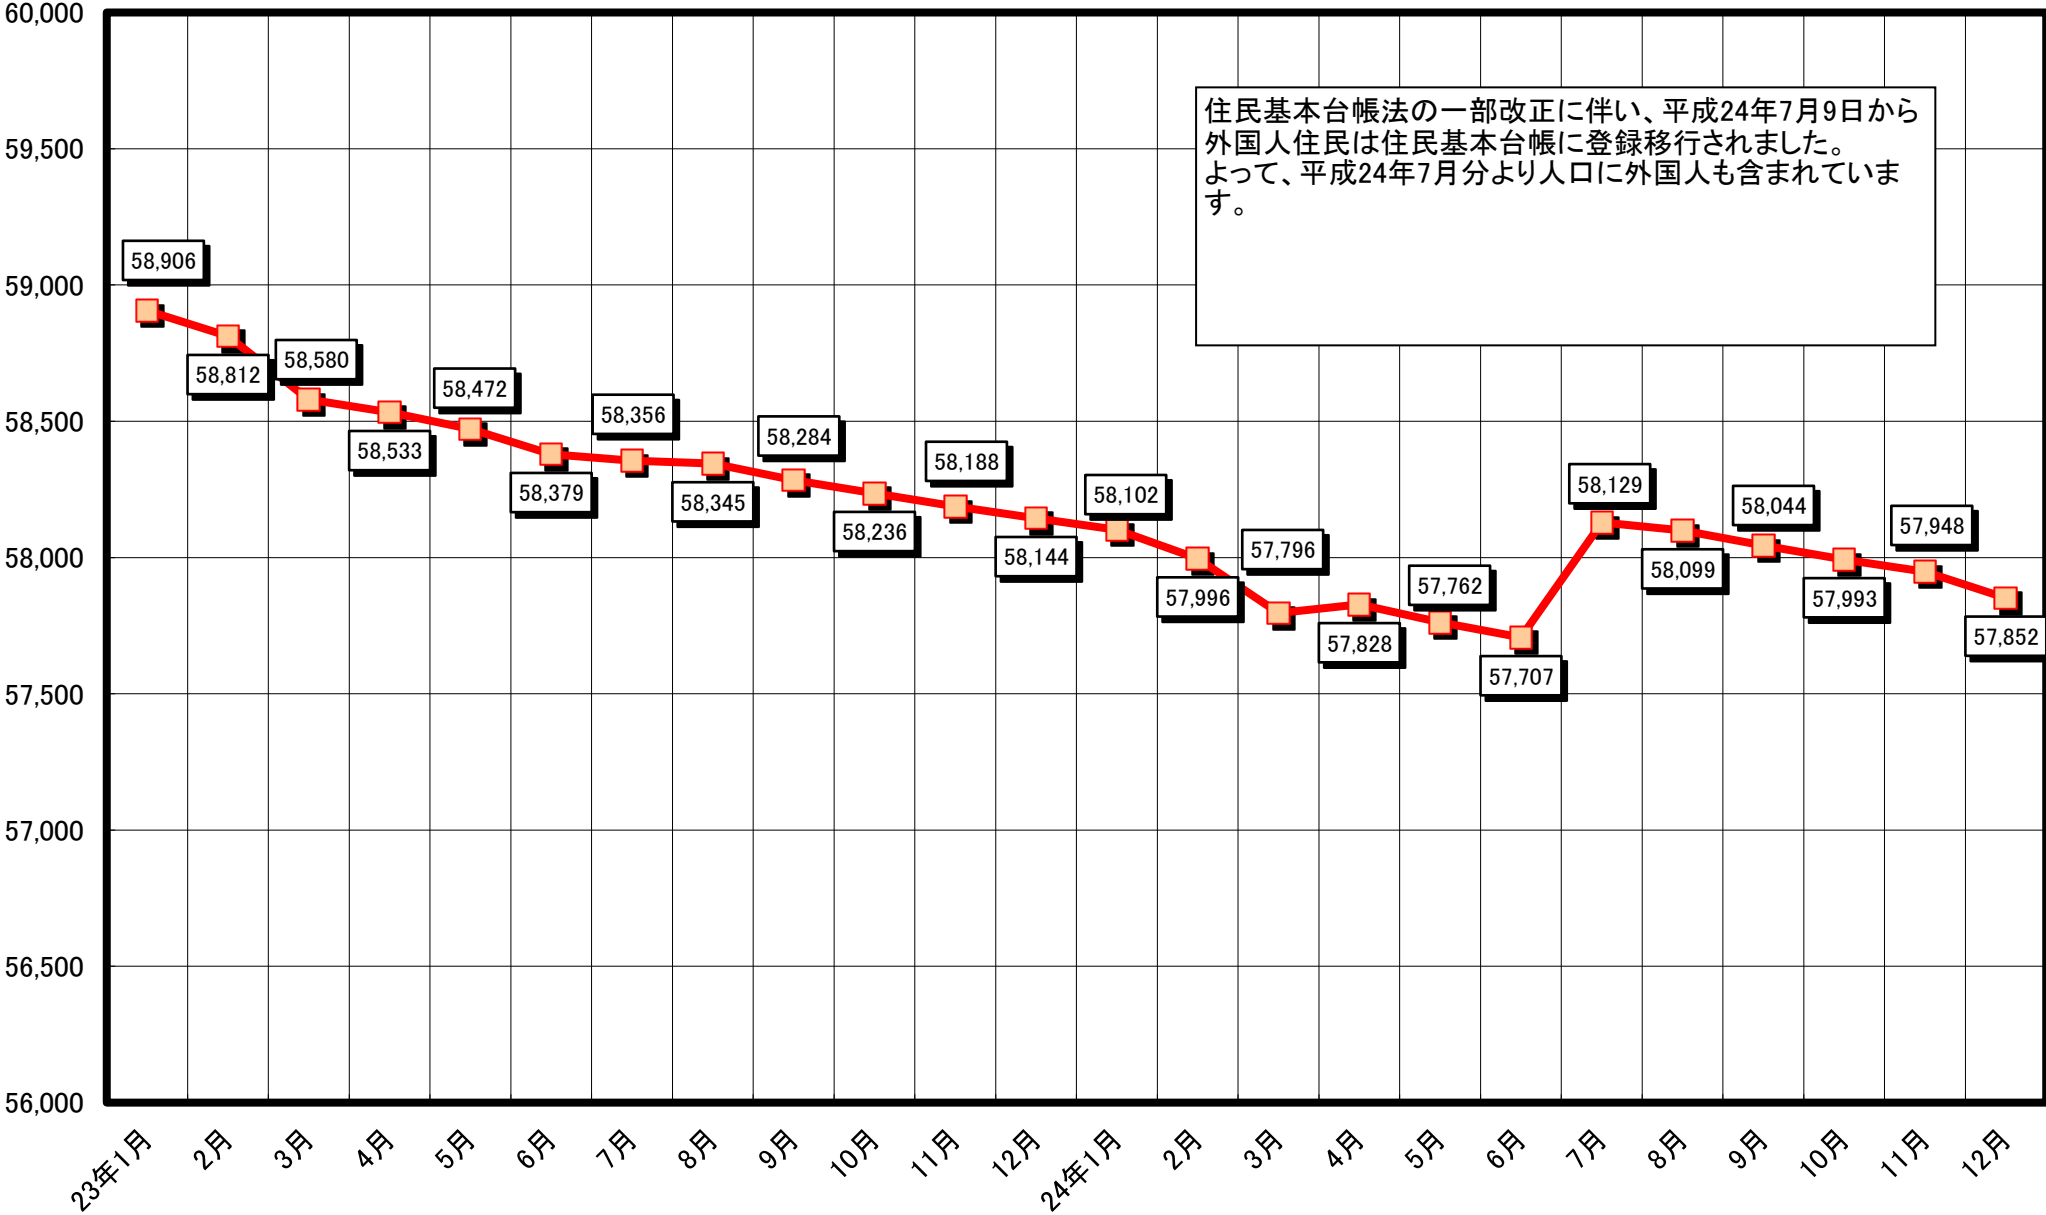

人口の推移(平成16年10月～平成18年12月)

人口の推移(平成19年1月～平成20年12月)

人口の推移(平成21年1月～平成22年12月)

人口の推移(平成23年1月～平成24年12月)

人口の推移(平成25年1月～平成26年12月)

人口の推移(平成27年1月～平成28年12月)

人口の推移(平成29年1月～平成30年12月)

人口の推移(平成31年1月～令和2年12月)

人口の推移(令和3年1月～令和4年12月)

人口の推移(令和5年1月～令和6年12月)

人口の推移(令和7年1月～令和8年12月)