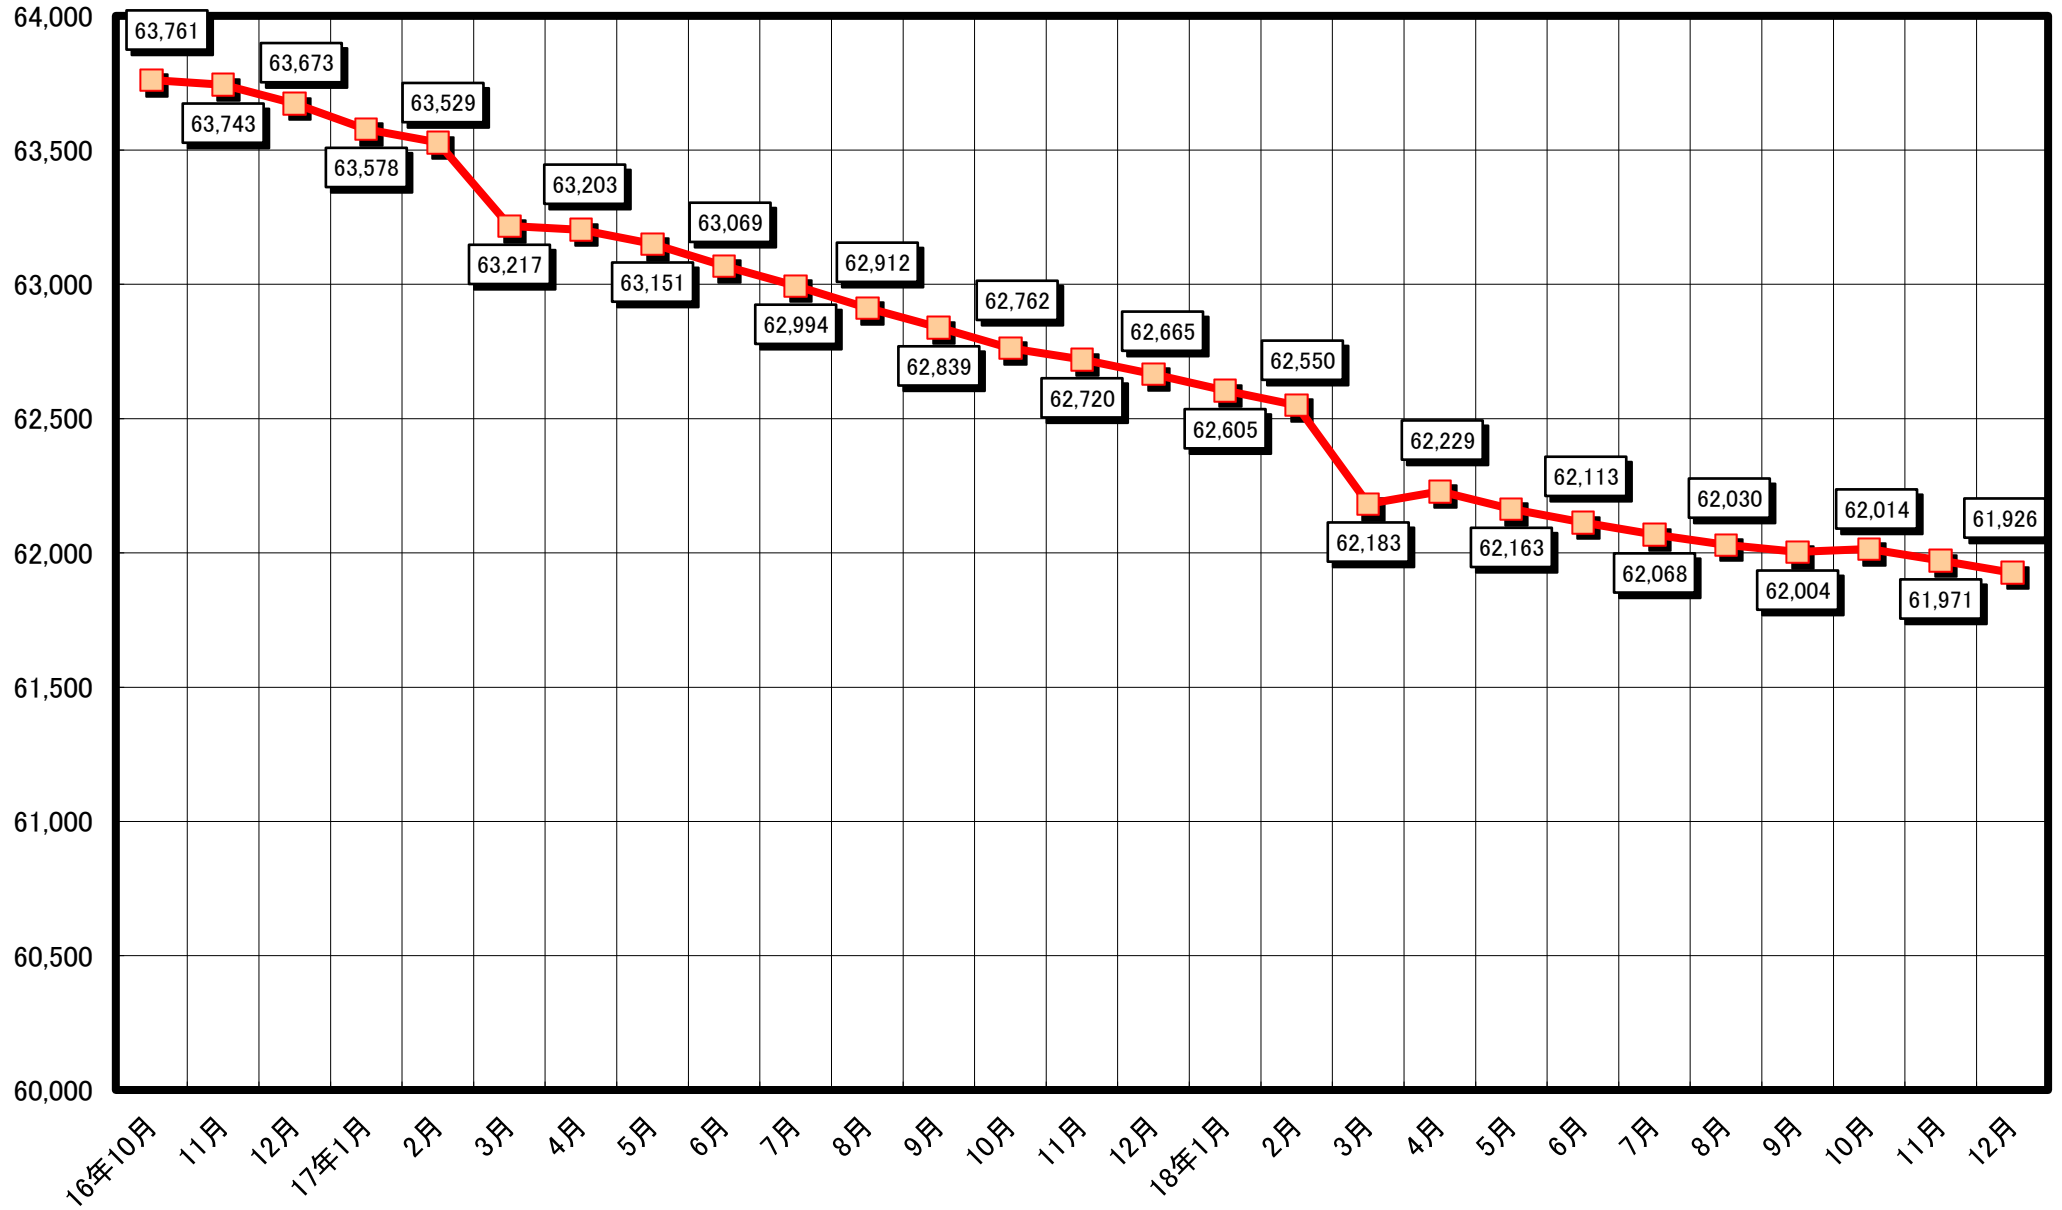

人口の推移(平成16年10月～平成18年12月)

人口の推移(平成19年1月～平成20年12月)

人口の推移(平成21年1月～平成22年12月)

人口の推移(平成23年1月～平成24年12月)

人口の推移(平成25年1月～平成26年12月)

人口の推移(平成27年1月～平成28年12月)

人口の推移(平成29年1月～平成30年12月)

人口の推移(平成31年1月～令和2年12月)

人口の推移(令和3年1月～令和4年12月)

人口の推移(令和5年1月～令和6年12月)

人口の推移(令和7年1月～令和8年12月)