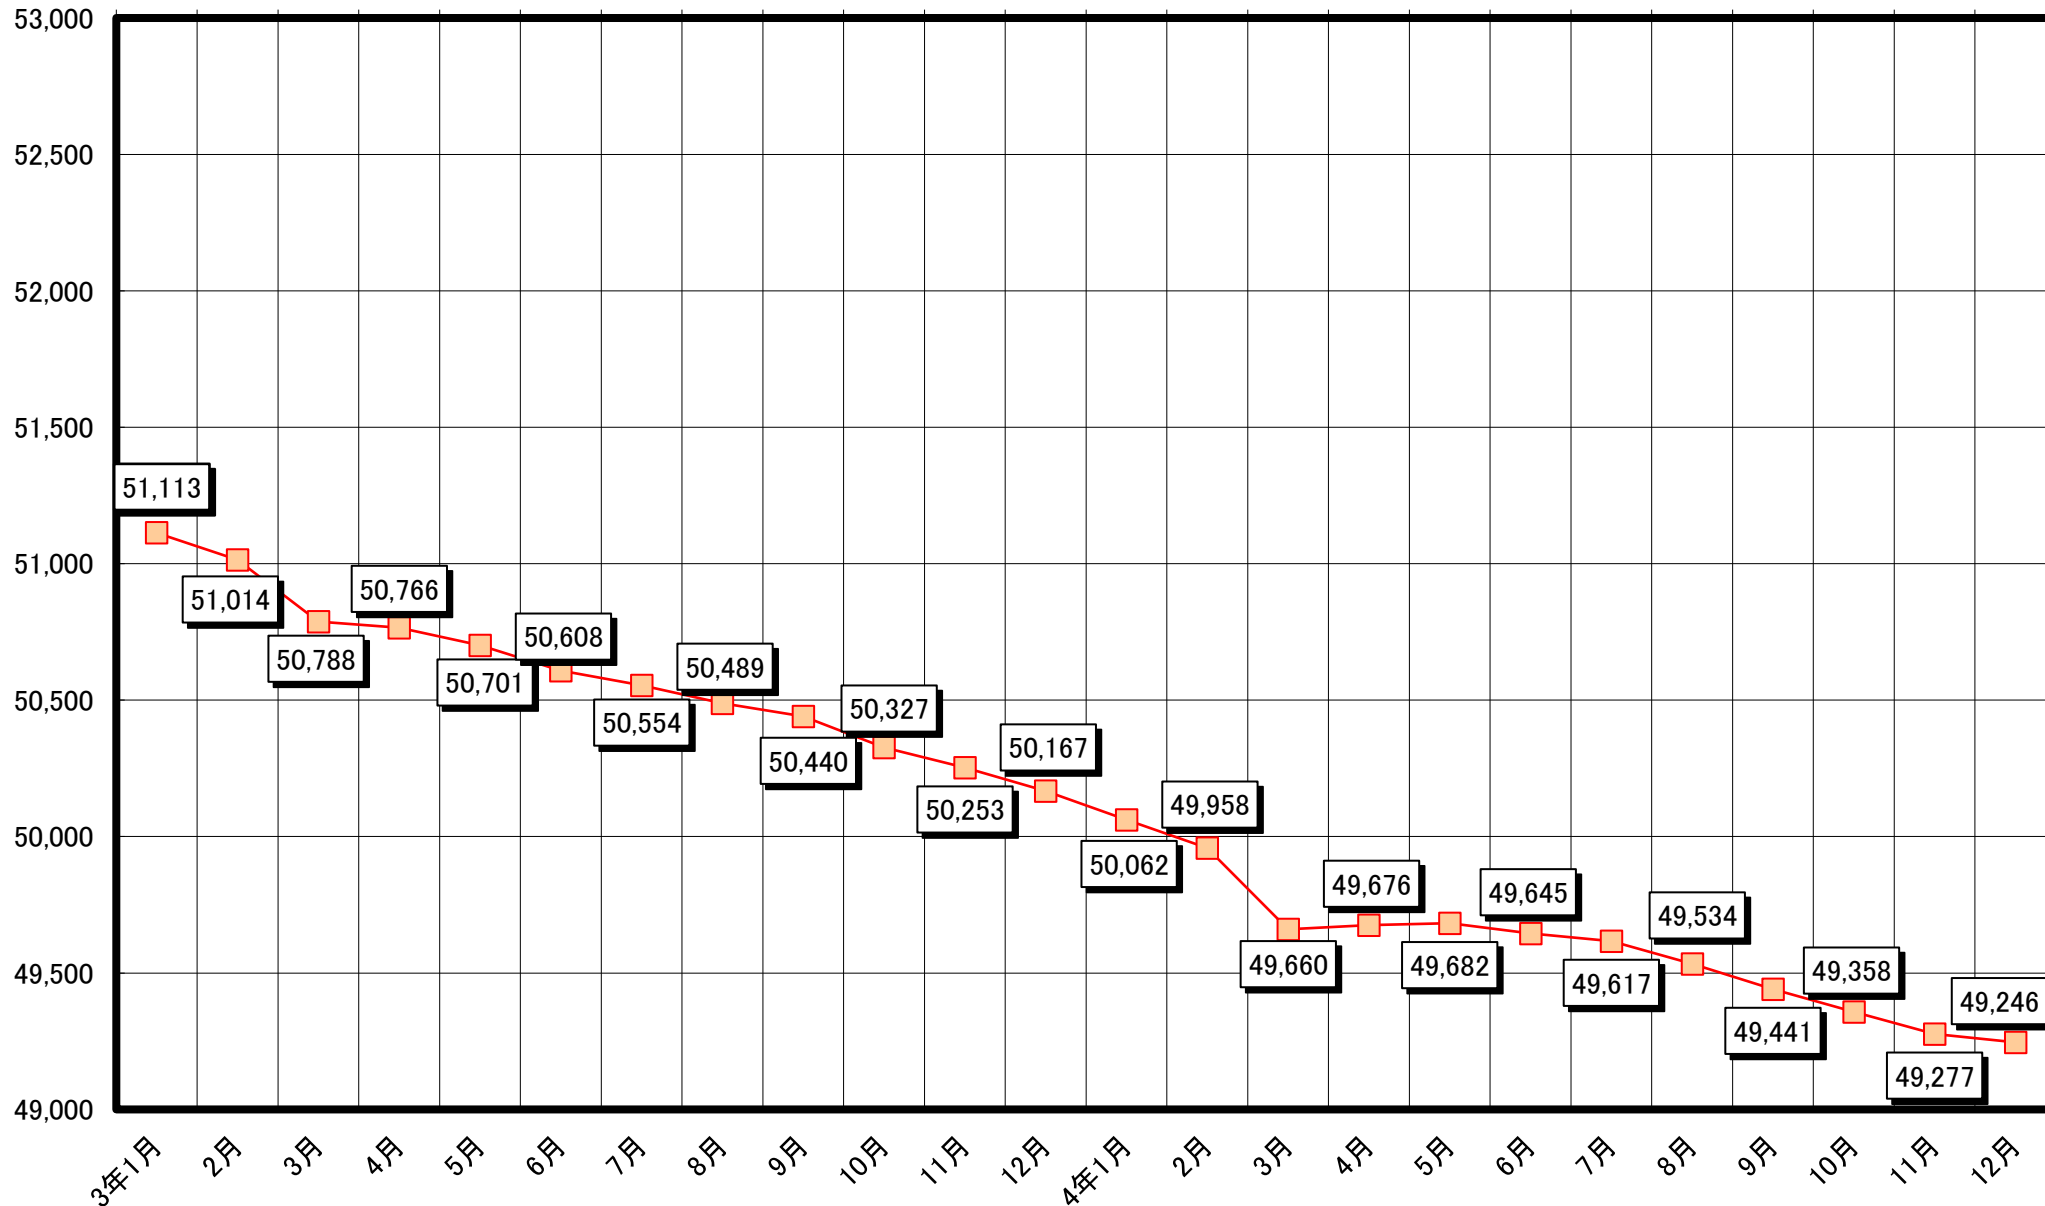

人口の推移(平成16年10月～平成18年12月)

人口の推移(平成19年1月～平成20年12月)

人口の推移(平成21年1月～平成22年12月)

人口の推移(平成23年1月～平成24年12月)

人口の推移(平成25年1月～平成26年12月)

人口の推移(平成27年1月～平成28年12月)

人口の推移(平成29年1月～平成30年12月)

人口の推移(平成31年1月～令和2年12月)

人口の推移(令和3年1月～令和4年12月)

人口の推移(令和5年1月～令和6年12月)

人口の推移(令和7年1月～令和8年12月)