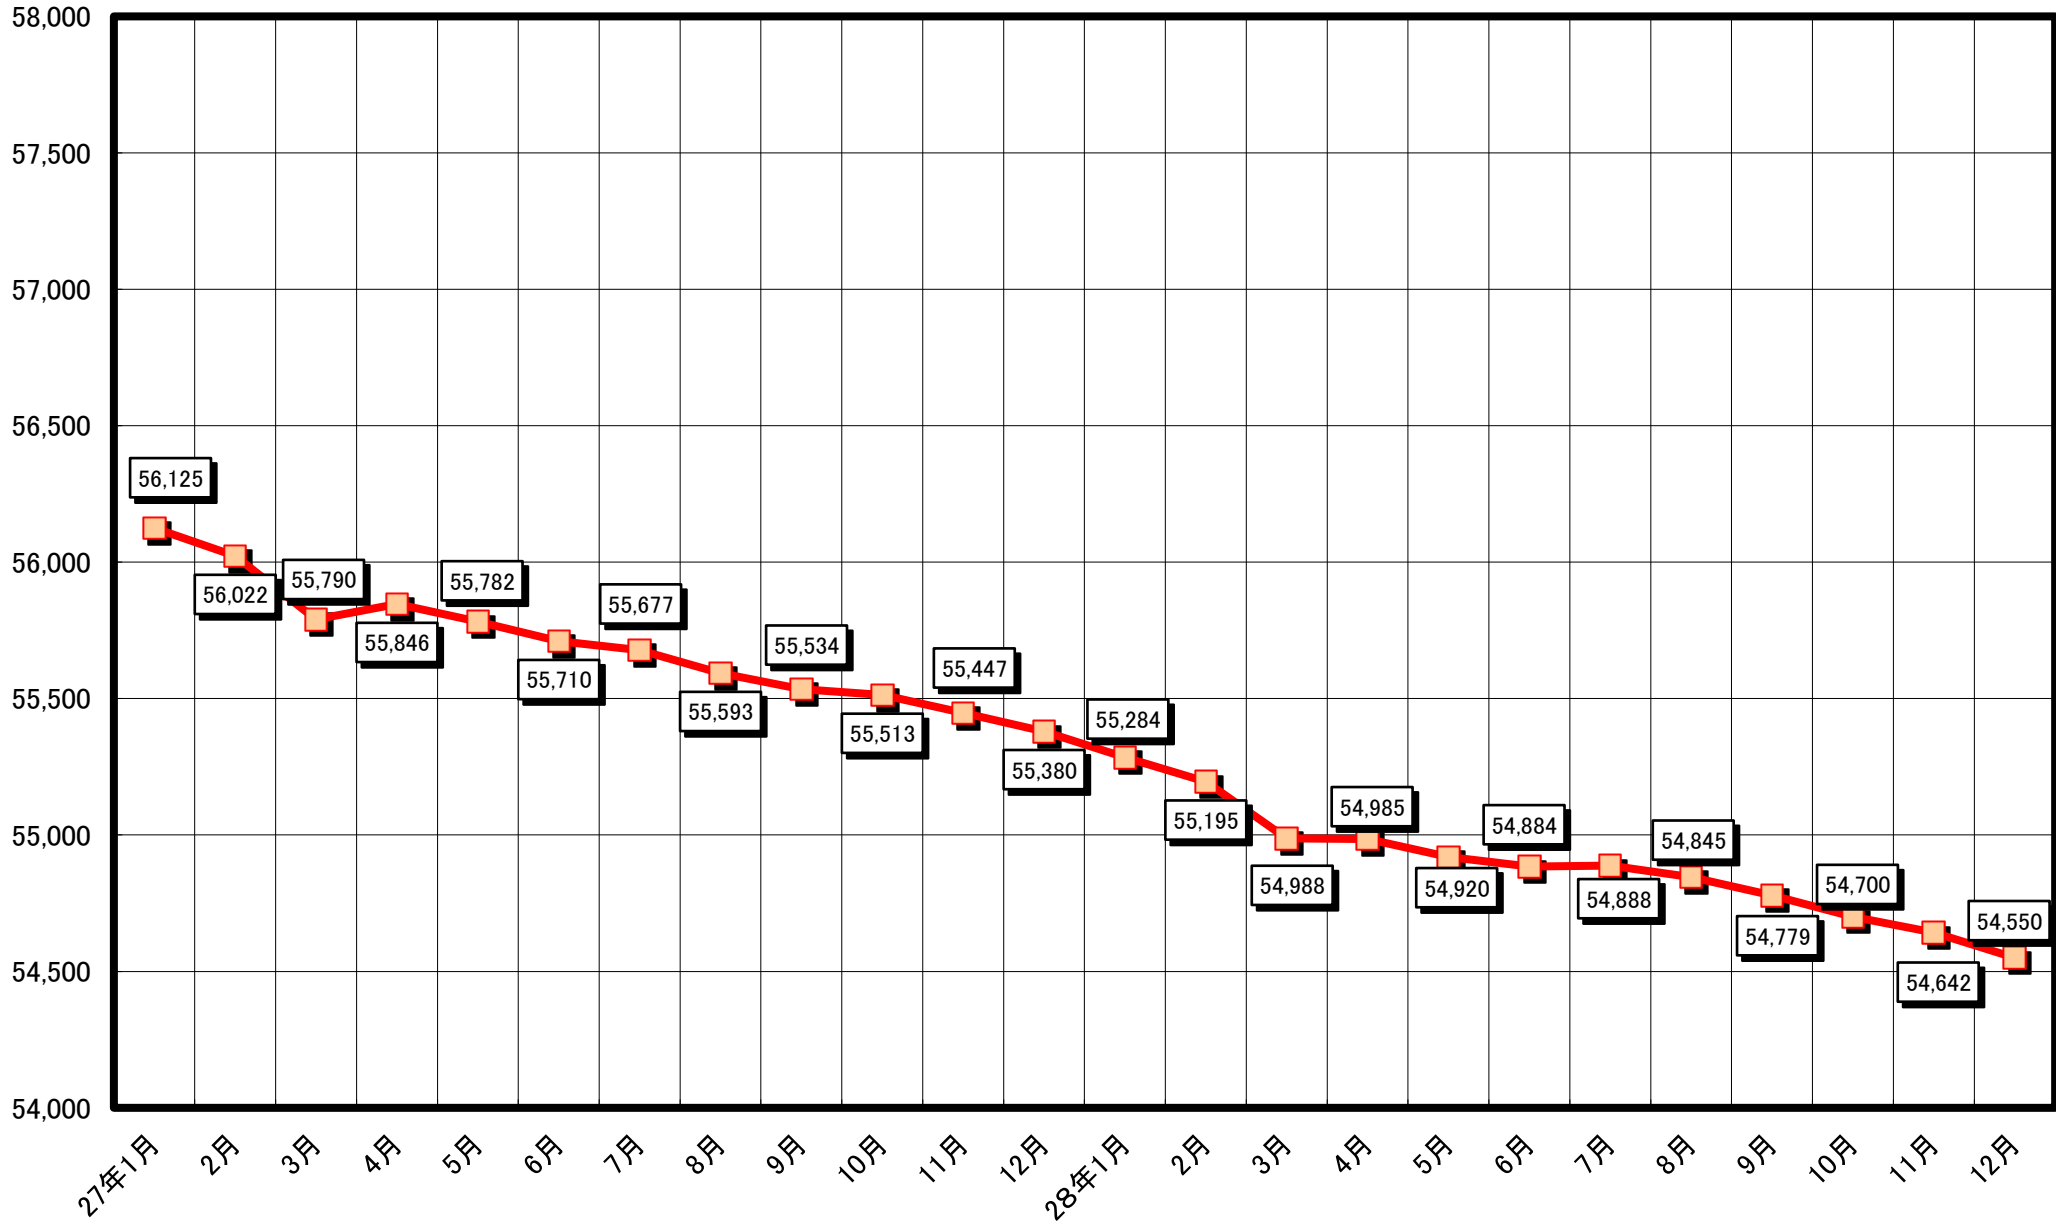

人口の推移(平成16年10月～平成18年12月)

人口の推移(平成19年1月～平成20年12月)

人口の推移(平成21年1月～平成22年12月)

人口の推移(平成23年1月～平成24年12月)

人口の推移(平成25年1月～平成26年12月)

人口の推移(平成27年1月～平成28年12月)

人口の推移(平成29年1月～平成30年12月)

人口の推移(平成31年1月～令和2年12月)

人口の推移(令和3年1月～令和4年12月)

人口の推移(令和5年1月～令和6年12月)

人口の推移(令和7年1月～令和8年12月)