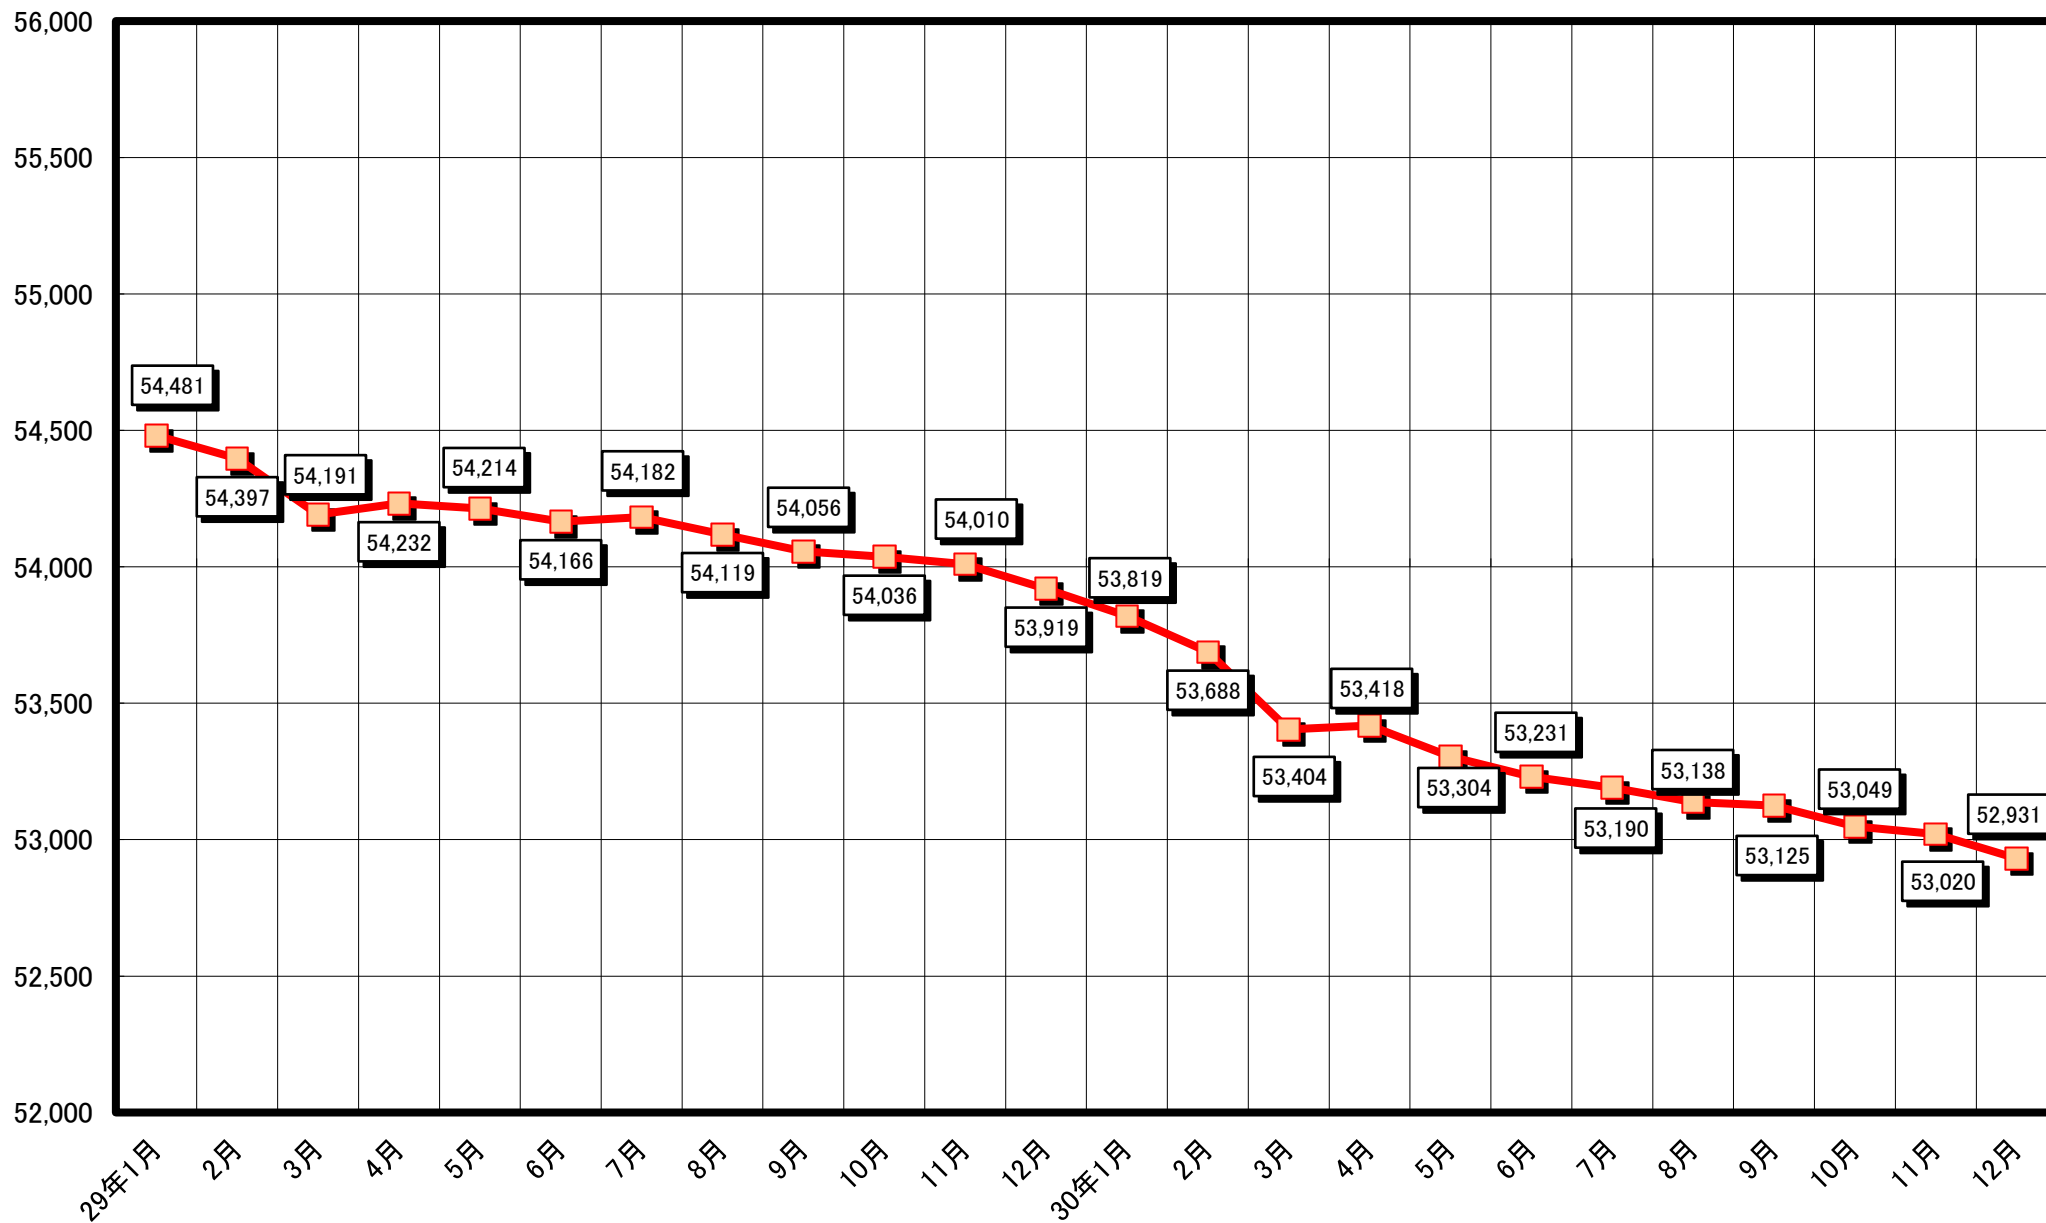

人口の推移(平成16年10月～平成18年12月)

人口の推移(平成19年1月～平成20年12月)

人口の推移(平成21年1月～平成22年12月)

人口の推移(平成23年1月～平成24年12月)

人口の推移(平成25年1月～平成26年12月)

人口の推移(平成27年1月～平成28年12月)

人口の推移(平成29年1月～平成30年12月)

人口の推移(平成31年1月～令和2年12月)

人口の推移(令和3年1月～令和4年12月)

人口の推移(令和5年1月～令和6年12月)

人口の推移(令和7年1月～令和8年12月)