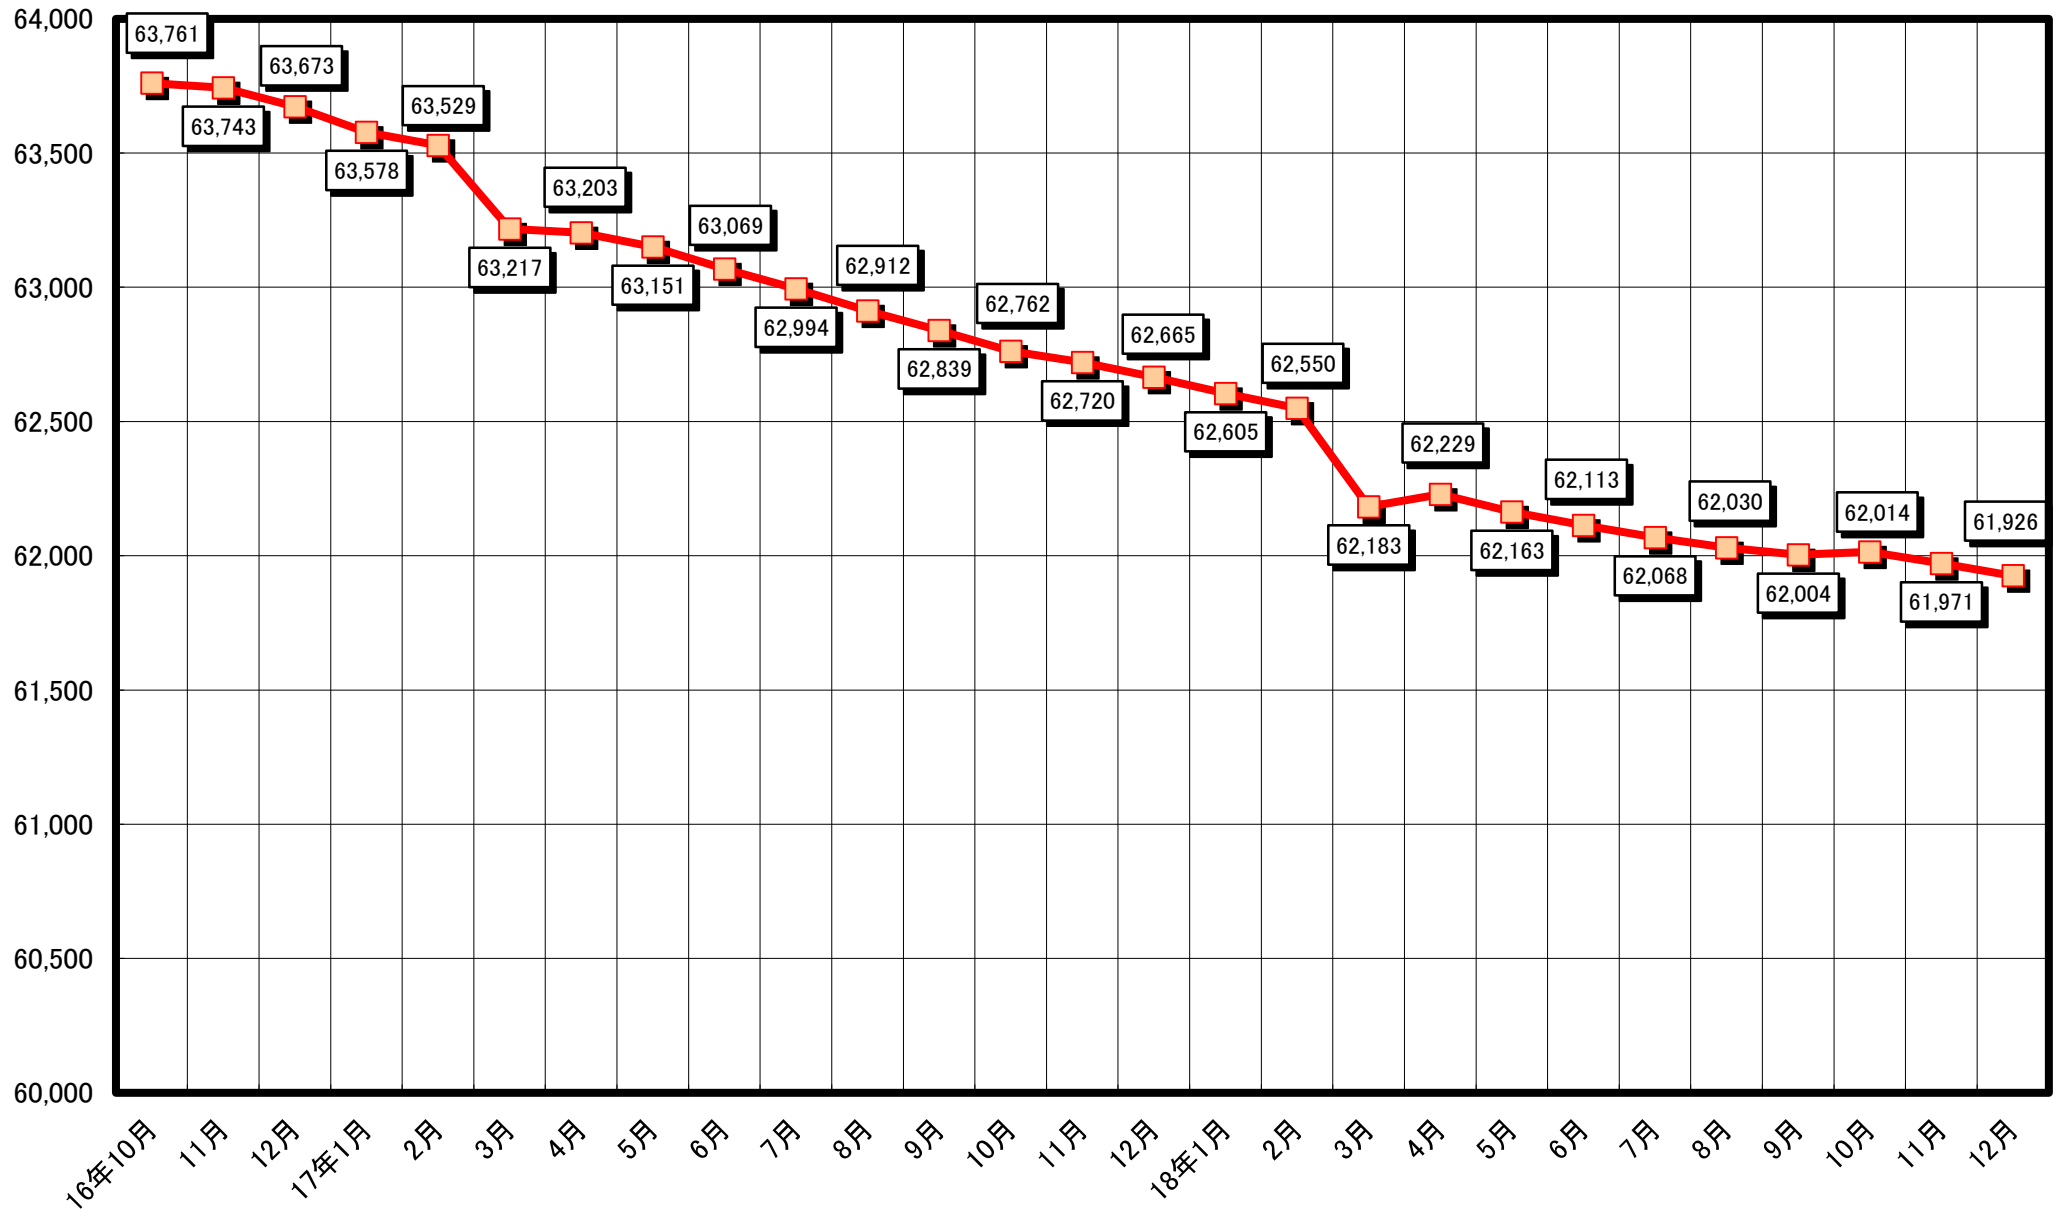

人口の推移(平成16年10月～平成18年12月)

人口の推移(平成19年1月～平成20年12月)

人口の推移(平成21年1月～平成22年12月)

人口の推移(平成23年1月～平成24年12月)

人口の推移(平成25年1月～平成26年12月)

人口の推移(平成27年1月～平成28年12月)

人口の推移(平成29年1月～平成30年12月)

人口の推移(平成31年1月～令和2年12月)

人口の推移(令和3年1月～令和4年12月)

人口の推移(令和5年1月～令和6年12月)

人口の推移(令和7年1月～令和8年12月)