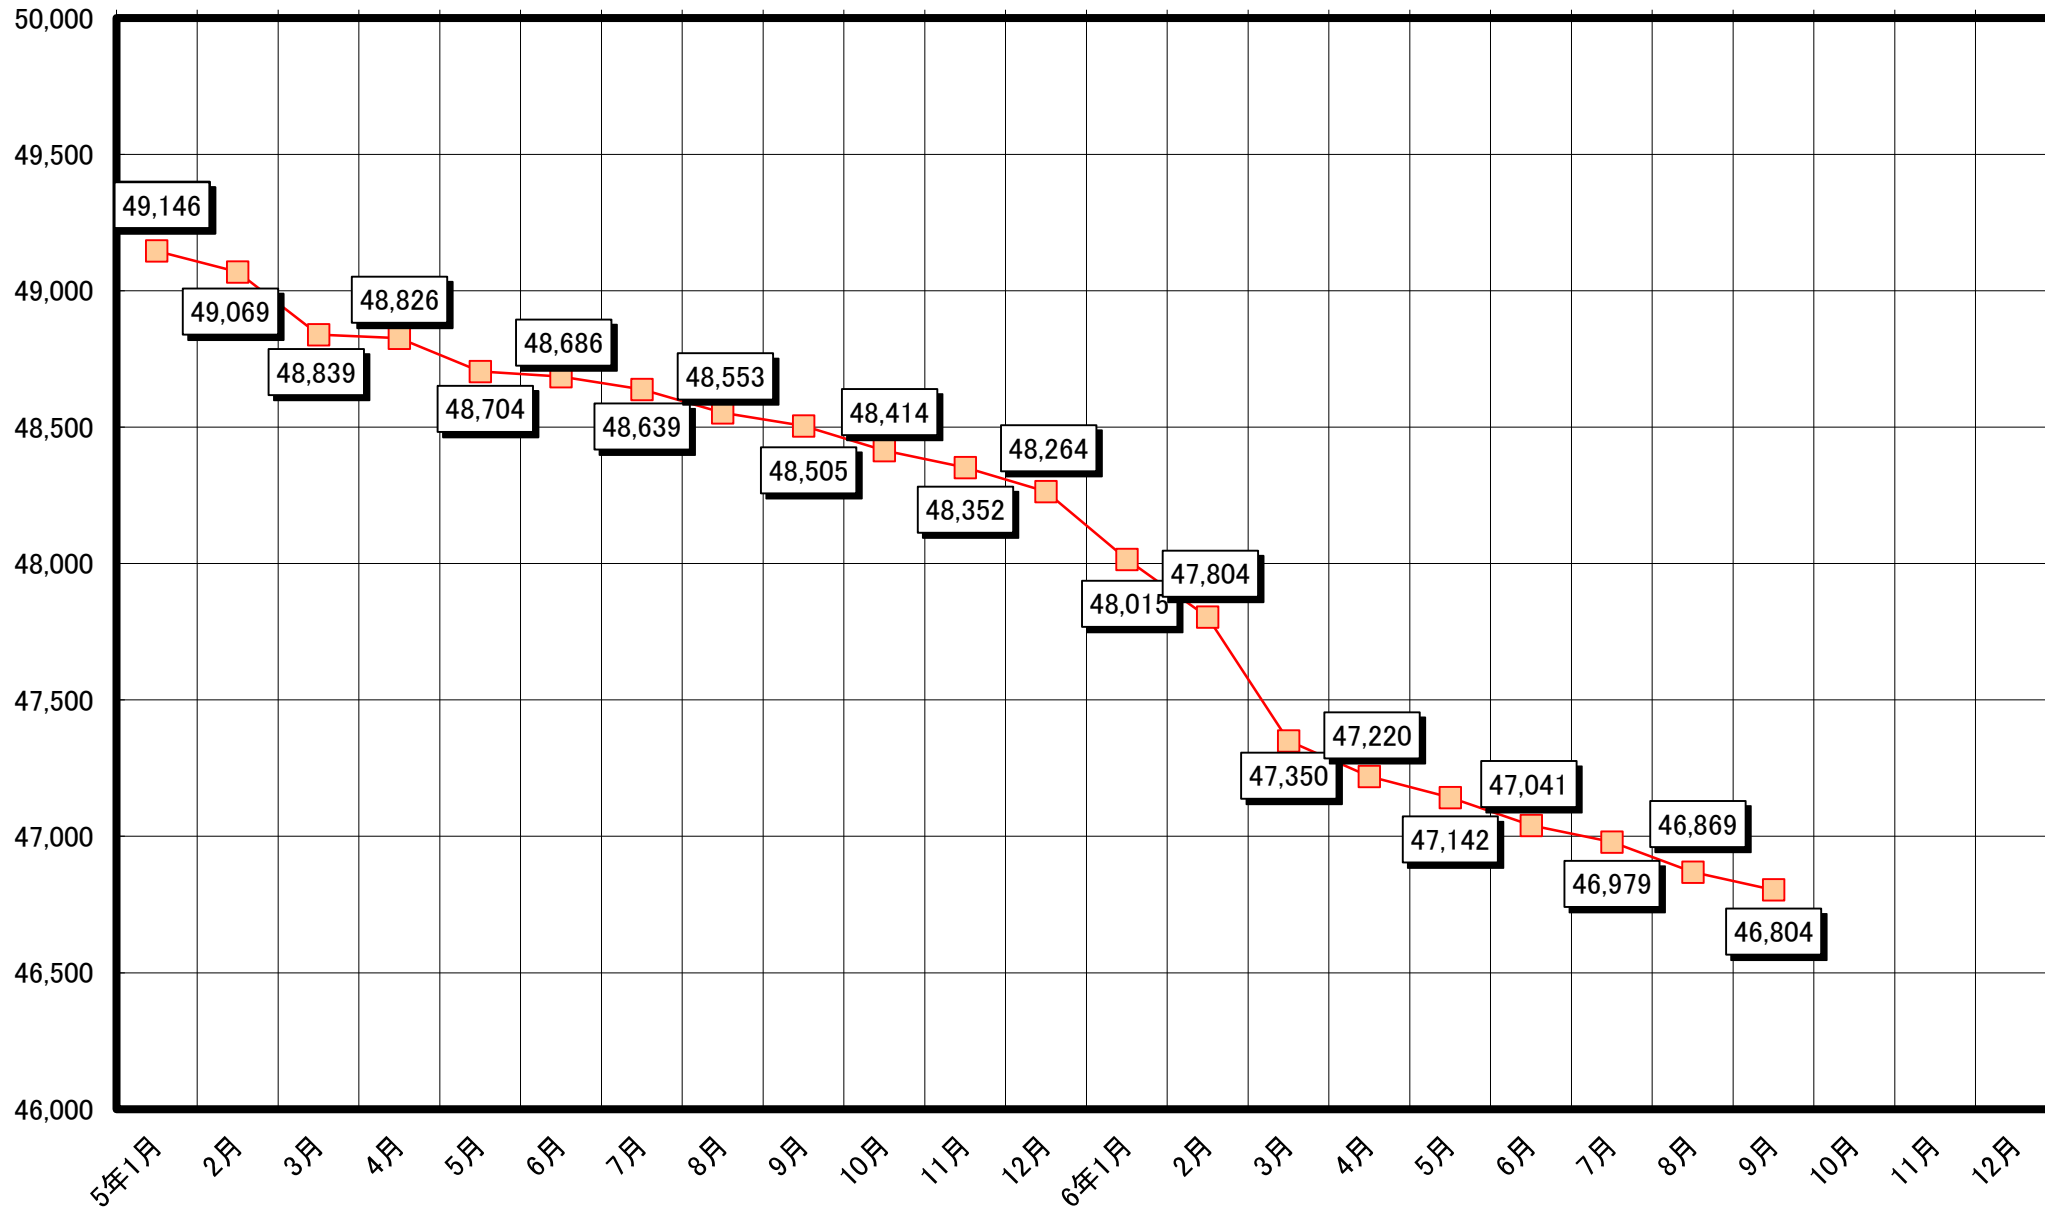

人口の推移(平成16年10月～平成18年12月)

人口の推移(平成19年1月～平成20年12月)

人口の推移(平成21年1月～平成22年12月)

人口の推移(平成23年1月～平成24年12月)

人口の推移(平成25年1月～平成26年12月)

人口の推移(平成27年1月～平成28年12月)

人口の推移(平成29年1月～平成30年12月)

人口の推移(平成31年1月～令和2年12月)

人口の推移(令和3年1月～令和4年12月)

人口の推移(令和5年1月～令和6年12月)

人口の推移(令和7年1月～令和8年12月)