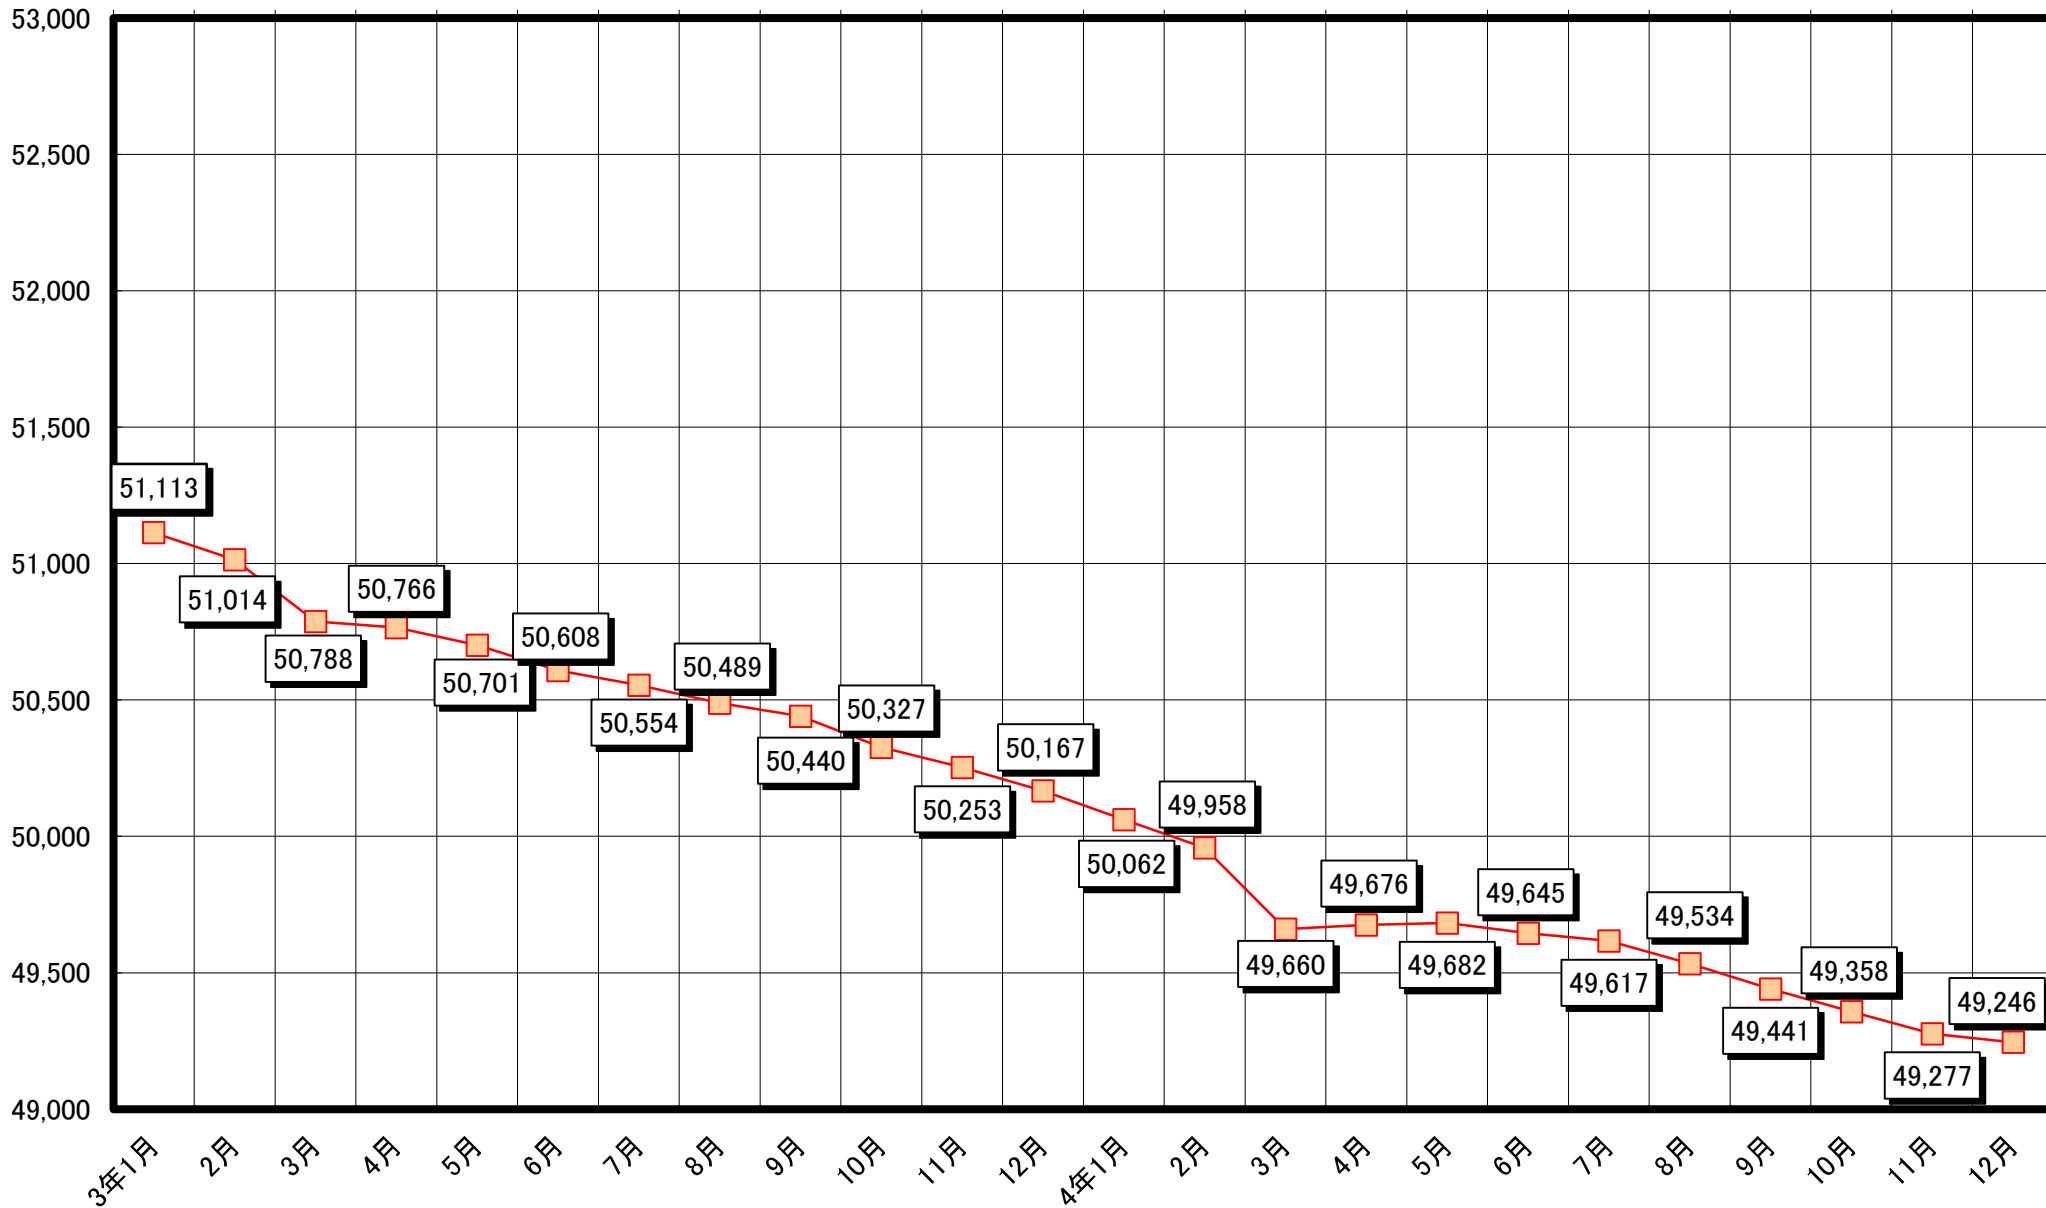

人口の推移(平成16年10月～平成18年12月)

人口の推移(平成19年1月～平成20年12月)

人口の推移(平成21年1月～平成22年12月)

人口の推移(平成23年1月～平成24年12月)

人口の推移(平成25年1月～平成26年12月)

人口の推移(平成27年1月～平成28年12月)

人口の推移(平成29年1月～平成30年12月)

人口の推移(平成31年1月～令和2年12月)

人口の推移(令和3年1月～令和4年12月)

人口の推移(令和5年1月～令和6年12月)

人口の推移(令和7年1月～令和8年12月)