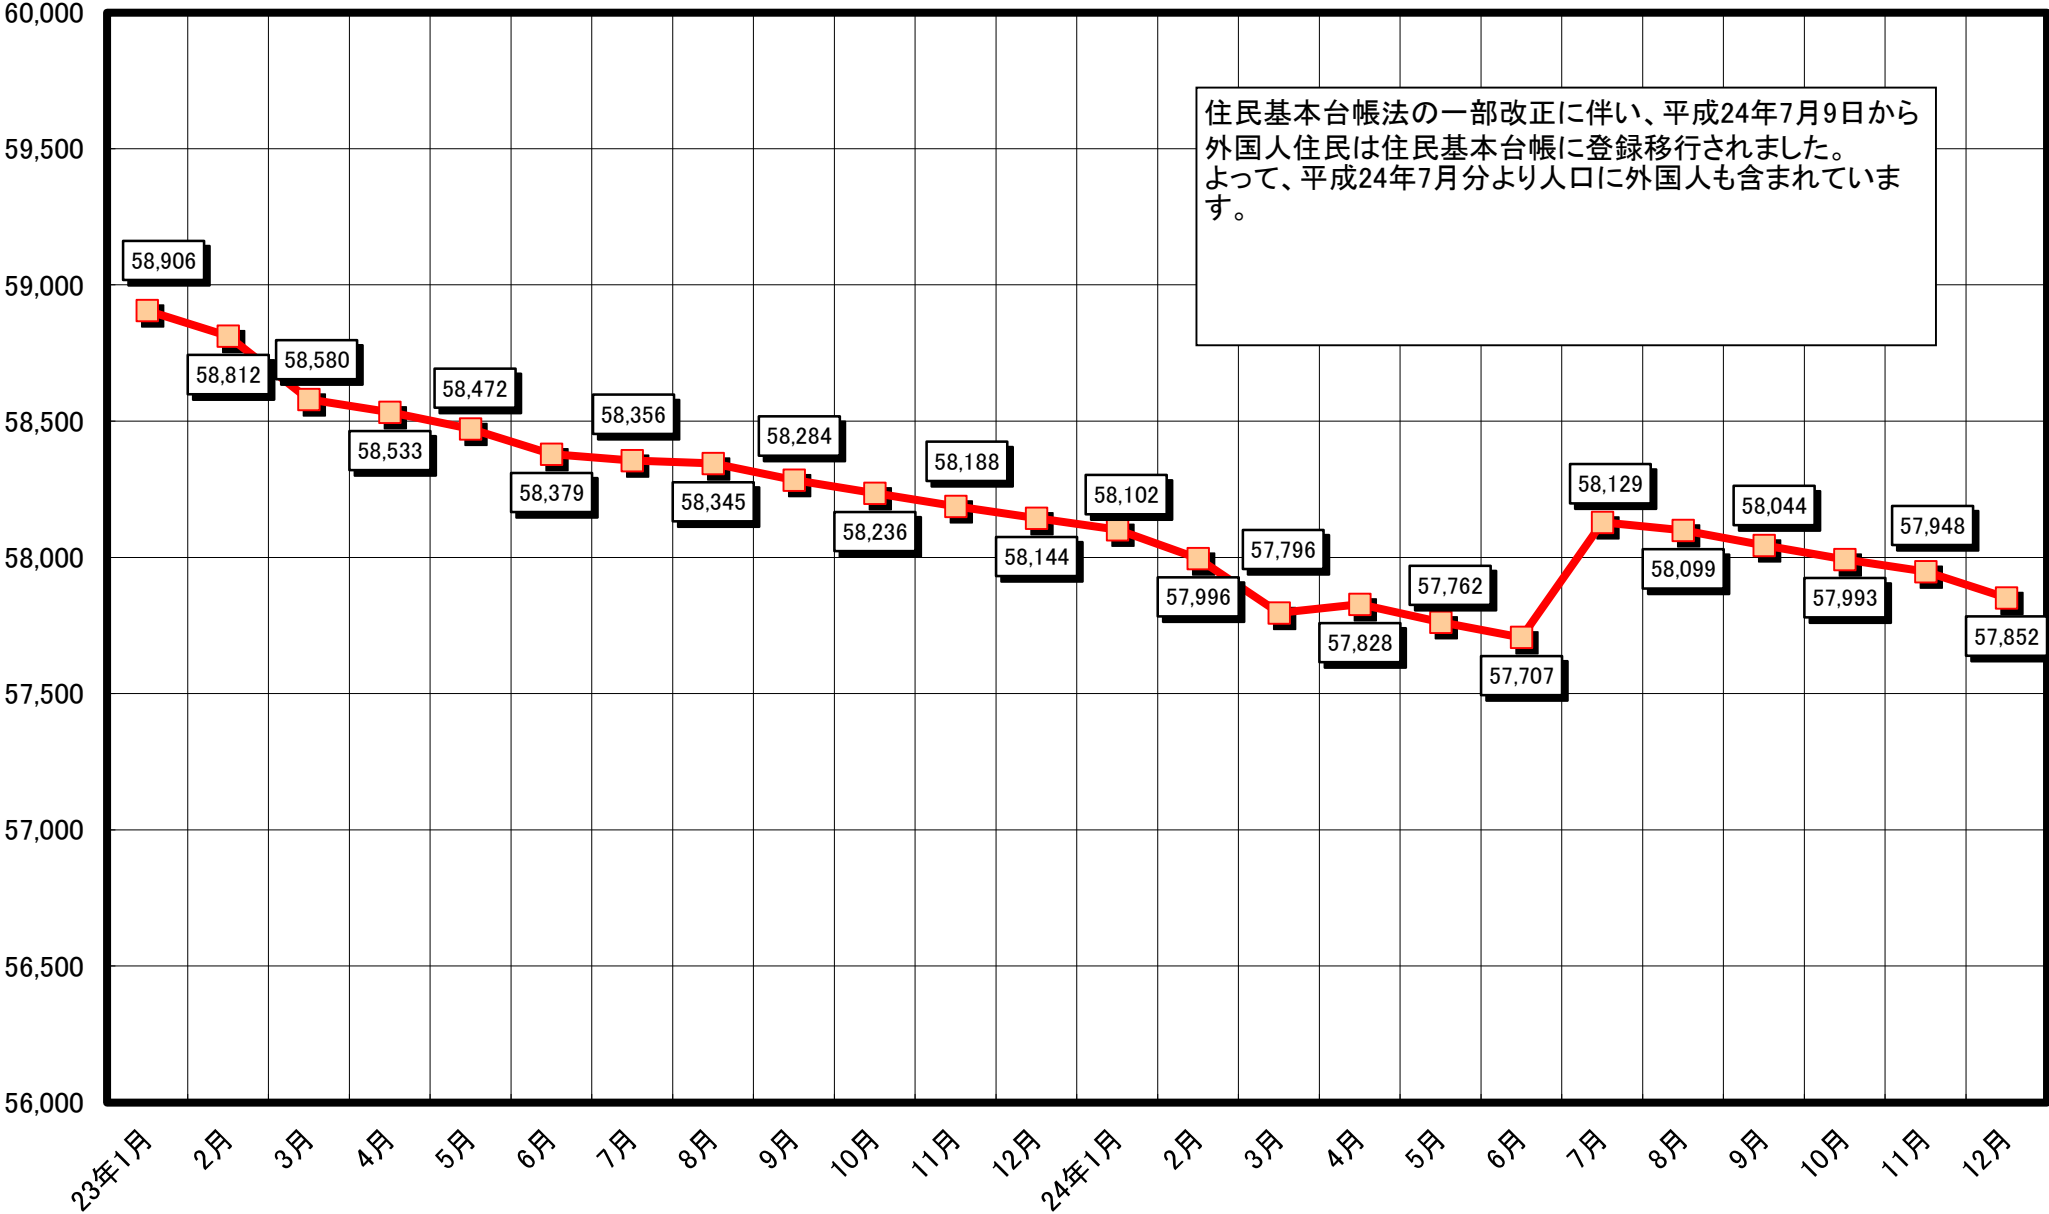

人口の推移(平成16年10月～平成18年12月)

人口の推移(平成19年1月～平成20年12月)

人口の推移(平成21年1月～平成22年12月)

人口の推移(平成23年1月～平成24年12月)

人口の推移(平成25年1月～平成26年12月)

人口の推移(平成27年1月～平成28年12月)

人口の推移(平成29年1月～平成30年12月)

人口の推移(平成31年1月～令和2年12月)

人口の推移(令和3年1月～令和4年12月)

人口の推移(令和5年1月～令和6年12月)

人口の推移(令和7年1月～令和8年12月)