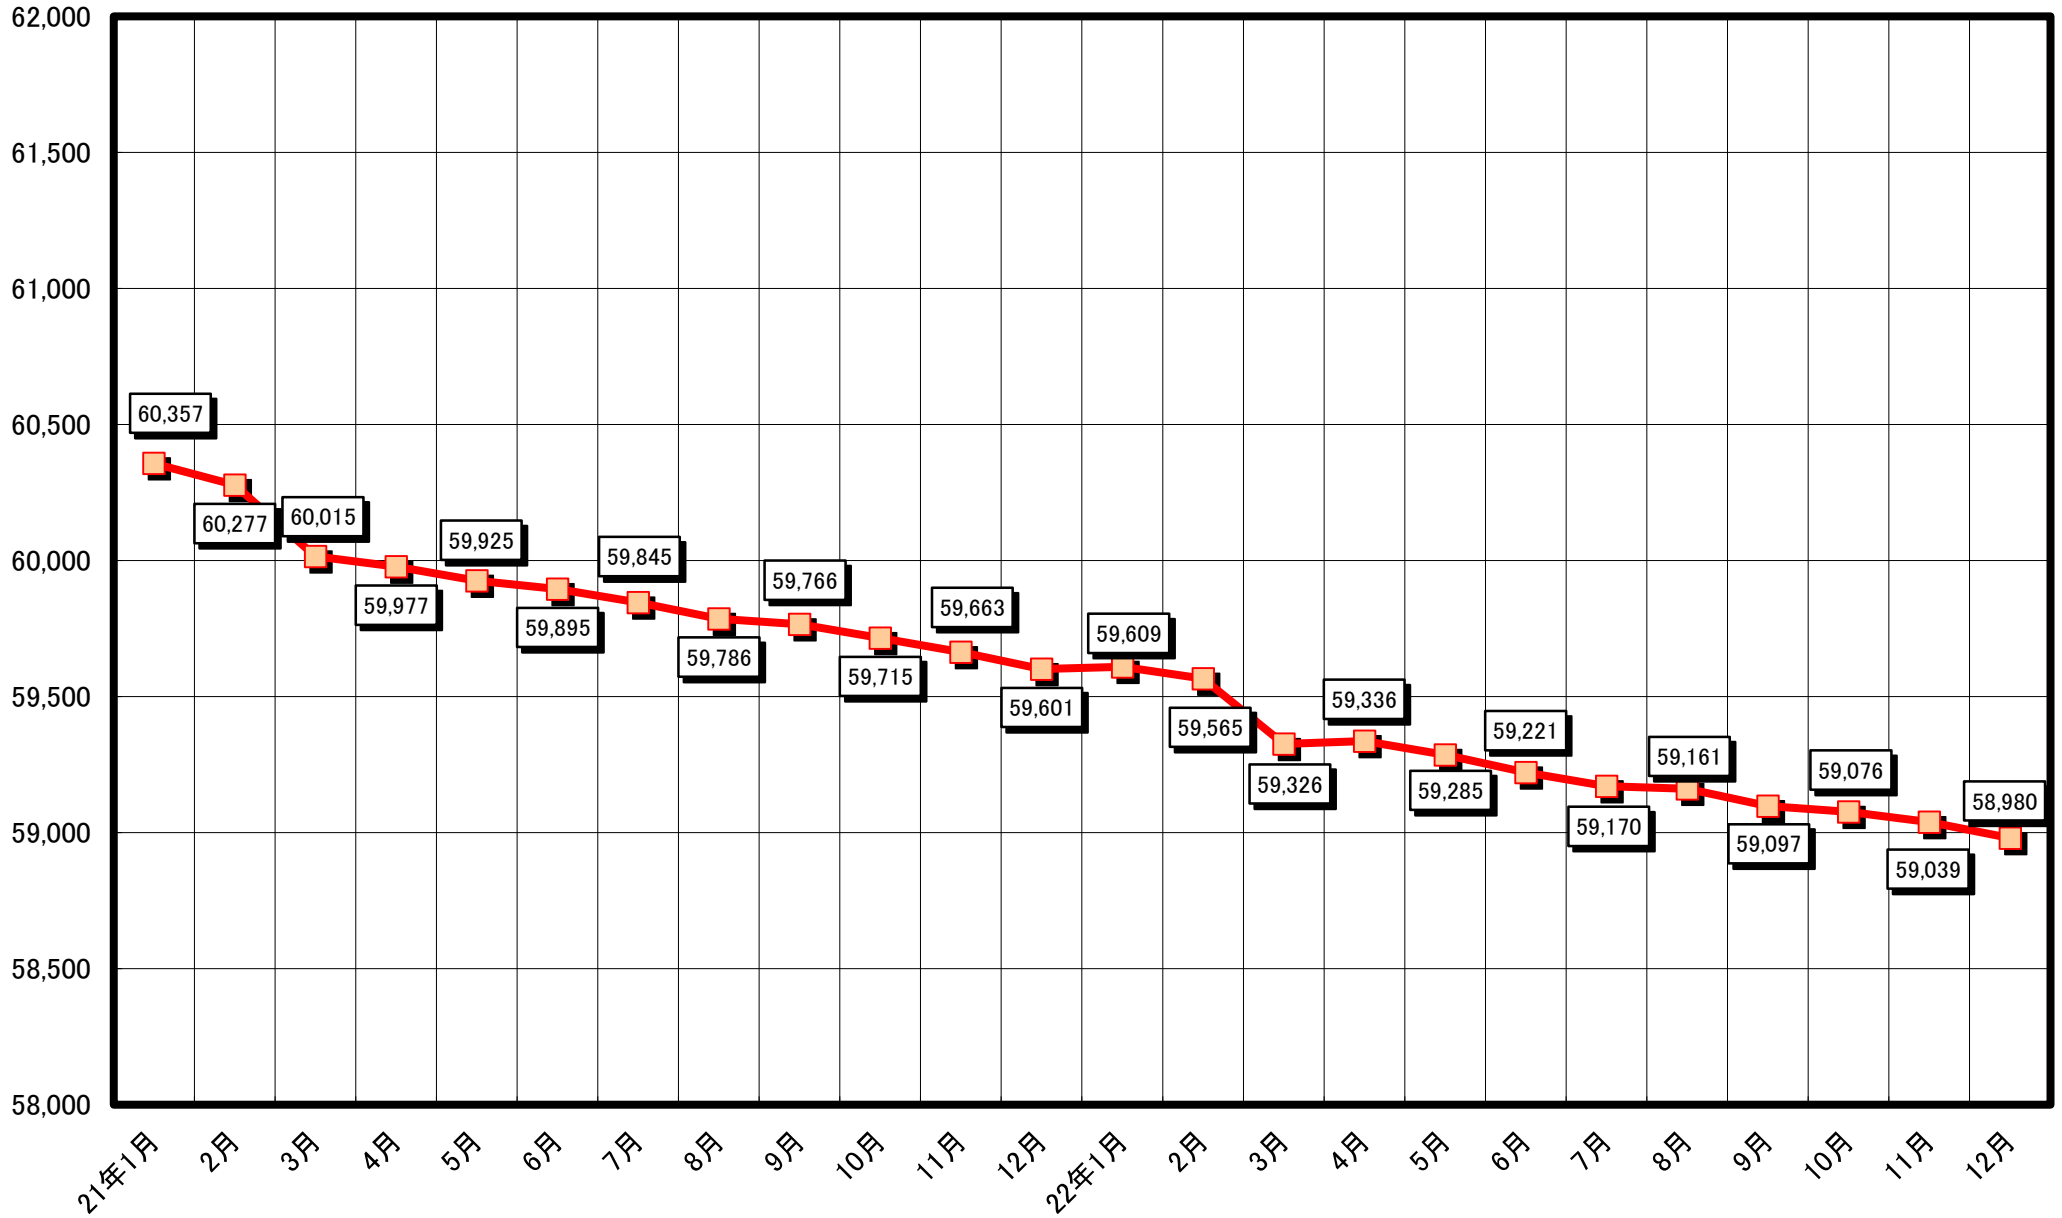

人口の推移(平成16年10月～平成18年12月)

人口の推移(平成19年1月～平成20年12月)

人口の推移(平成21年1月～平成22年12月)

人口の推移(平成23年1月～平成24年12月)

人口の推移(平成25年1月～平成26年12月)

人口の推移(平成27年1月～平成28年12月)

人口の推移(平成29年1月～平成30年12月)

人口の推移(平成31年1月～令和2年12月)

人口の推移(令和3年1月～令和4年12月)

人口の推移(令和5年1月～令和6年12月)

人口の推移(令和7年1月～令和8年12月)