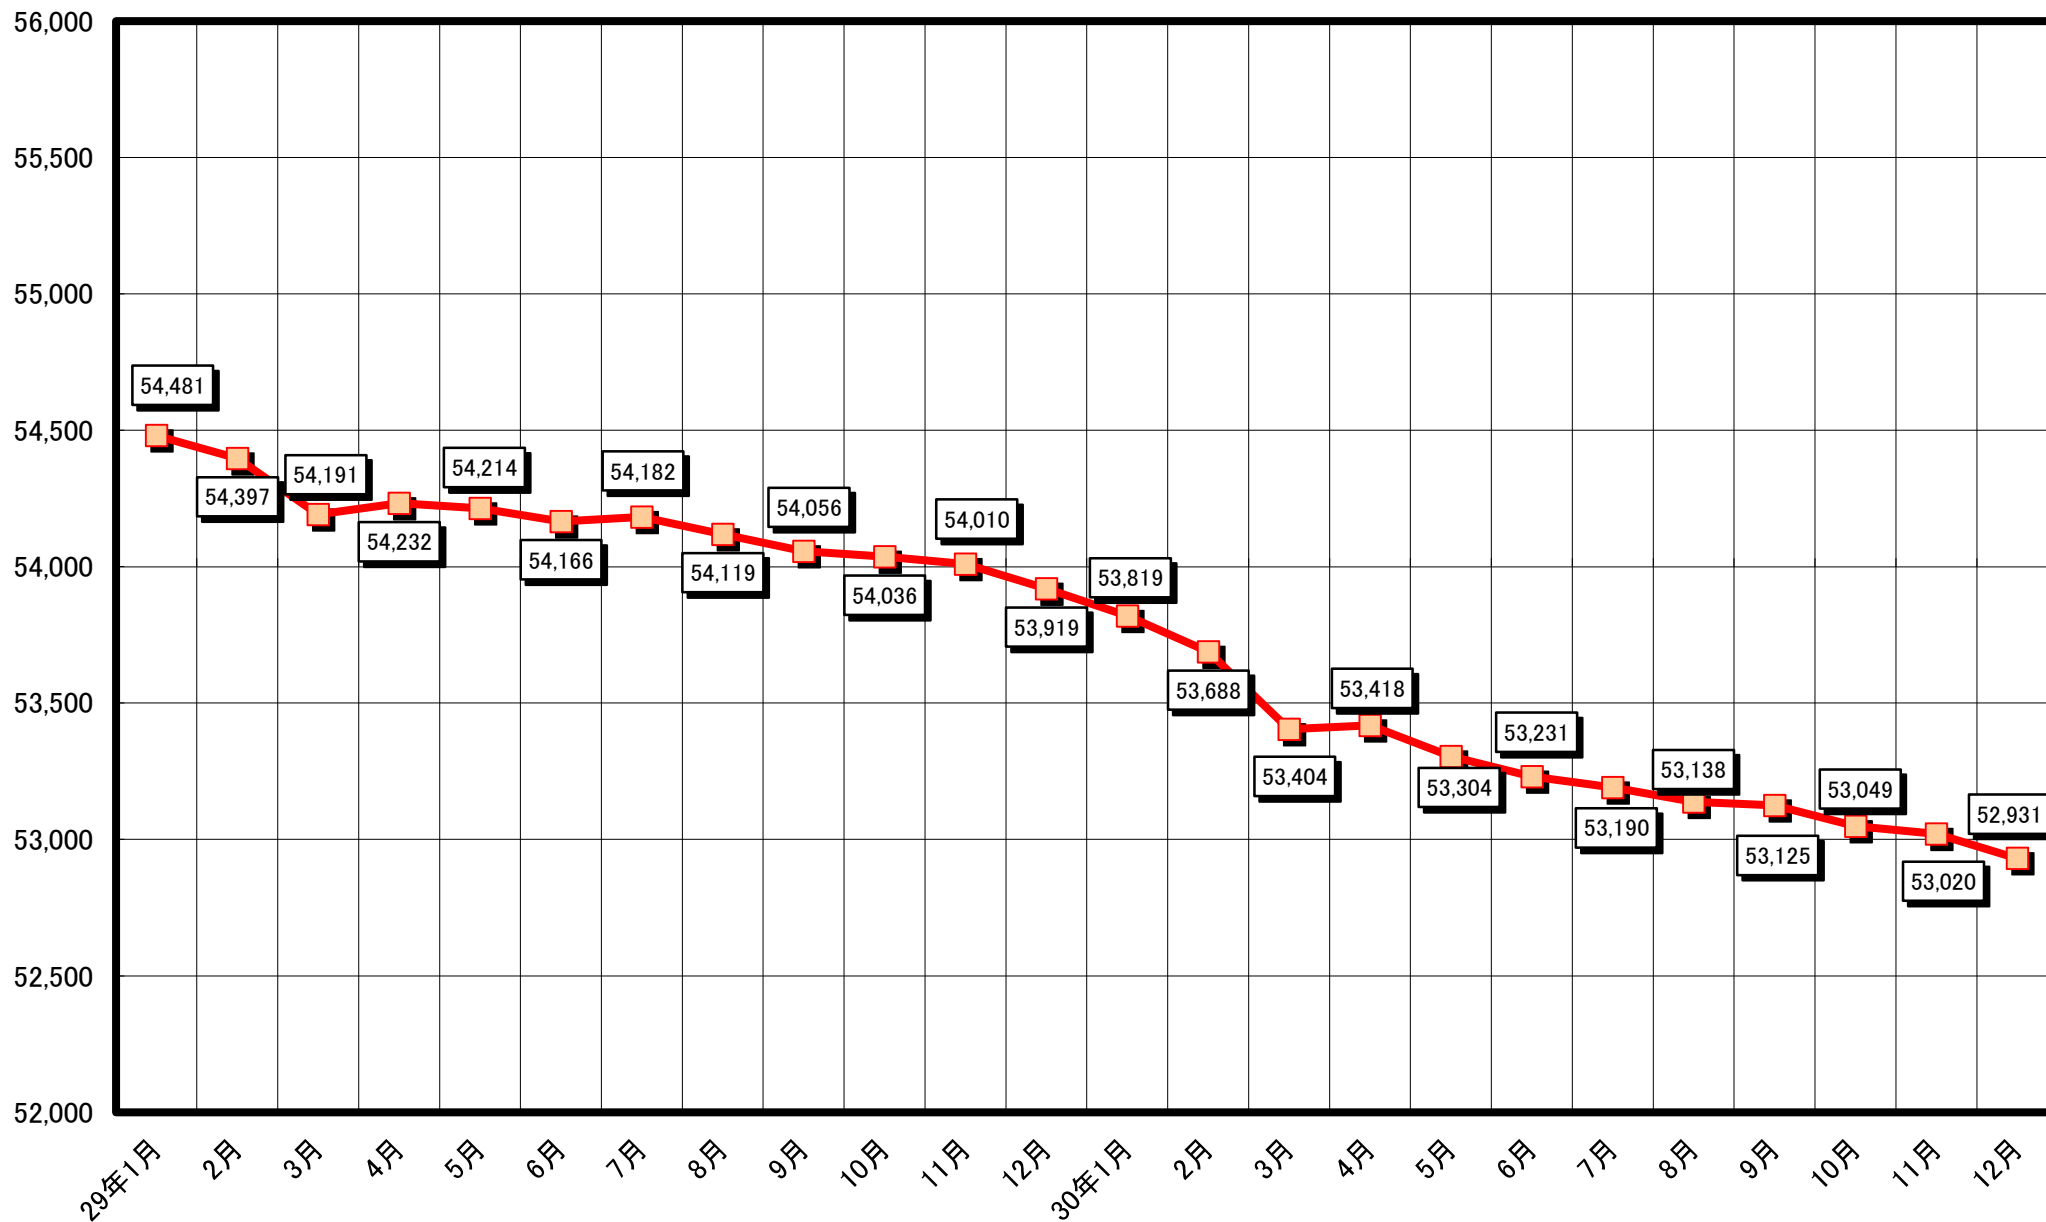

人口の推移(平成16年10月～平成18年12月)

人口の推移(平成19年1月～平成20年12月)

人口の推移(平成21年1月～平成22年12月)

人口の推移(平成23年1月～平成24年12月)

人口の推移(平成25年1月～平成26年12月)

人口の推移(平成27年1月～平成28年12月)

人口の推移(平成29年1月～平成30年12月)

人口の推移(平成31年1月～令和2年12月)

人口の推移(令和3年1月～令和4年12月)

人口の推移(令和5年1月～令和6年12月)

人口の推移(令和7年1月～令和8年12月)