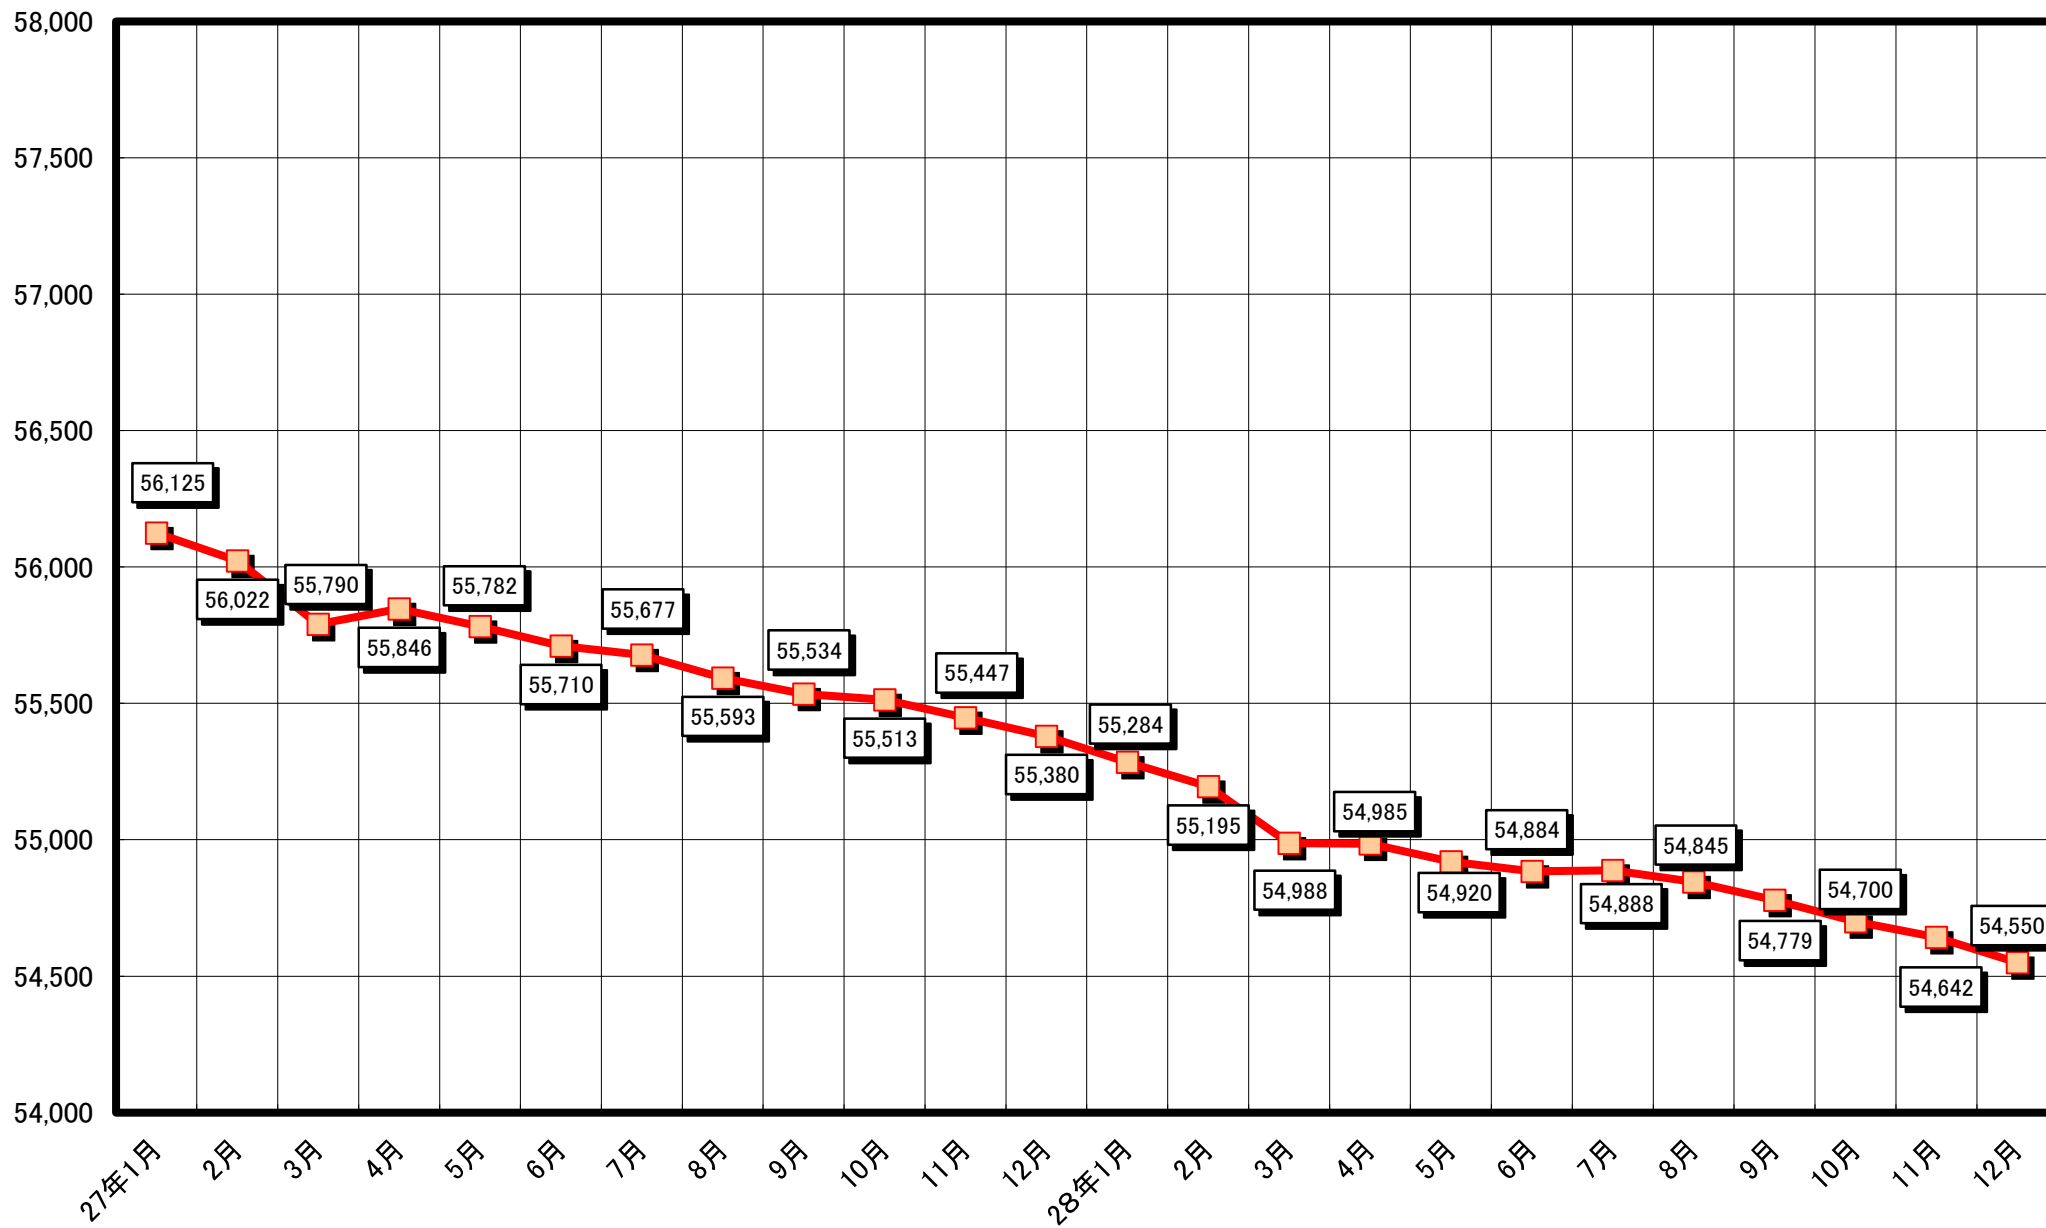

人口の推移(平成16年10月～平成18年12月)

人口の推移(平成19年1月～平成20年12月)

人口の推移(平成21年1月～平成22年12月)

人口の推移(平成23年1月～平成24年12月)

人口の推移(平成25年1月～平成26年12月)

人口の推移(平成27年1月～平成28年12月)

人口の推移(平成29年1月～平成30年12月)

人口の推移(平成31年1月～令和2年12月)

人口の推移(令和3年1月～令和4年12月)

人口の推移(令和5年1月～令和6年12月)

人口の推移(令和7年1月～令和8年12月)