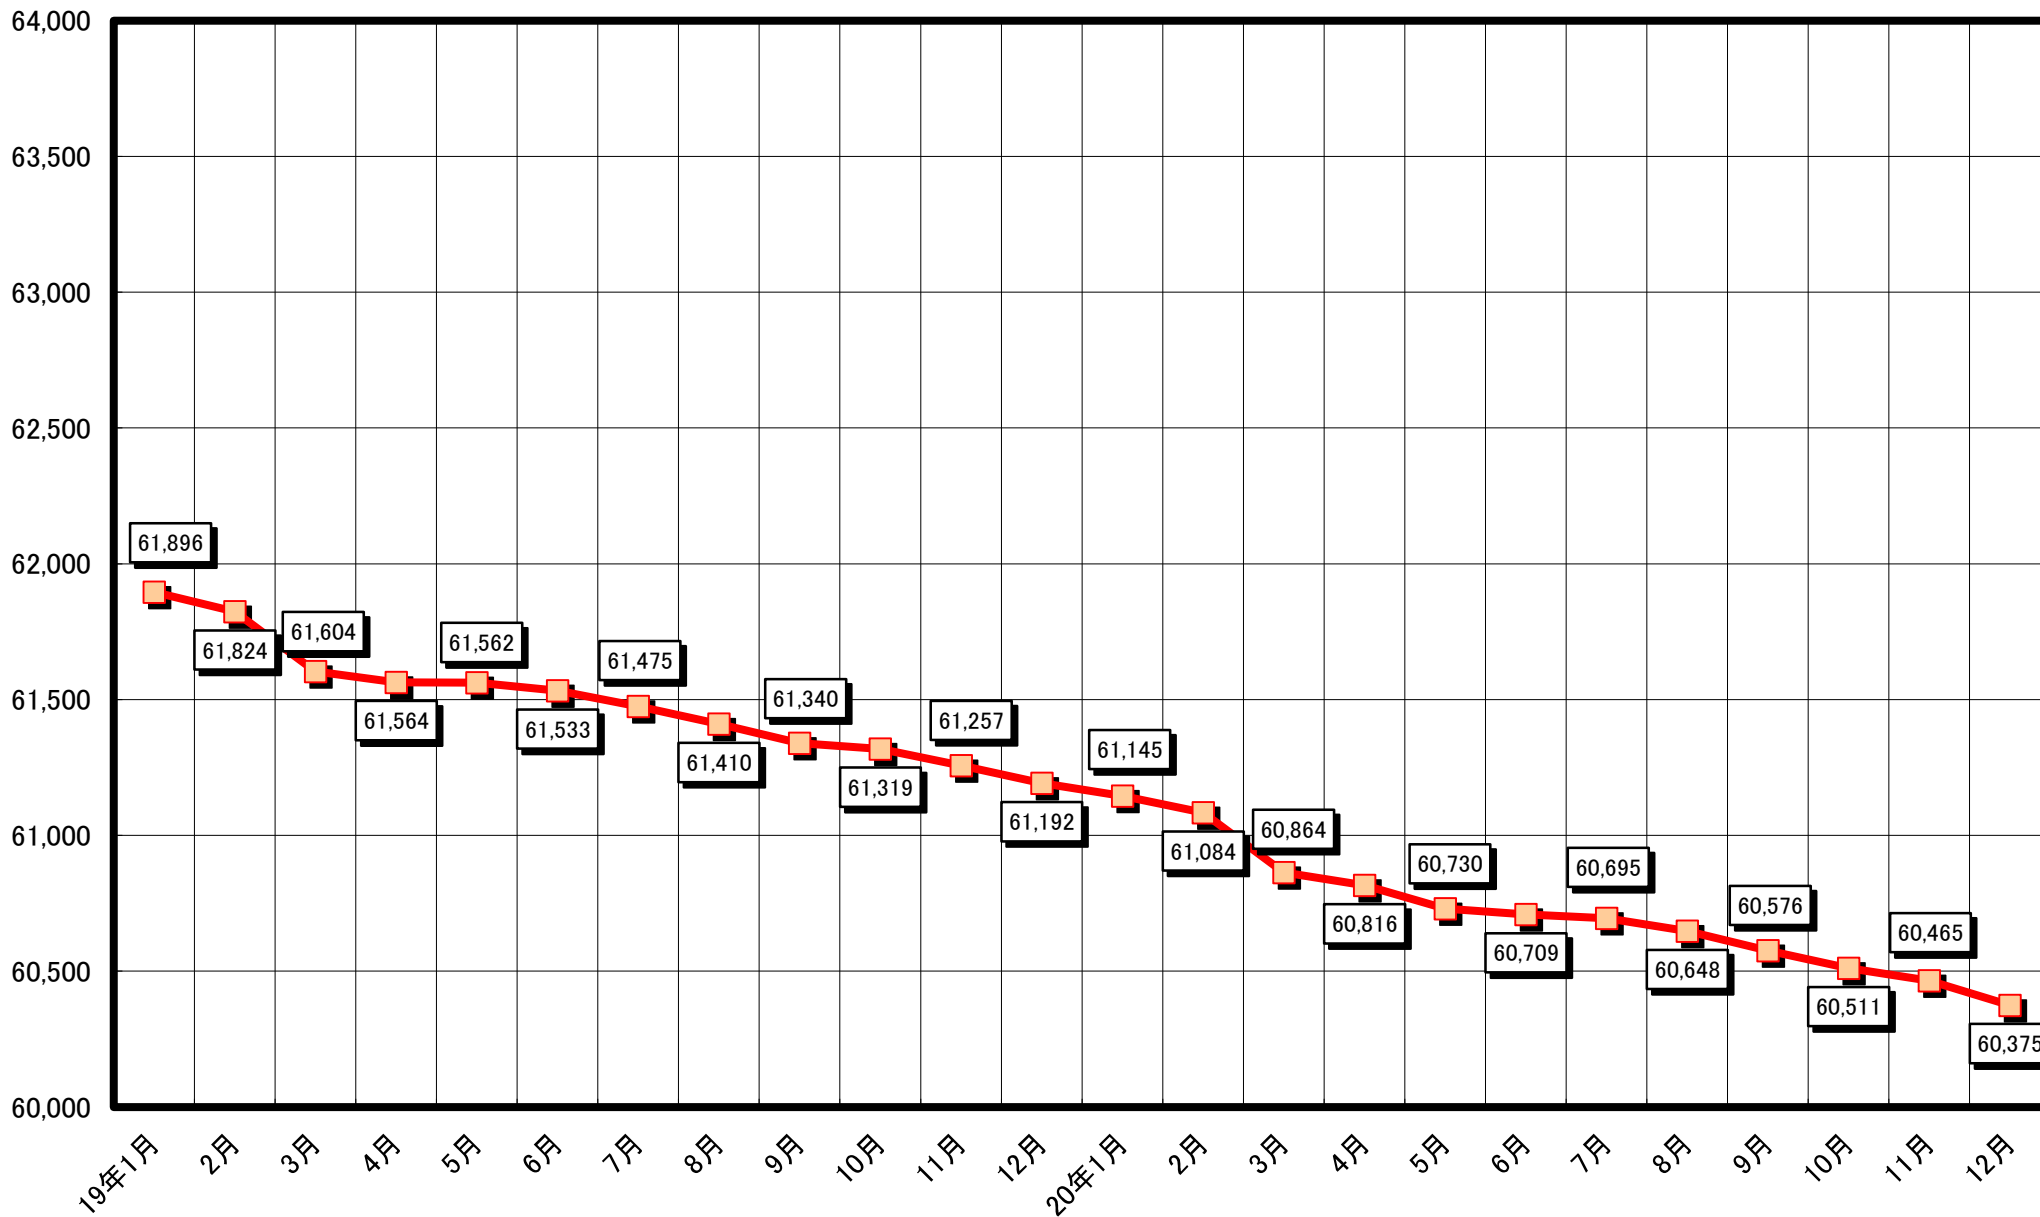

人口の推移(平成16年10月～平成18年12月)

人口の推移(平成19年1月～平成20年12月)

人口の推移(平成21年1月～平成22年12月)

人口の推移(平成23年1月～平成24年12月)

人口の推移(平成25年1月～平成26年12月)

人口の推移(平成27年1月～平成28年12月)

人口の推移(平成29年1月～平成30年12月)

人口の推移(平成31年1月～令和2年12月)

人口の推移(令和3年1月～令和4年12月)

人口の推移(令和5年1月～令和6年12月)

人口の推移(令和7年1月～令和8年12月)