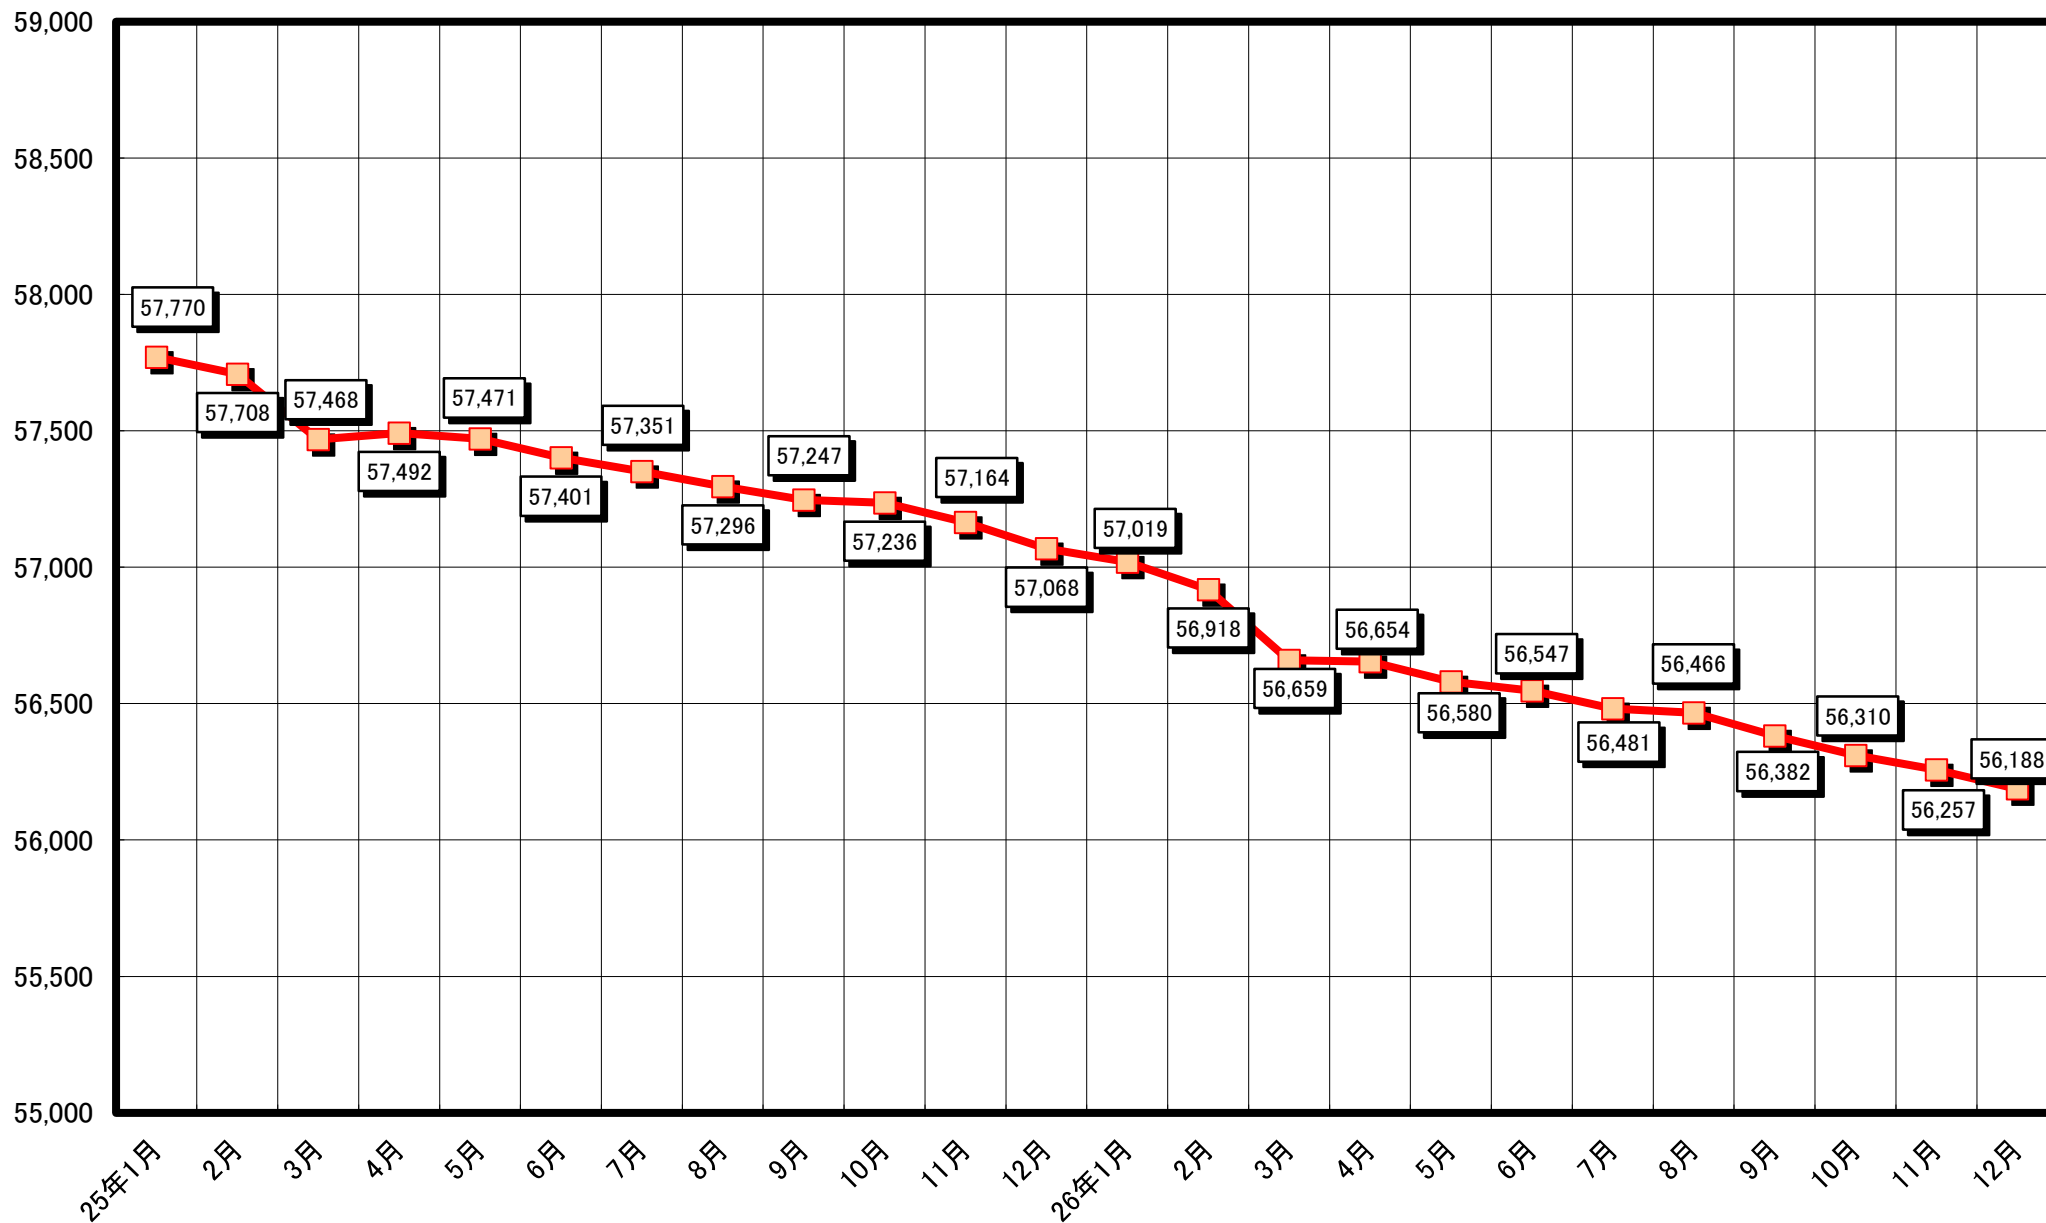

人口の推移(平成16年10月～平成18年12月)

人口の推移(平成19年1月～平成20年12月)

人口の推移(平成21年1月～平成22年12月)

人口の推移(平成23年1月～平成24年12月)

人口の推移(平成25年1月～平成26年12月)

人口の推移(平成27年1月～平成28年12月)

人口の推移(平成29年1月～平成30年12月)

人口の推移(平成31年1月～令和2年12月)

人口の推移(令和3年1月～令和4年12月)

人口の推移(令和5年1月～令和6年12月)

人口の推移(令和7年1月～令和8年12月)