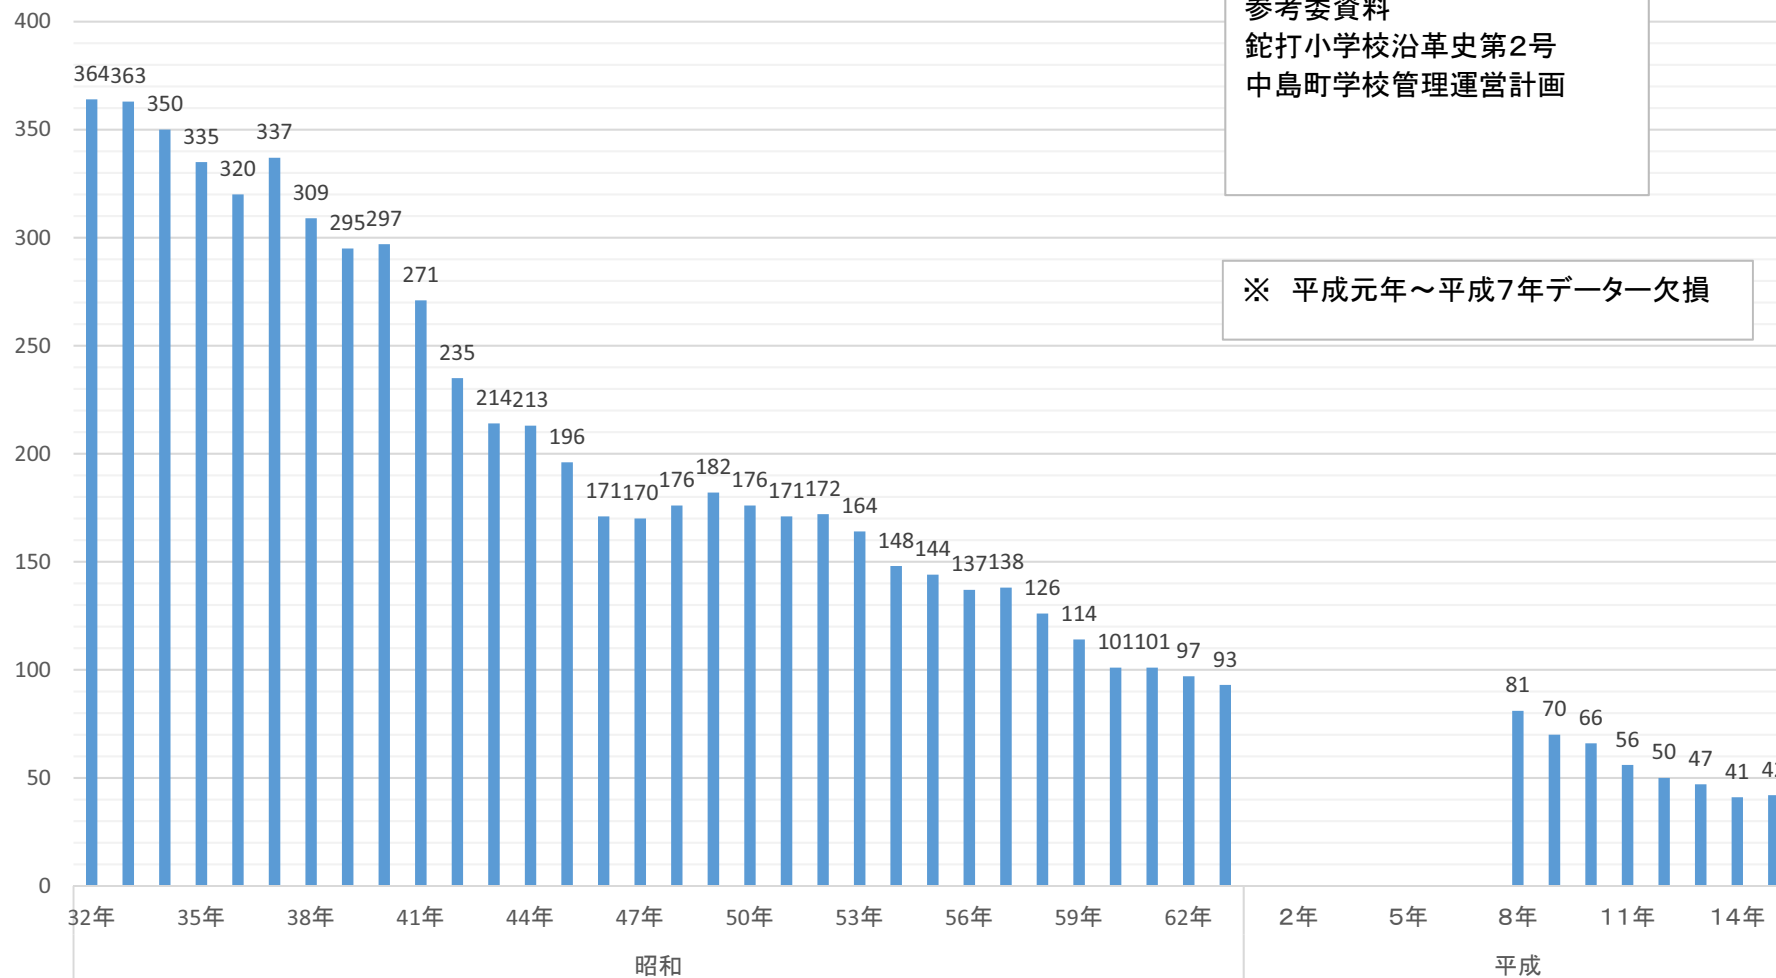

# 鉦打小学校 年度別児童数 (昭和32年～平成15年)

人数

参考委資料  
鉦打小学校沿革史第2号  
中島町学校管理運営計画

※ 平成元年～平成7年データ欠損