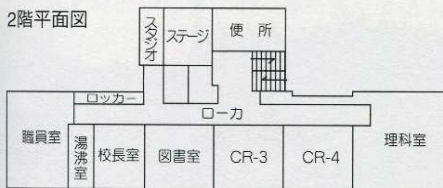

空から見た笠師保小学校（昭和40年9月27日撮影）

校舎見取図

校舎・体育館見取図

1階平面図

2階平面図

3階平面図

竣工落成式
(昭和56年5月14日)

昭和55年7月1日、鉄筋新校舎建築の起工式を行い、56年3月20日、鉄筋新校舎が竣工した。