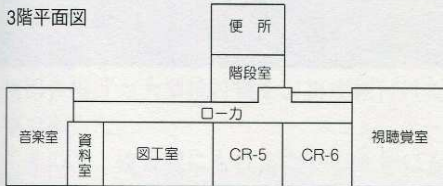

空から見た笠師保小学校（昭和40年9月27日撮影）

校舎見取図

校舎・体育館見取図

1階平面図

2階平面図

3階平面図

竣工落成式
(昭和56年5月14日)

昭和55年7月1日、鉄筋新校舎建築の起工式を行い、56年3月20日、鉄筋新校舎が竣工した。