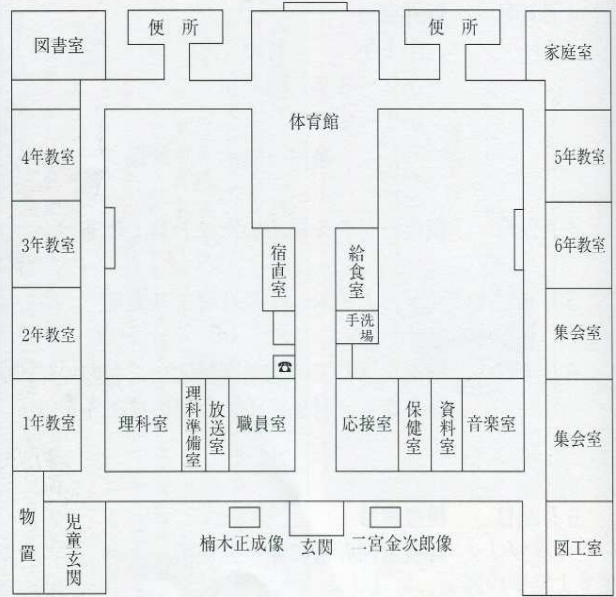

空から見た笠師保小学校（昭和40年9月27日撮影）

校舎見取図

校舎・体育館見取図

1階平面図

2階平面図

3階平面図

竣工落成式
(昭和56年5月14日)

昭和55年7月1日、鉄筋新校舎建築の起工式を行い、56年3月20日、鉄筋新校舎が竣工した。