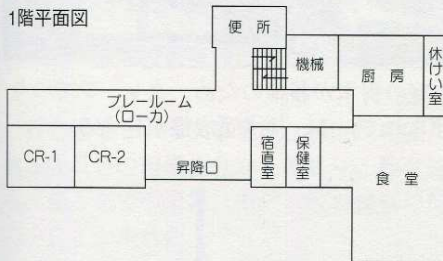

空から見た笠師保小学校（昭和40年9月27日撮影）

校舎見取図

校舎・体育館見取図

1階平面図

2階平面図

3階平面図

竣工落成式
(昭和56年5月14日)

昭和55年7月1日、鉄筋新校舎建築の起工式を行い、56年3月20日、鉄筋新校舎が竣工した。