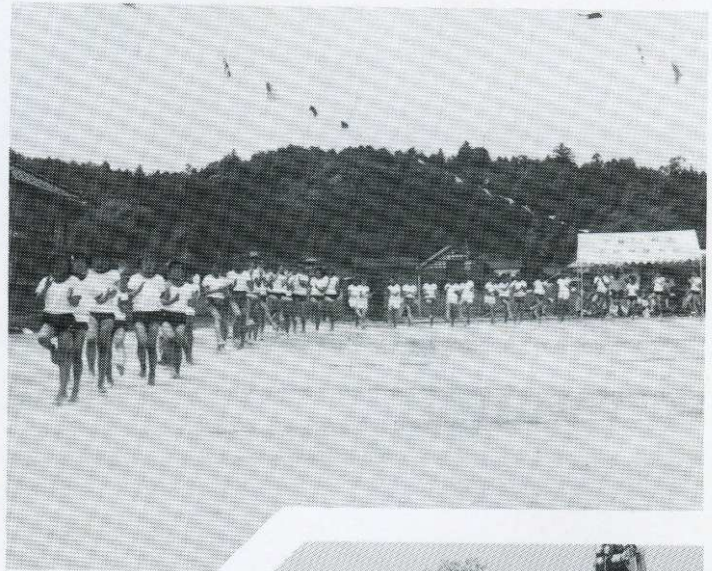

高崎大次郎
笠師保14代 中島町

岩尾 静
笠師保13代 鹿島町

体育館

廊 下

運動場

旧校舎の思い出

移植作業

おわかれ会 寄せ書き