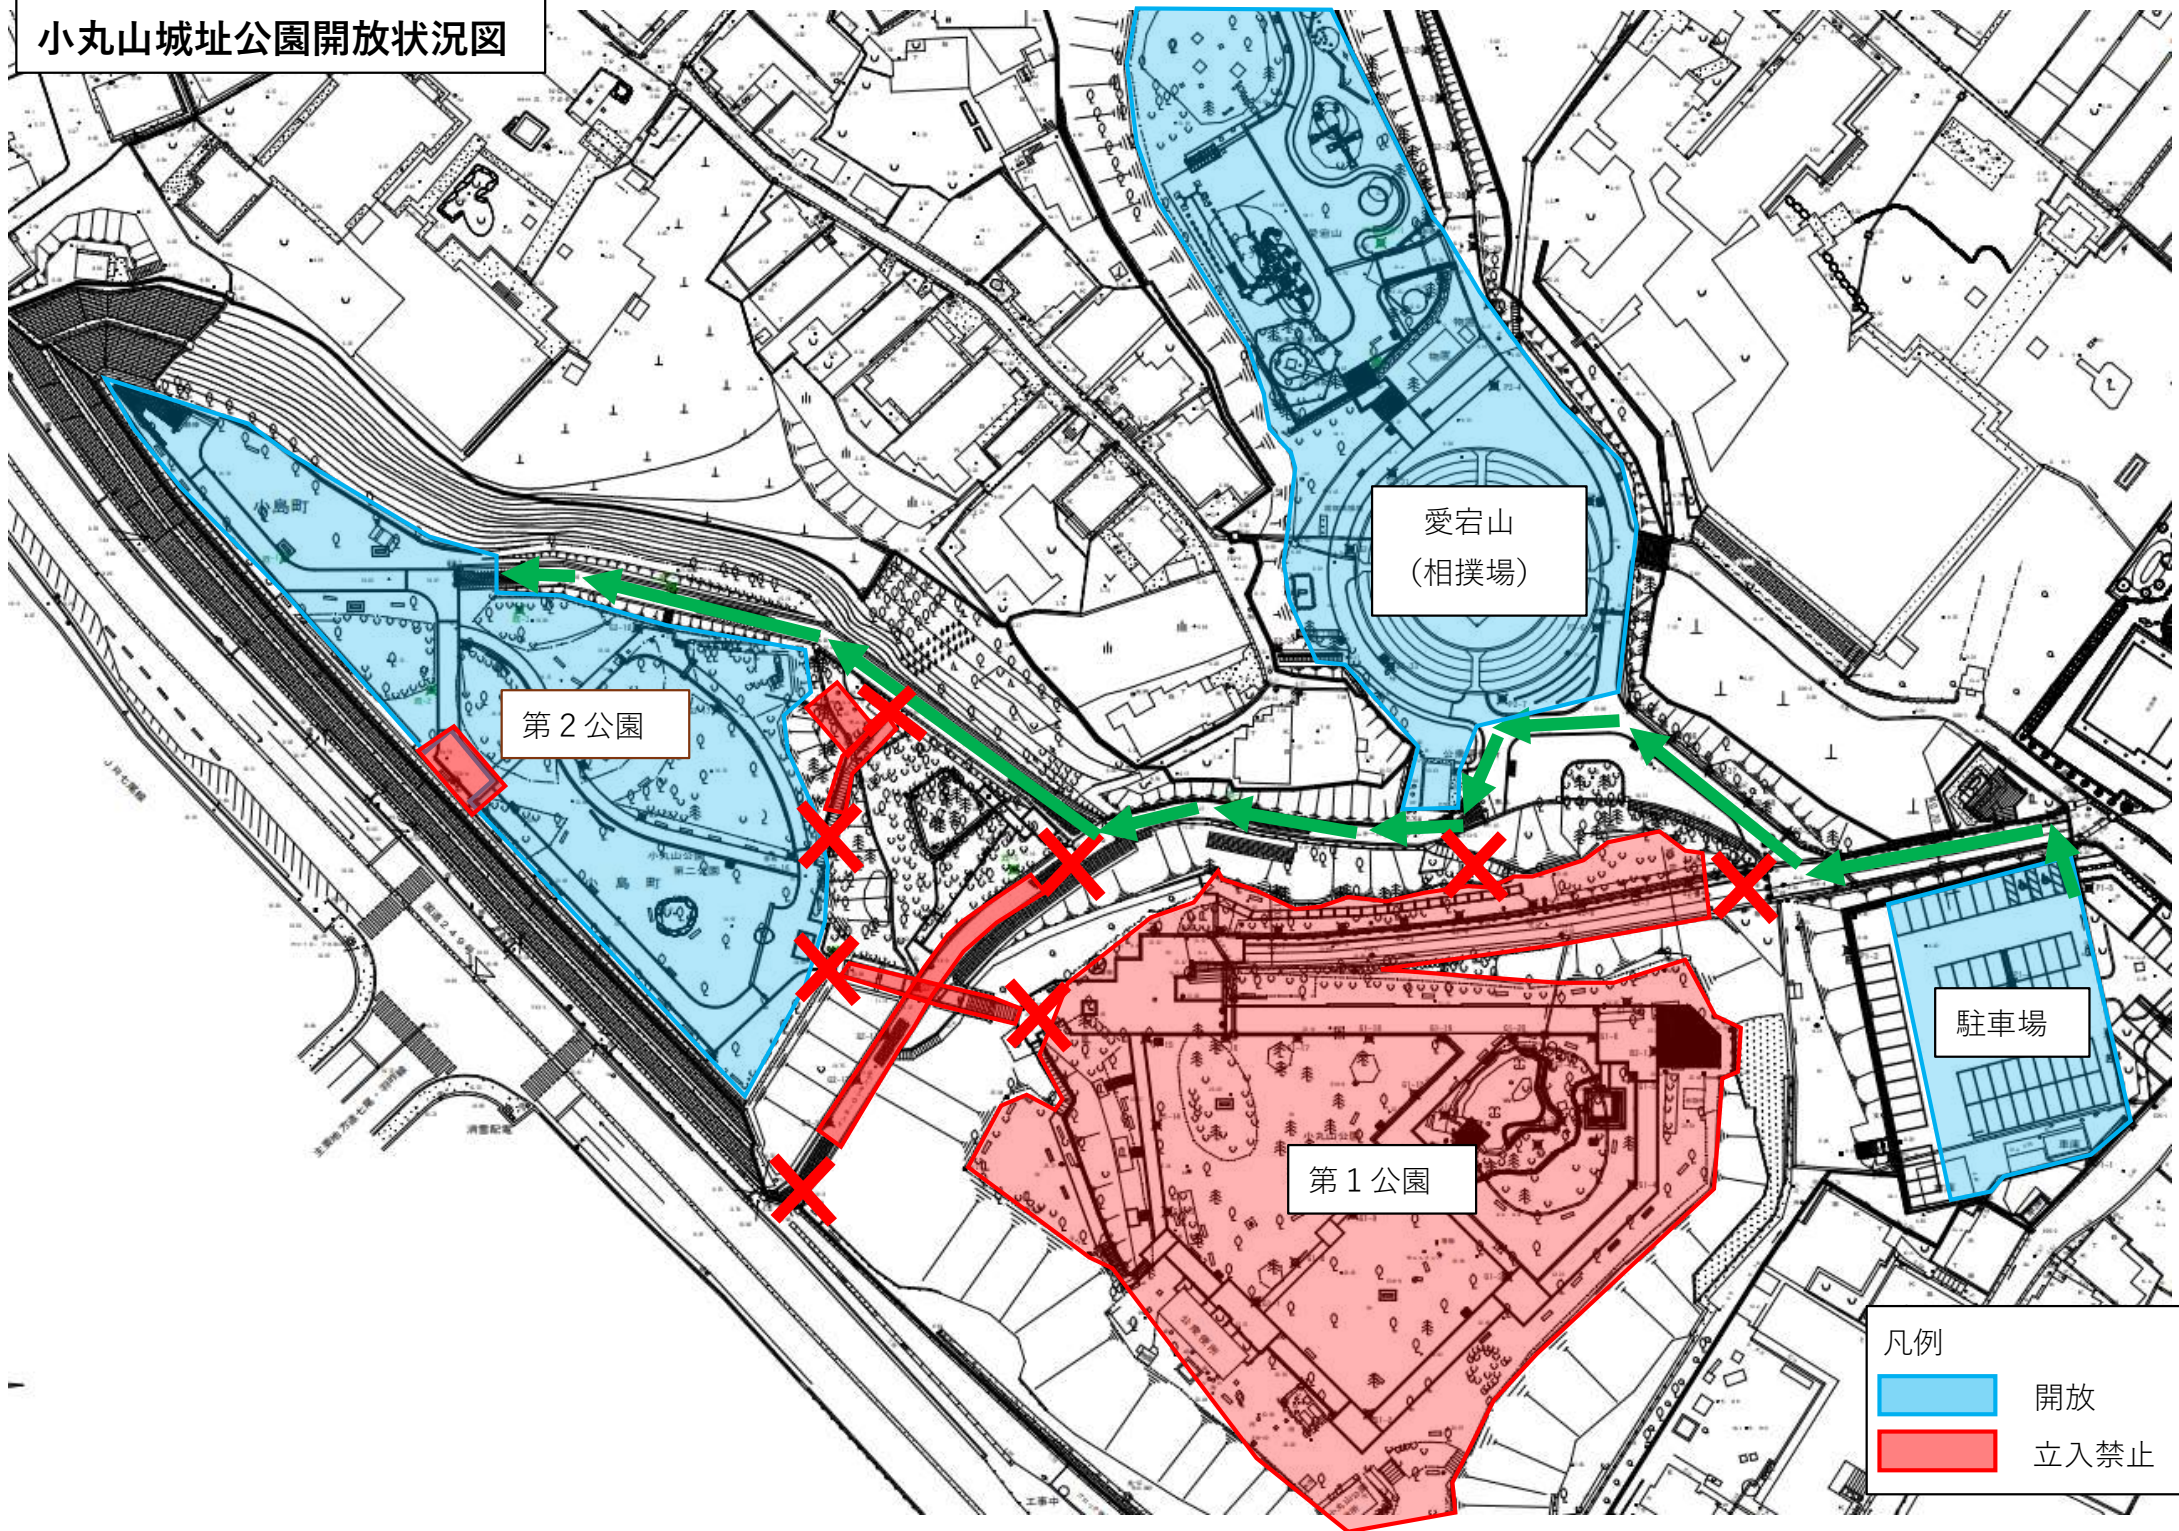

小丸山城址公園開放状況図

凡例	
	開放
	立入禁止