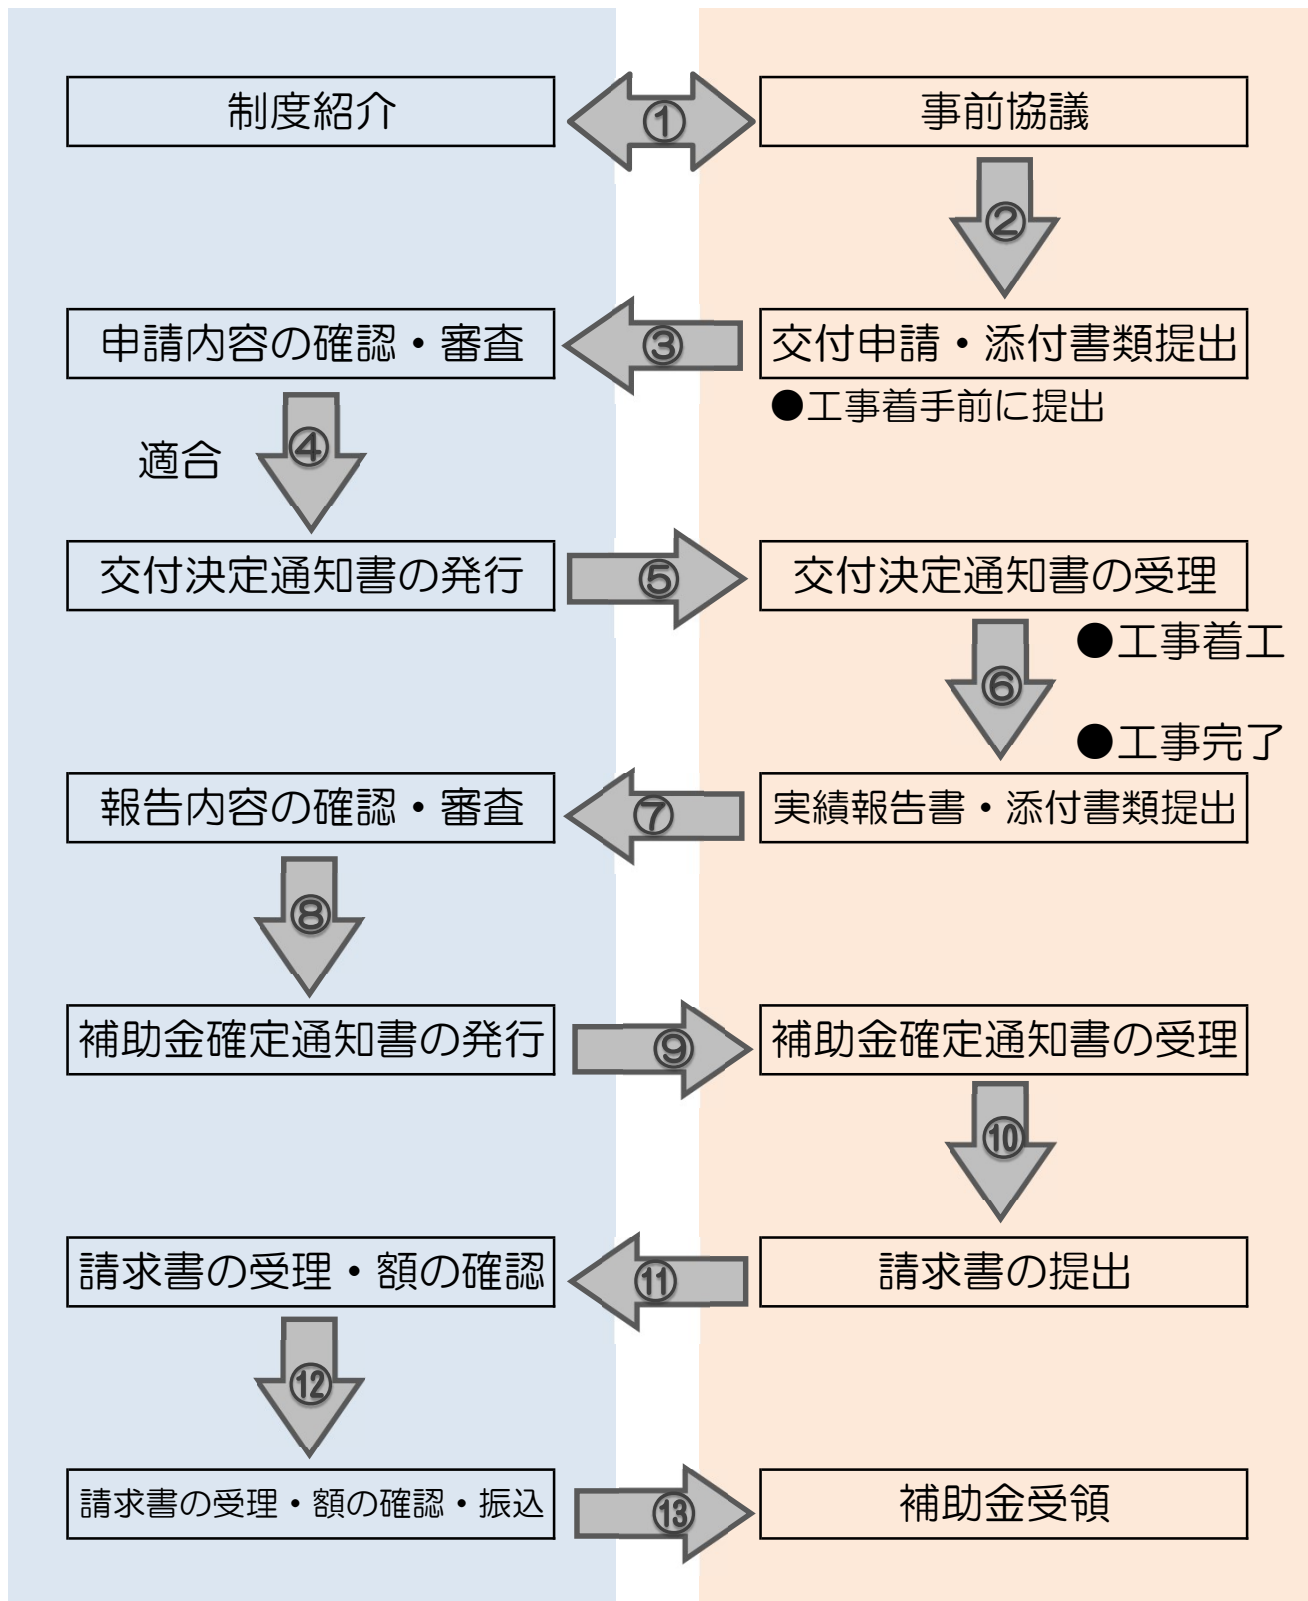

危険ブロック塀等の除却に関する補助申請手続きの流れ

七尾市

申請者

注意事項

- 道路に面したブロック塀等が対象です。
- 補助金交付決定前に工事を始めた場合は、補助金の交付を受けることができません。
- 工事等を中止または変更した場合は、すみやかに変更・中止申請書を提出して下さい。